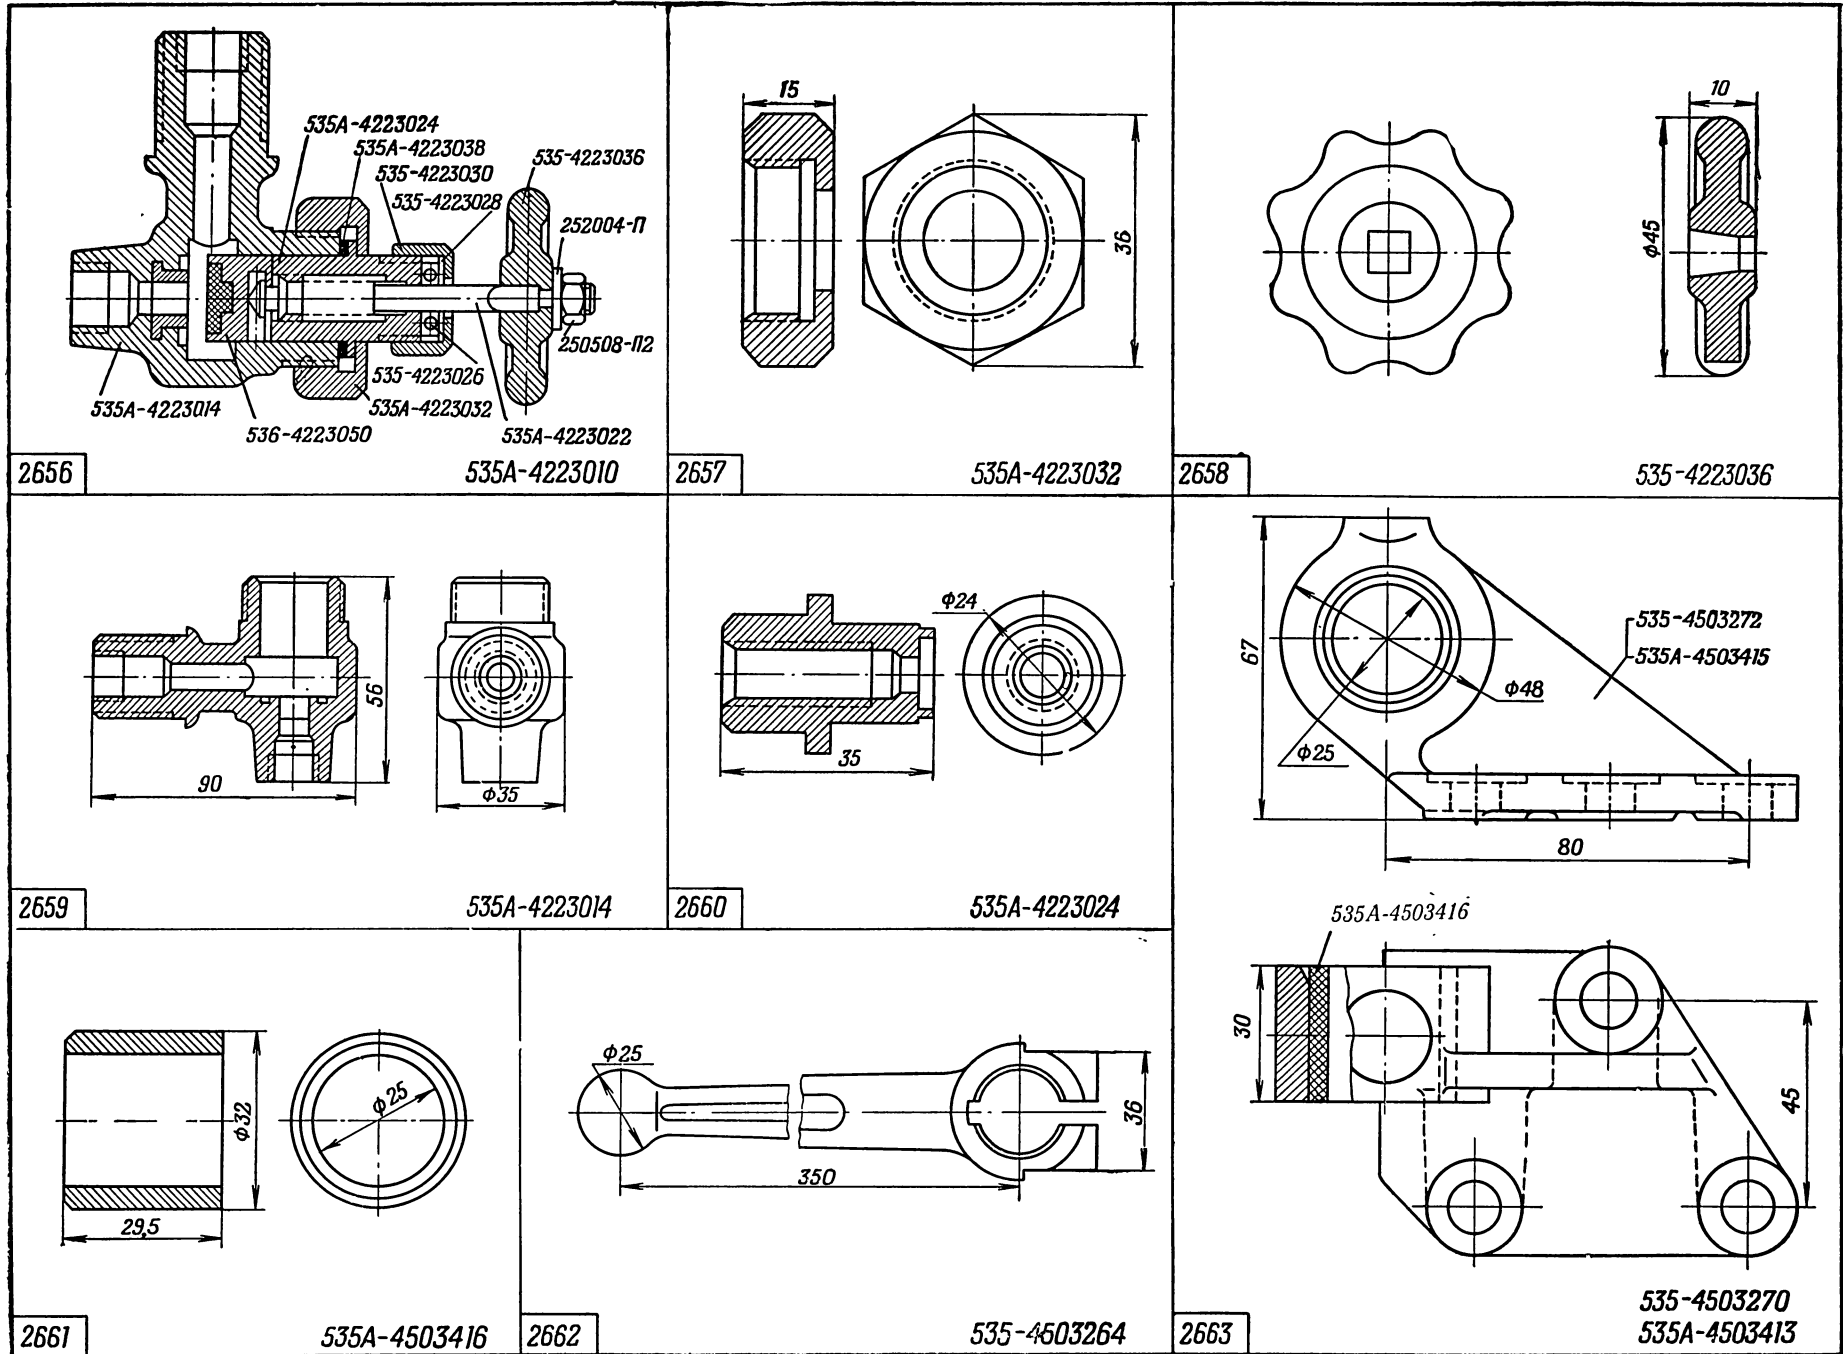

2631

№ детали	Размер	
	D	h
535-4222028	21	1,1
535-4222046	21	1,1
535-4222052	21	1,1
535-4223028	13	1

<p>2639 537-4202028-Б</p>	<p>2642 537-4202118</p>	<p>2643 535A-4225100</p>
<p>2640 535A-4225085</p>	<p>2644 535A-4223038</p>	<p>2645 535-4223030</p>
<p>2641 535A-4225084</p>	<p>2646 535A-4225086</p>	<p>2647 535A-4225117</p>