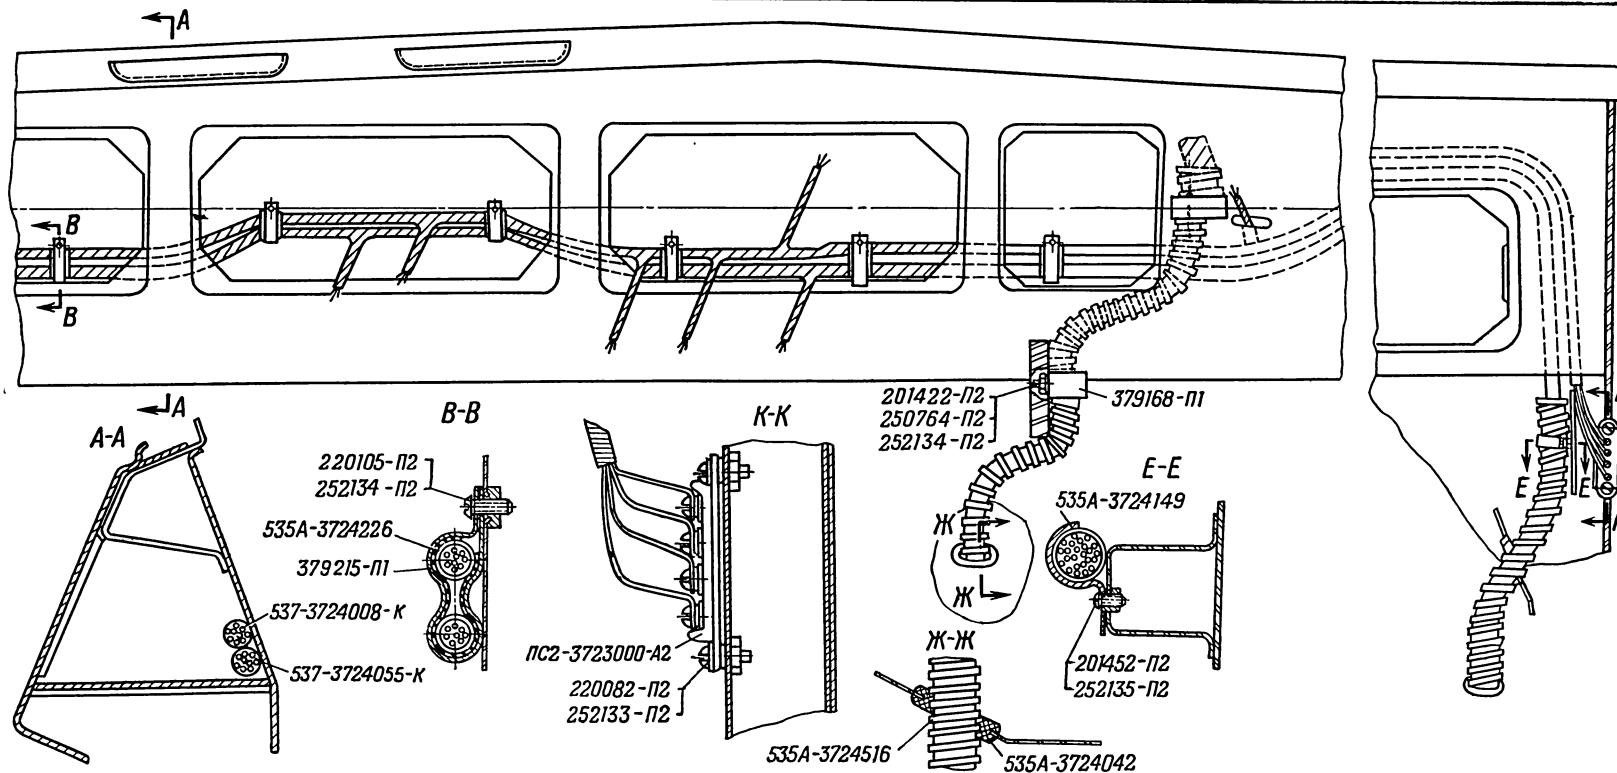

2096

M-535A-3700003

№ про- вода в пучке	Назначение провода	Марка провода	Сечен. провода в мм	Расцветка провода	Длина в мм
1	Провод от соединительной панели щитка к свече накаливания	ПГВА	6,0	красный	2750
2	Провод от соединительной панели щитка к электромагнитному клапану	ПГВА	1,0	зеленый	2700
3	Провод от соединит. панели щитка к обмотке якоря электродвигат. Наонетателя	ПГВА	2,5	синий	2800
4	Провод от соединит. панели щитка к об- мотке возбуждения электродвигат. нажатат.	ПГВА	1,0	черный	2800