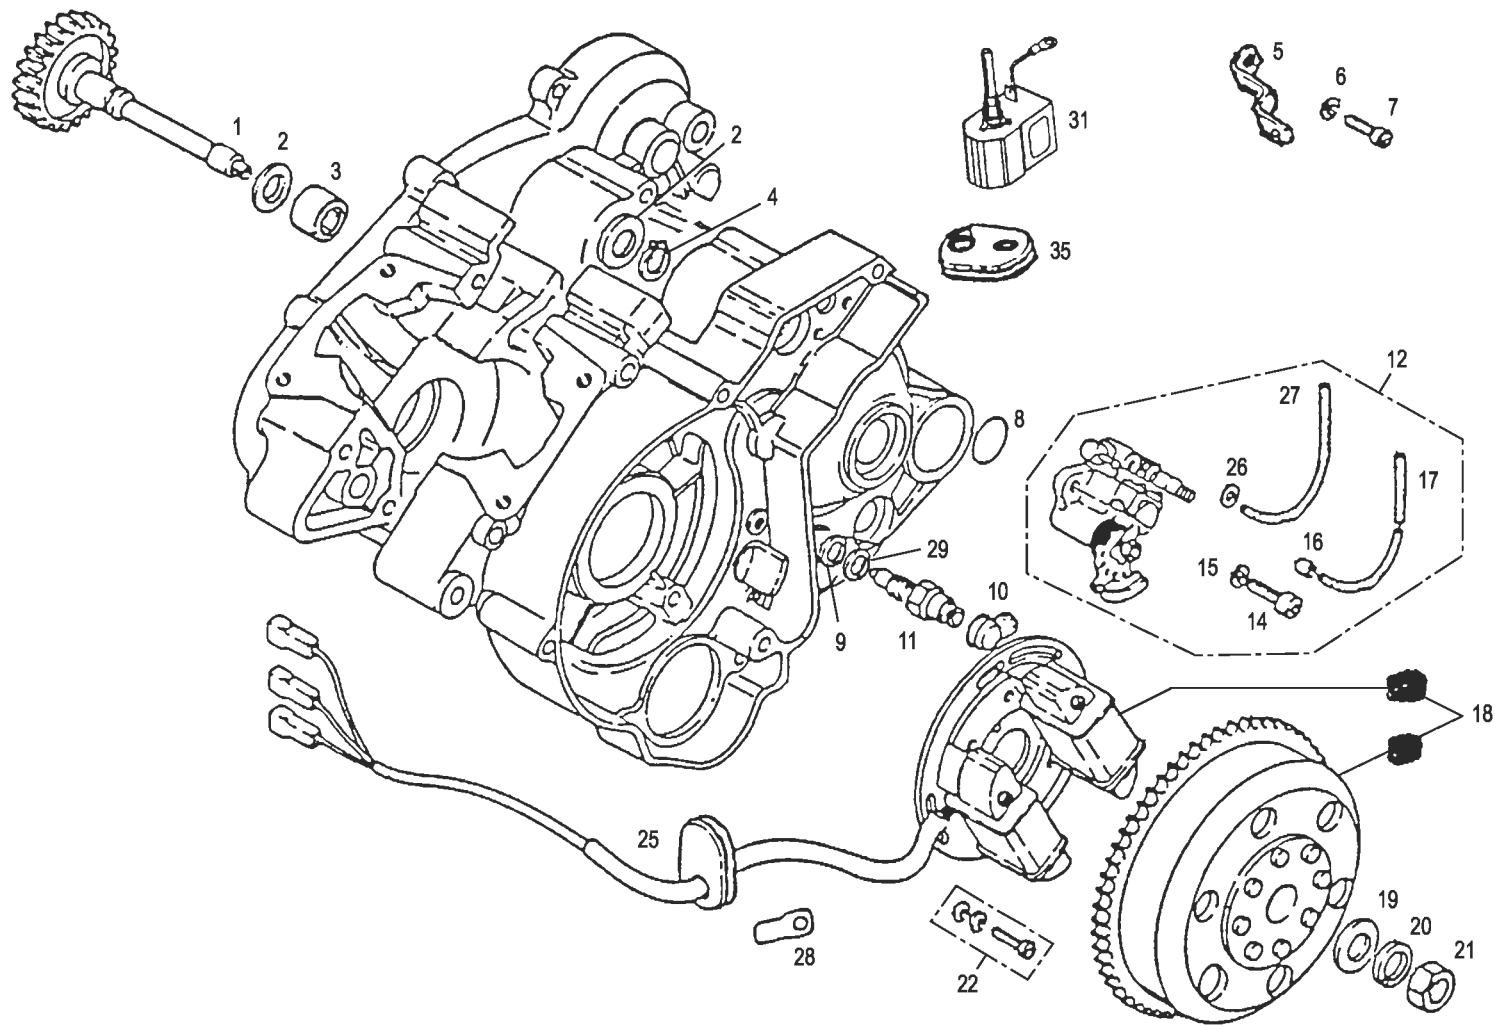

Nº	DESCRIPCIÓN / DESCRIPTION	TXT ROOKIE 05	Cant.
1	EJE Y PIÑÓN ARRANQUE / STARTER IDLE GEAR	Y00.180017	1
2	ARANDELA / WASHER	Y00.25402605	4
3	DISTANCIADOR PIÑÓN ARRANQUE 12X16X10 / 12X16X10 LAY SHAFT CASE	Y00.161035	1
4	CLIP SEEGER D12 / D12 CIRCLIP	Y00.105006	1
5	PLACA RET.VOLANTE / CABLE RET. PLATE	Y00.237093	1
7	TORNILLO 5X16 / 5X16 SCREW	Y00.291957	1
9	ARANDELA / NEUTRAL SWITCH WASHER	Y00.164244	1
10	PROTECTOR INTERRUPTOR / NEUTRAL SWITCH PROTECTION CAP	Y00.127257	1
11	INTERRUPTOR NEUTRAL / NEUTRAL SWITCH	Y00.186018	1
12	BOMBA ENGRASE MORINI 50 / MORINI 50 GREASE PUMP	Y00.20007001	1
15	ARANDELA D 5 / D 5 WASHER	Y00.254012	1
16	ABRAZADERA D.18 / D.18 WASHER	Y00.151020	1
18	VOLANTE 6M DUCATI ENDURO MORINI 50 / MORINI 50 6M DUCATI ENDURO FLYWHEEL	Y00.290139	1
19	ARANDELA VOLANTE MORINI 50 / MORINI 50 FLYWHEEL WASHER	Y00.254168	1
20	ARANDELA D10 ZN G / D10 ZN G WASHER	Y00.254155	1
21	TUERCA VOLANTE MAGNETICO MORINI 50 / MORINI 50 FLYWHEEL NUT	Y00.133040	1
22	TORNILLO M4X10 / M4X10 SCREW	Y00.296032	3
28	PLACA RET.VOLANTE / CABLE RET. PLATE	Y00.237093	1
31	BOBINA 85W 432399000 / 432399000 85W TRANSDUCER	Y00.141735	1
35	GOMA PASACABLES MORINI 50 / MORINI 50 6M MIXER FAIRLEAD RUBBER	Y00.163063	1