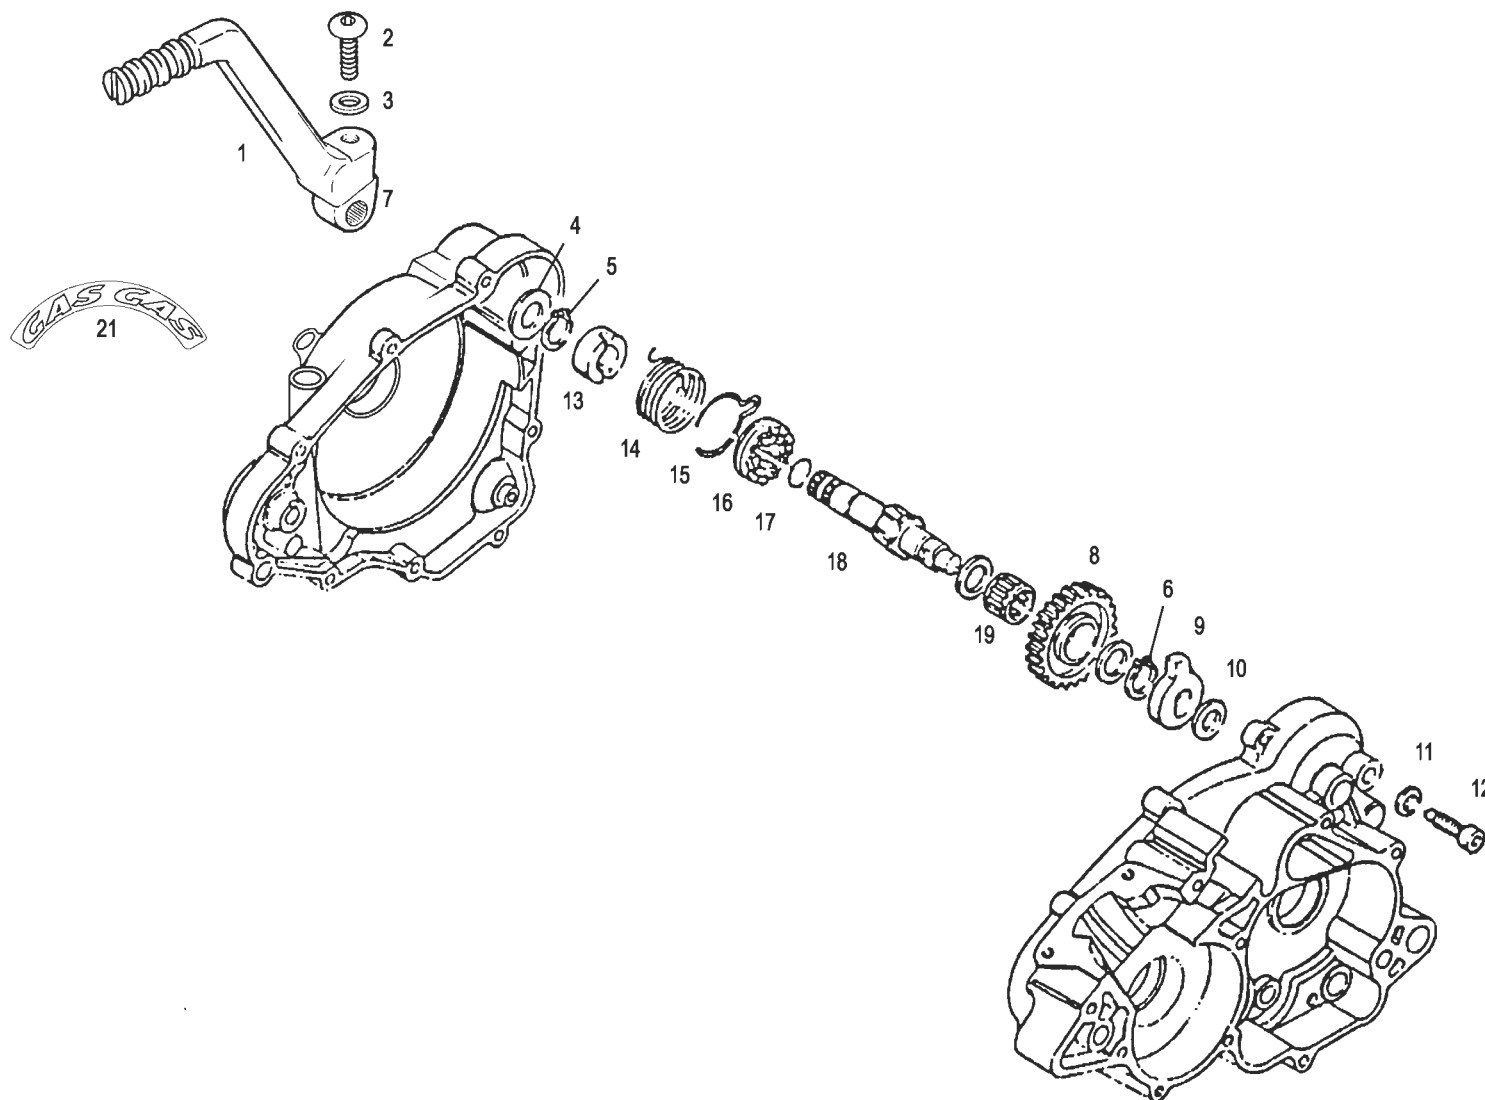

Cigüeñal / Crankshaft **GASGAS** TXT ROOKIE 05

Embrague / Clutch **GASGAS** TXT ROOKIE 05

Cilindro / Cylinder **GASGAS** TXT ROOKIE 05

Eje primario / Main shaft **GASGAS** TXT ROOKIE 05

Eje secundario /
Center shaft **GASGAS** TXT ROOKIE 05

Nº	DESCRIPCIÓN / DESCRIPTION	TXT ROOKIE 05	Cant.
1	PEDAL ARRANQUE Y MUÑEQUILLA EC 50 / EC 50 KICKSTART SET	MIE500126060	1
2	TORNILLO 6X12 / 6X12 SCREW	T0316012	1
3	ARANDELA 6,5X20X1.5 / 6,5X20X1.5 WASHER	T4006020	1
4	ARANDELA / WASHER	Y00.25404709	1
5	CLIP SEEGER D15E UNI3653 MORINI 50 / MORINI 50 D15E UNI3653 CIRCLIP	Y00.773366	1
6	CLIP SEEGER D16E UNI3653 / D16E UNI3653 CIRCLIP	Y00.773357	1
7	MUÑEQUILLA PPM / KICKSTART BASE PPM	MIE500126061	1
8	PIÑON ARRANQUE MORINI 50 / MORINI 50 STARTING GEAR	Y00.773359	1
9	TRINQUETE ARRANQUE / STARTER STOPPER PLATE	Y00.237116	1
11	ARANDELA / WASHER	Y00.164223	1
12	TORNILLO / SCREW	Y00.773346	1
13	DISTANCIADOR MUELLE ARRANQUE MORINI 50 / MORINI 50 SPRING SPACER	Y00.773364	1
14	MUELLE ARRANQUE MORINI 50 / MORINI 50 START. SHAFT RETURN SPRING	Y00.773363	1
15	SEEGER MUELLE ARRANQUE MORINI 50 / MORINI 50 SLEEVE SPRING	Y00.773362	1
16	PIÑON DESPLAZABLE EJE ARRANQUE MORINI 50 / MORINI 50 STARTING SLEEVE	Y00.773361	1
17	TORICA EJE ARRANQUE MORINI 50 / MORINI 50 STARTER SHAFT O-RING	Y00.773367	1
18	EJE ARRANQUE MORINI 50 / MORINI 50 STARTER SHAFT	Y00.773354	1
19	COJINETE AGUJAS K 16X20X10 / K 16X20X10 ROLLER CAGE	Y00.773360	1
21	ADH. TAPA EMBRAGUE / CLUTCH COVER STICKER	PU000138006	1

Nº	DESCRIPCIÓN / DESCRIPTION	TXT ROOKIE 05	Cant.
1	ULS 6X30 / 6X30 ULS BOLT	T0506030	3
2	ULS 6X25 / 6X25 ULS BOLT	T0506025	10
3	TAPA EMBRAGUE EC50 / EC50 CLUTCH COVER	MIE500132001	1
4	TAPA VOLANTE EC50 / EC50 IGNITION COVER	MIE500110004	1
5	TAPON NIVEL ACEITE / OIL LEVEL PLUG	Y00107542	1