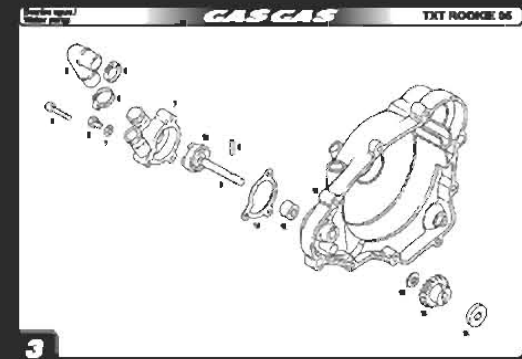

**DESPIECE
PART LIST**

TXT ROOKIE

2005

RAAGGAAK

MOTOR

DESPIECE

ENGINE

Volante magnético /
Flywheel magnets **GASGAS** TXT ROOKIE 05

Cigüeñal / Crankshaft **GASGAS** TXT ROOKIE 05

Embrague / Clutch **GASGAS** TXT ROOKIE 05

Cilindro / Cylinder **GASGAS** TXT ROOKIE 05

Eje primario / Main shaft **GASGAS** TXT ROOKIE 05

Eje secundario /
Center shaft **GASGAS** TXT ROOKIE 05

Nº	DESCRIPCIÓN / DESCRIPTION	TXT ROOKIE 05	Cant.
1	ULS 6X30 / 6X30 ULS BOLT	T0506030	3
2	ULS 6X25 / 6X25 ULS BOLT	T0506025	10
3	TAPA EMBRAGUE EC50 / EC50 CLUTCH COVER	MIE500132001	1
4	TAPA VOLANTE EC50 / EC50 IGNITION COVER	MIE500110004	1
5	TAPON NIVEL ACEITE / OIL LEVEL PLUG	Y00107542	1