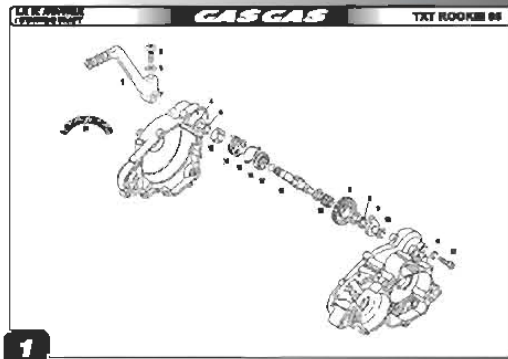

**DESPIECE
PART LIST**

TXT ROOKIE

2005

RAAGGAAK

MOTOR

DESPIECE

ENGINE

Volante magnético /
Flywheel magnets **GASGAS** TXT ROOKIE 05

Nº	DESCRIPCIÓN / DESCRIPTION	TXT ROOKIE 05	Cant.
1	ULS 6X30 / 6X30 ULS BOLT	T0506030	3
2	ULS 6X25 / 6X25 ULS BOLT	T0506025	10
3	TAPA EMBRAGUE EC50 / EC50 CLUTCH COVER	MIE500132001	1
4	TAPA VOLANTE EC50 / EC50 IGNITION COVER	MIE500110004	1
5	TAPON NIVEL ACEITE / OIL LEVEL PLUG	Y00107542	1