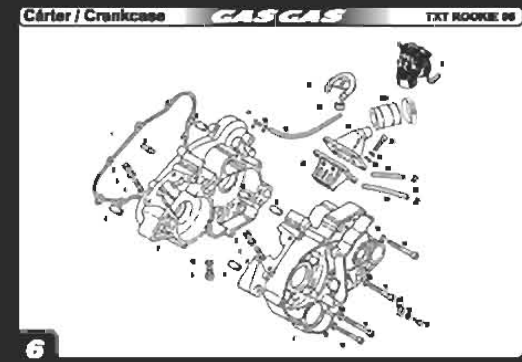

**DESPIECE
PART LIST**

TXT ROOKIE

2005

RAAGGAAK

MOTOR

DESPIECE

ENGINE

Volante magnético /
Flywheel magnets **GASGAS** TXT ROOKIE 05

Cigüeñal / Crankshaft **GASGAS** TXT ROOKIE 05

Embrague / Clutch **GASGAS** TXT ROOKIE 05

Cilindro / Cylinder **GASGAS** TXT ROOKIE 05

Eje primario / Main shaft **GASGAS** TXT ROOKIE 05

Eje secundario /
Center shaft **GASGAS** TXT ROOKIE 05

Nº	DESCRIPCIÓN / DESCRIPTION	TXT ROOKIE 05	Cant.
1	ULS 6X30 / 6X30 ULS BOLT	T0506030	3
2	ULS 6X25 / 6X25 ULS BOLT	T0506025	10
3	TAPA EMBRAGUE EC50 / EC50 CLUTCH COVER	MIE500132001	1
4	TAPA VOLANTE EC50 / EC50 IGNITION COVER	MIE500110004	1
5	TAPON NIVEL ACEITE / OIL LEVEL PLUG	Y00107542	1