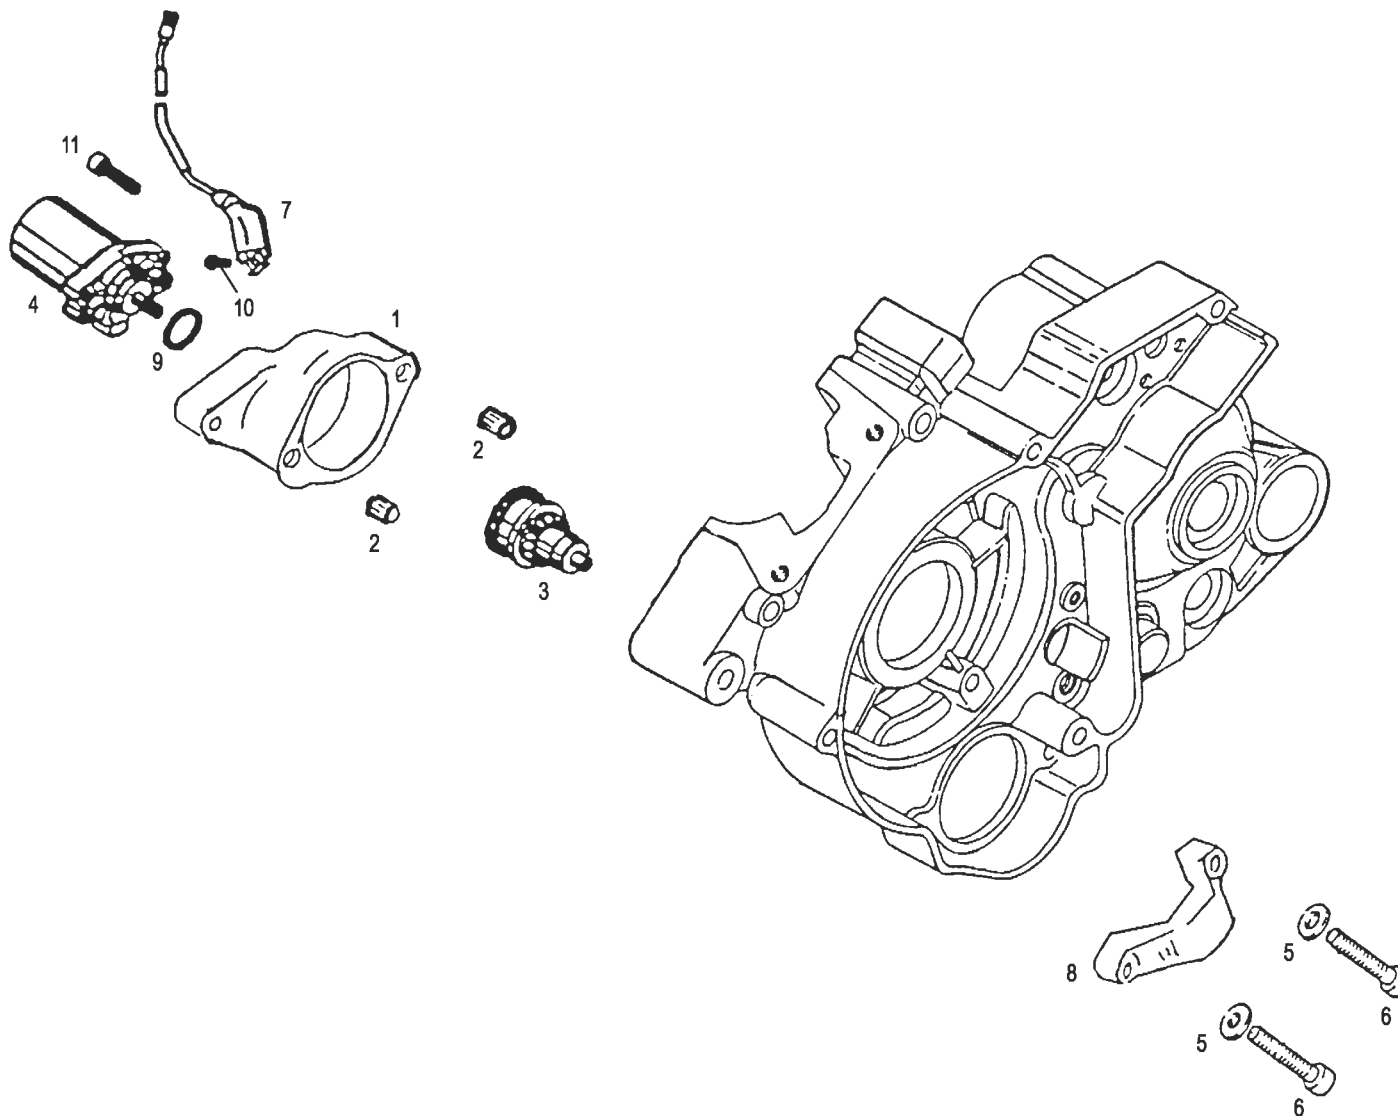

Nº	DESCRIPCIÓN / DESCRIPTION	TXT ROOKIE	Cant.
1	SOPORTE MOTOR ARRANQUE / STARTING MOTOR SUPPORT	Y00.120694	1
2	CENTRADOR / LOCATING PIN	Y00.167053	2
3	PIÑÓN ARRANQUE / PINION GEAR ASSY	Y00.250036	1
4	MOTOR ARRANQUE / COMPLETE STARTER MOTOR	Y00.200085	1
5	ARANDELA PLANA 12,5X6,4X1,6 / 12,5X6,4X1,6 LOW WASHER	Y00.254231	2
6	TORNILLO ALLEN 6X35 / 6X35 ALLEN SCREW	T0306035	2
7	CABLEADO ALARGO MOTOR ARRANQUE / WIRING	Y00.141306	1
8	SOPORTE / BENDIX SUPPORT	Y00.260110	1
9	TORICA 19,3X2,4 / 19,3X2,4 O'RING	Y00.107027	1
10	TORNILLO 4X6 / 4X6 SCREW	Y00.141908	1
11	TORNILLO 6X22 / 6X22 SCREW	Y00.291985	1