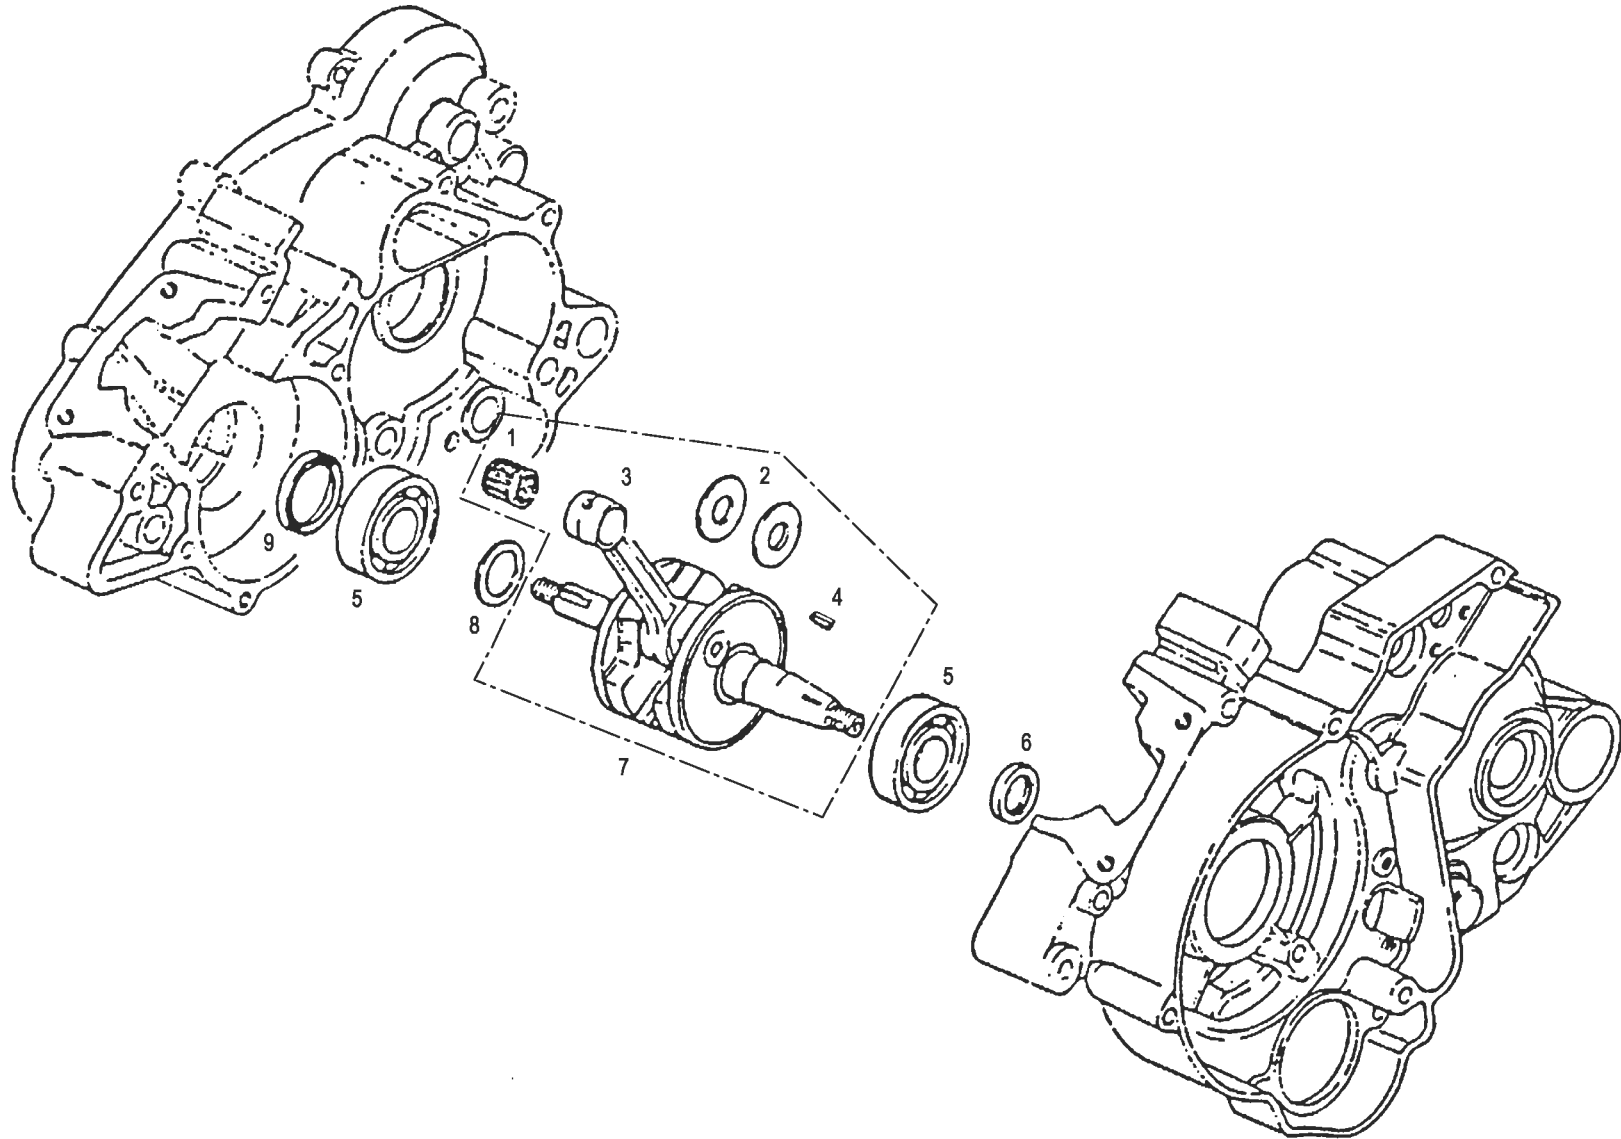

Nº	DESCRIPCIÓN / DESCRIPTION	TXT ROOKIE 05	Cant.
1	COJINETE AGUJAS KBK 12X15X15 INA MORINI / KBK 12X15X15 CAGE	Y00.161024	1
2	ARANDELA DE REGLAJE CIGÜEÑAL / CONNECTING ROD THRUST WASHER	Y00.254125	2
3	BIELA CIGÜEÑAL / ROD	MIE500112100	1
4	CHAVETA PIÑON MOTOR MORINI 50 / MORINI 50 ENGINE SPROCKET KEY	Y00.196022	1
5	COJINETE CIGÜEÑAL 17X40X12C5 MORINI 50 / MORINI 50 17X40X12C5 CRANKSHAFT BEARING	Y00.126027	2
6	RETEN CIGÜEÑAL MORINI 50 / MORINI 50 FLYW. DRIVE SHAFT SEAL	Y00.106041	1
7	CIGÜEÑAL COMPLETO MORINI 50 / MORINI 50 COMPLETE CRACKSHAFT	Y00.100120	1
8	ARANDELA REGLAJE MORINI 50 / MORINI 50 WASHER CLUTCH CASING	Y00.254126	1
9	RETEN CIGÜEÑAL MORINI 50 / MORINI 50 CLUTCH DRIVE SHAFT SEAL	Y00.106040	1