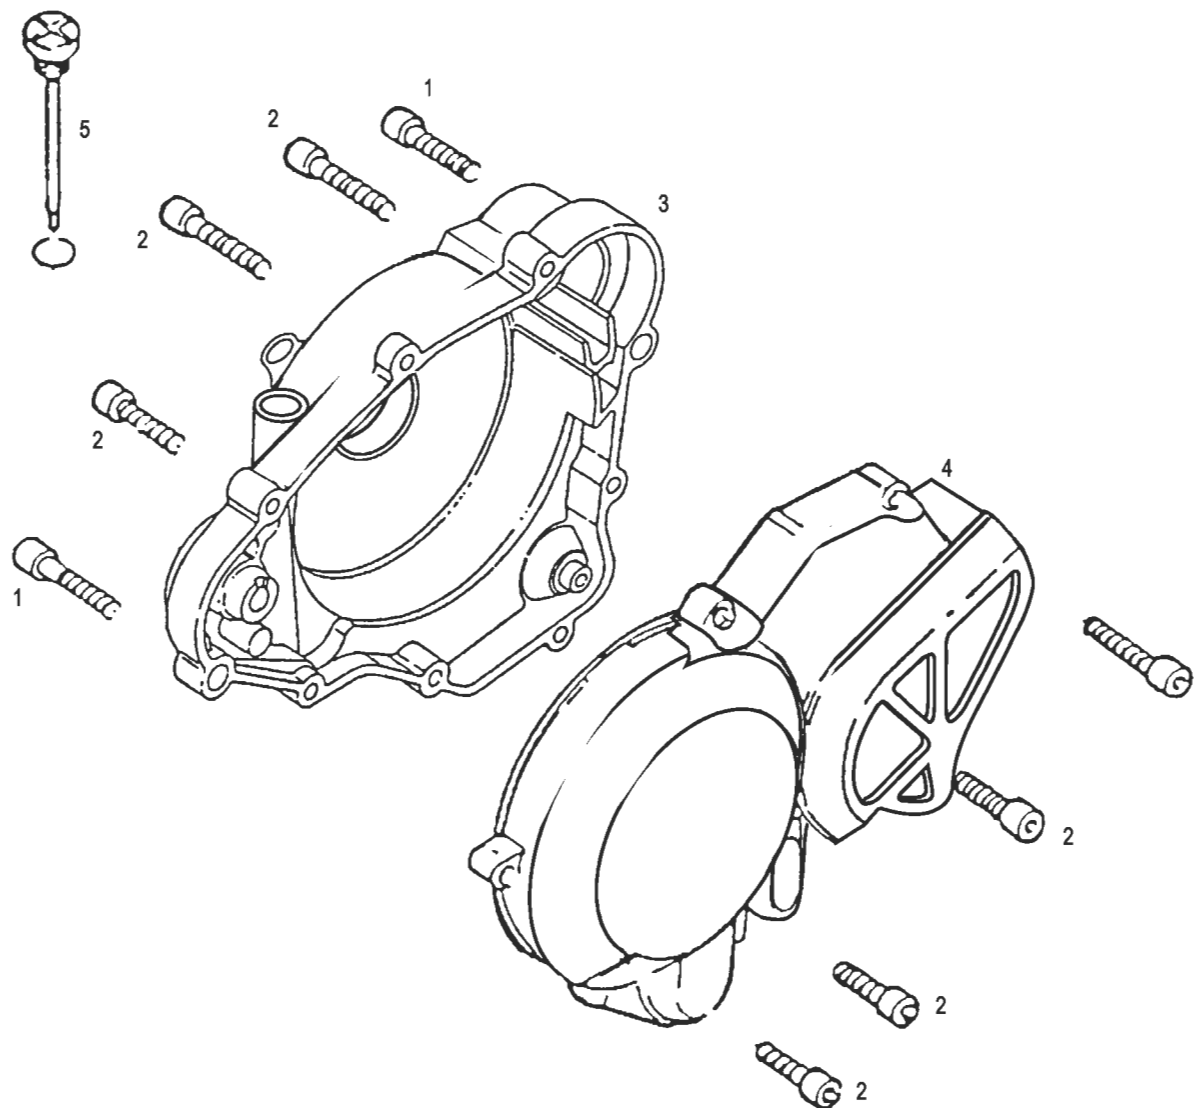

Cigüeñal / Crankshaft **GASGAS** TXT ROOKIE 05

Embrague / Clutch **GASGAS** TXT ROOKIE 05

Cilindro / Cylinder **GASGAS** TXT ROOKIE 05

Eje primario / Main shaft **GASGAS** TXT ROOKIE 05

Eje secundario /
Center shaft **GASGAS** TXT ROOKIE 05

Nº	DESCRIPCIÓN / DESCRIPTION	TXT ROOKIE 05	Cant.
1	PEDAL ARRANQUE Y MUÑEQUILLA EC 50 / EC 50 KICKSTART SET	MIE500126060	1
2	TORNILLO 6X12 / 6X12 SCREW	T0316012	1
3	ARANDELA 6,5X20X1.5 / 6,5X20X1.5 WASHER	T4006020	1
4	ARANDELA / WASHER	Y00.25404709	1
5	CLIP SEEGER D15E UNI3653 MORINI 50 / MORINI 50 D15E UNI3653 CIRCLIP	Y00.773366	1
6	CLIP SEEGER D16E UNI3653 / D16E UNI3653 CIRCLIP	Y00.773357	1
7	MUÑEQUILLA PPM / KICKSTART BASE PPM	MIE500126061	1
8	PIÑON ARRANQUE MORINI 50 / MORINI 50 STARTING GEAR	Y00.773359	1
9	TRINQUETE ARRANQUE / STARTER STOPPER PLATE	Y00.237116	1
11	ARANDELA / WASHER	Y00.164223	1
12	TORNILLO / SCREW	Y00.773346	1
13	DISTANCIADOR MUELLE ARRANQUE MORINI 50 / MORINI 50 SPRING SPACER	Y00.773364	1
14	MUELLE ARRANQUE MORINI 50 / MORINI 50 START. SHAFT RETURN SPRING	Y00.773363	1
15	SEEGER MUELLE ARRANQUE MORINI 50 / MORINI 50 SLEEVE SPRING	Y00.773362	1
16	PIÑON DESPLAZABLE EJE ARRANQUE MORINI 50 / MORINI 50 STARTING SLEEVE	Y00.773361	1
17	TORICA EJE ARRANQUE MORINI 50 / MORINI 50 STARTER SHAFT O-RING	Y00.773367	1
18	EJE ARRANQUE MORINI 50 / MORINI 50 STARTER SHAFT	Y00.773354	1
19	COJINETE AGUJAS K 16X20X10 / K 16X20X10 ROLLER CAGE	Y00.773360	1
21	ADH. TAPA EMBRAGUE / CLUTCH COVER STICKER	PU000138006	1

Nº	DESCRIPCIÓN / DESCRIPTION	TXT ROOKIE 05	Cant.
1	ULS 6X30 / 6X30 ULS BOLT	T0506030	3
2	ULS 6X25 / 6X25 ULS BOLT	T0506025	10
3	TAPA EMBRAGUE EC50 / EC50 CLUTCH COVER	MIE500132001	1
4	TAPA VOLANTE EC50 / EC50 IGNITION COVER	MIE500110004	1
5	TAPON NIVEL ACEITE / OIL LEVEL PLUG	Y00107542	1