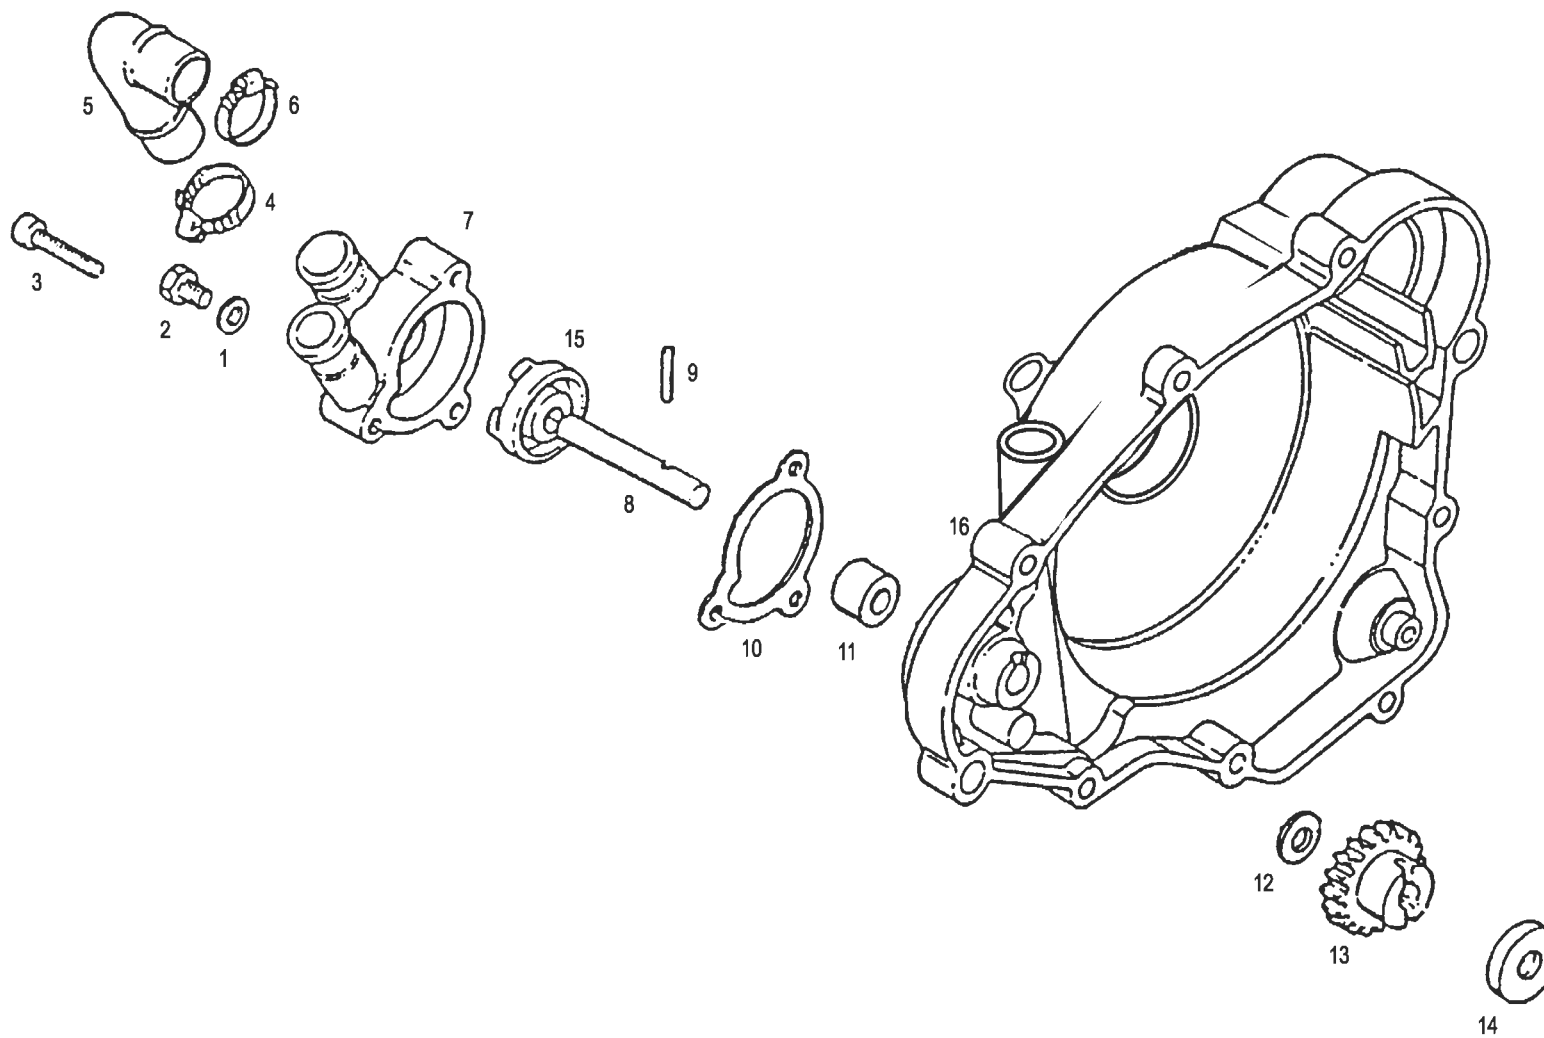

Nº	DESCRIPCIÓN / DESCRIPTION	TXT ROOKIE 05	Cant.
1	ARANDELA / WASHER	Y00.164221	1
2	TORNILLO 6X10 / 6X10 SCREW	Y00.294082	1
3	TORNILLO 5X25 / 5X25 SCREW	Y00.291961	3
4	ABRAZADERA D.16 / D.16 CLAMP	Y00.151019	1
5	TUBO AGUA A CILINDRO MORINI 50 / MORINI 50 WATER DELIVERY PIPE TO CYLINDER	Y00.277114	1
6	ABRAZADERA D.18 / D.18 CLAMP	Y00.151020	1
7	TAPA BOMBA AGUA / PUMP CASING	Y00.120679	1
8	EJE BOMBA AGUA MORINI 50 / MORINI 50 WATER PUMP DRIVE SHAFT	Y00.101197	1
9	CHAVETA EJE BOMBA AGUA MORINI 50 / MORINI 50 PUMP DRIVE GEAR PIN	Y00.268153	1
10	JUNTA TAPA BOMBA AGUA MORINI 50 / MORINI 50 CASING GASKET	Y00.164220	1
11	RETEN BOMBA AGUA MORINI 50 / MORINI 50 WATER PUMP SEAL	Y00.106039	1
12	ARANDELA 8X16X0.5 / 8X16X0.5 WASHER	Y00.25409505	2
13	PIÑÓN BOMBA AGUA MORINI 50 / MORINI 50 PUMP DRIVE GEAR	Y00.181225	1
14	ARANDELA TOPE 4M MORINI 50 / MORINI 50 4M CUP WASHER	Y00.268154	1
15	TURBINA BOMBA AGUA MORINI 50 / MORINI 50 WATER PUMP IMPELLER	Y00.167031	1
16	TAPA EMBRAGUE / CLUTCH COVER	MIE500132001	1