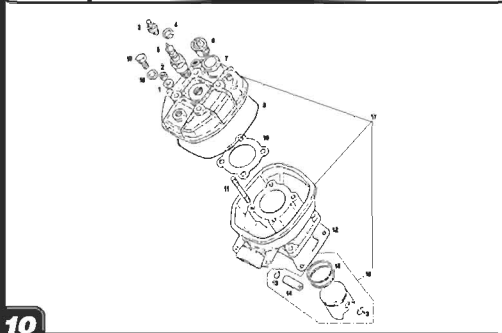

Cilindro / Cylinder **GASGAS** TXT ROOKIE 05