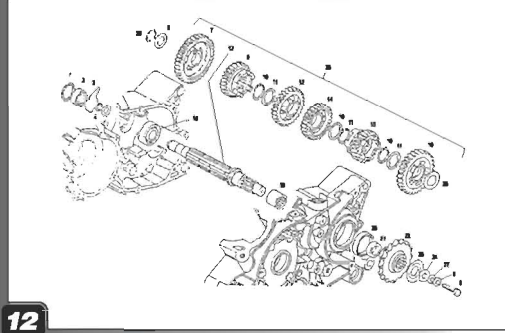

Eje secundario /
Center shaft **GASGAS** TXT ROOKIE 05