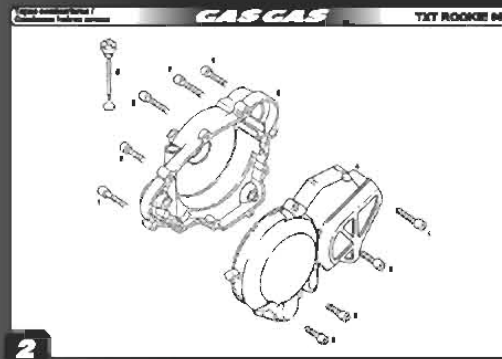

MOTOR

DESPIECE