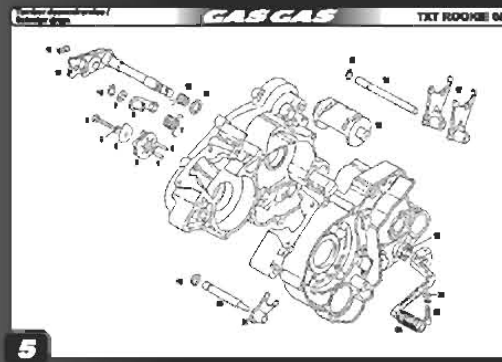

**DESPIECE
PART LIST**

TXT ROOKIE

2005

RAAGGAAK

MOTOR

DESPIECE

ENGINE

Volante magnético /
Flywheel magnets **GASGAS** TXT ROOKIE 05

Cigüeñal / Crankshaft **GASGAS** TXT ROOKIE 05

Embrague / Clutch **GASGAS** TXT ROOKIE 05

Cilindro / Cylinder **GASGAS** TXT ROOKIE 05

Eje primario / Main shaft **GASGAS** TXT ROOKIE 05

Eje secundario /
Center shaft **GASGAS** TXT ROOKIE 05

Nº	DESCRIPCIÓN / DESCRIPTION	TXT ROOKIE 05	Cant.
1	ULS 6X30 / 6X30 ULS BOLT	T0506030	3
2	ULS 6X25 / 6X25 ULS BOLT	T0506025	10
3	TAPA EMBRAGUE EC50 / EC50 CLUTCH COVER	MIE500132001	1
4	TAPA VOLANTE EC50 / EC50 IGNITION COVER	MIE500110004	1
5	TAPON NIVEL ACEITE / OIL LEVEL PLUG	Y00107542	1