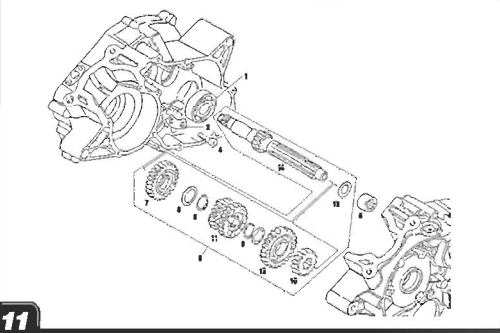

Eje primario / Main shaft **GASGAS** TXT ROOKIE 05