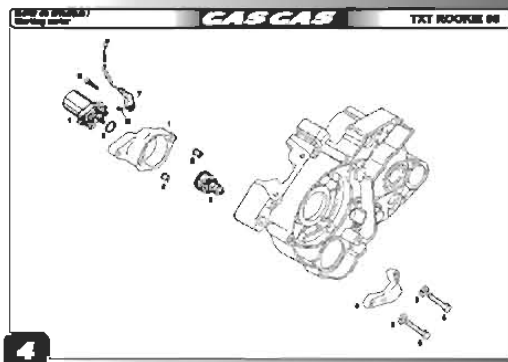

**DESPIECE
PART LIST**

TXT ROOKIE

2005

RAAGGAAK

MOTOR

DESPIECE

ENGINE

Volante magnético /
Flywheel magnets **GASGAS** TXT ROOKIE 05

Cigüeñal / Crankshaft **GASGAS** TXT ROOKIE 05

Embrague / Clutch **GASGAS** TXT ROOKIE 05

Cilindro / Cylinder **GASGAS** TXT ROOKIE 05

Eje primario / Main shaft **GASGAS** TXT ROOKIE 05

Eje secundario /
Center shaft **GASGAS** TXT ROOKIE 05

Nº	DESCRIPCIÓN / DESCRIPTION	TXT ROOKIE 05	Cant.
1	ULS 6X30 / 6X30 ULS BOLT	T0506030	3
2	ULS 6X25 / 6X25 ULS BOLT	T0506025	10
3	TAPA EMBRAGUE EC50 / EC50 CLUTCH COVER	MIE500132001	1
4	TAPA VOLANTE EC50 / EC50 IGNITION COVER	MIE500110004	1
5	TAPON NIVEL ACEITE / OIL LEVEL PLUG	Y00107542	1