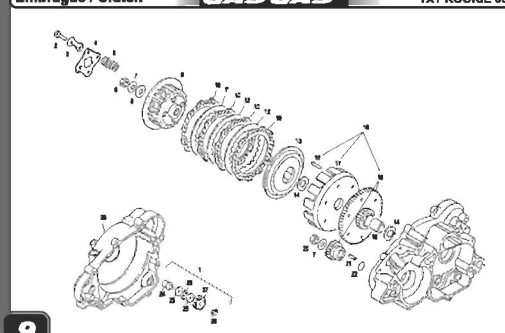

Embrague / Clutch **GASGAS** TXT ROOKIE 05