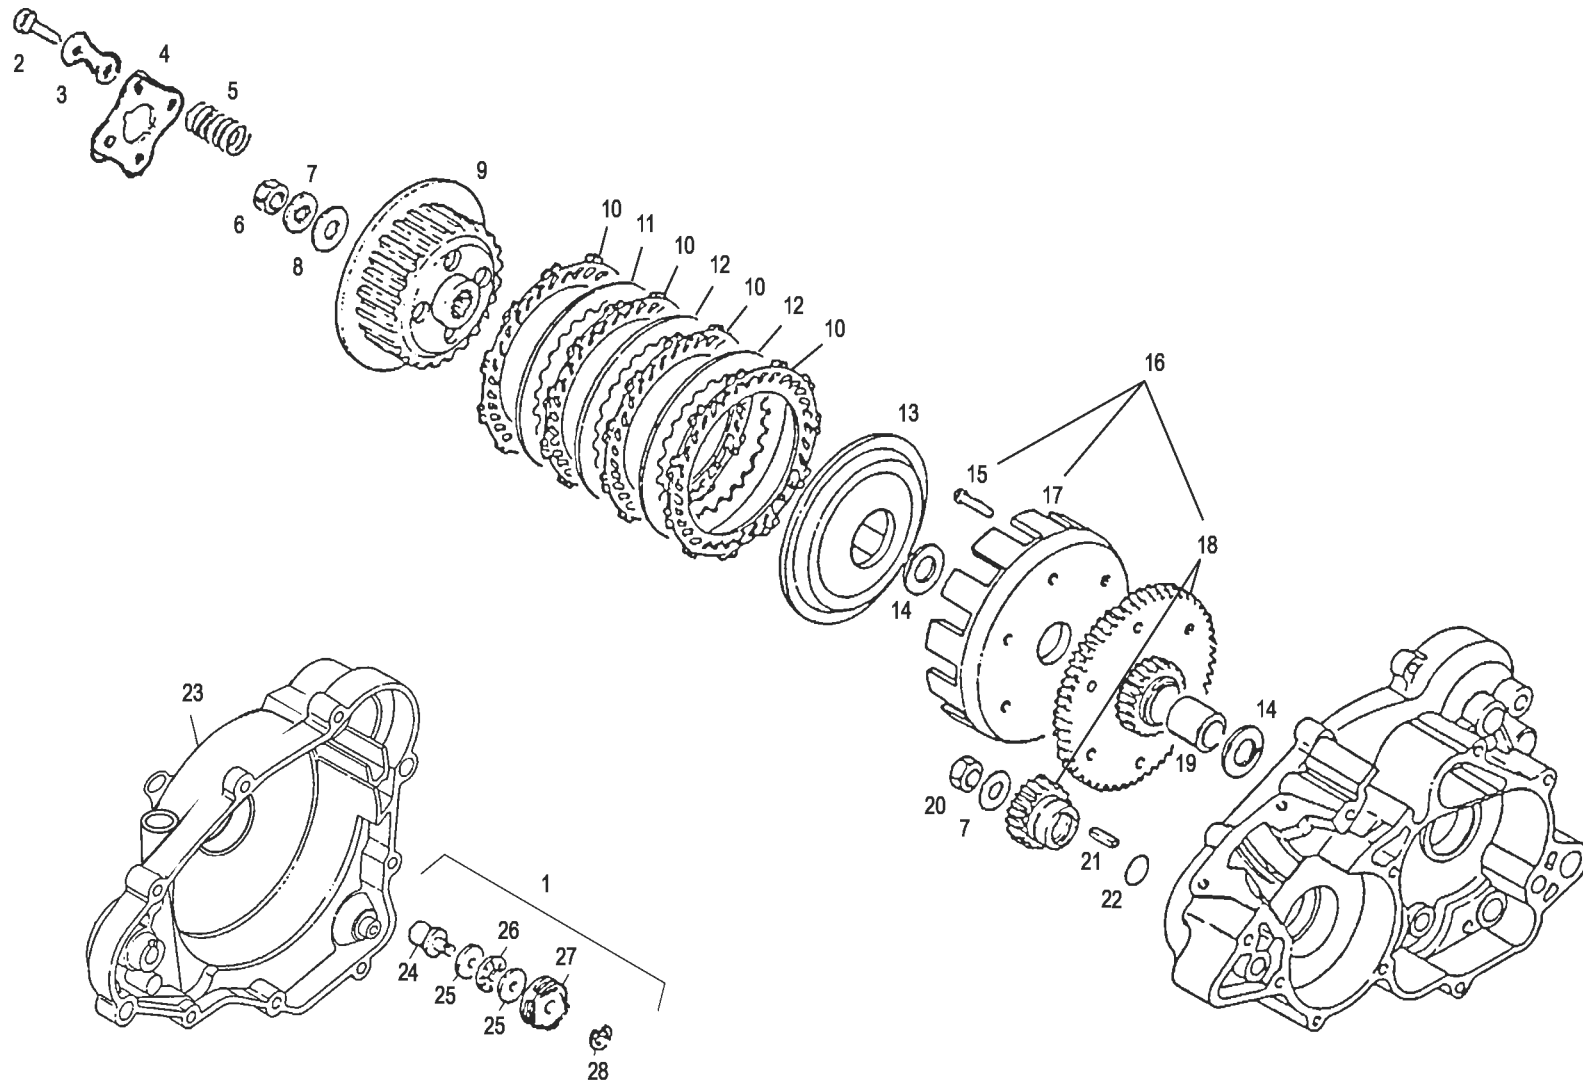

Nº	DESCRIPCIÓN / DESCRIPTION	TXT ROOKIE 05	Cant.
1	GRUPO EMPUJADOR EMBRAGUE / COMPLETE THRUST WASHER	Y00.250061	1
2	TORNILLO 6X18 / 6X18 PLATE FIXING SCREW	Y00.294087	4
3	TOPE DE SEGURIDAD MORINI 50 / MORINI 50 SAFETY PLATE	Y00.237082	2
4	PLANCHA SUJECION MUELLE MORINI 50 / MORINI 50 SPRING RETAINING PLATE	Y00.237081	1
5	MUELLE EMBRAGUE MORINI 50 / MORINI 50 CLUTCH SPRING	Y00.201123	4
6	TUERCA M10 / M10 NUT	Y00.131003	1
7	ARANDELA / WASHER	Y00.254138	2
8	ARANDELA REGLAJE 10X25 / 10X25 WASHER	Y00.254159	1
9	CUBO EMBRAGUE MORINI 50 / MORINI 50 CLUTCH INNER HUB	Y00.206059	1
10	DISCO EMBRAGUE FORRADO MORINI 50 / MORINI 50 DRIVING FRICTION PLATE	Y00.135049	4
11	DISCO EMBRAGUE MIXTO MORINI 50 / MORINI 50 DRIVEN SPRING PLATE	Y00.135051	1
12	DISCO EMBRAGUE HIERRO MORINI 50 / MORINI 50 DRIVEN PLATE	Y00.135050	2
13	PRENSA EMBRAGUE MORINI 50 / MORINI 50 CLUTCH PRESSURE PLATE	Y00.268155	1
14	ARANDELA 15X28X0.8 / 15X28X0.8 WASHER	Y00.25406408	3
15	REMACHE / RIVET	Y00.257084	6
16	CTO.CORONA CAMPANA EMB. MORINI 50 / MORINI 50 COM. PRIMARY GEAR PAIR	Y00.270072	1
17	CAMPANA EMBRAGUE / CLUTCH BELL	Y00.127237	1
18	JUEGO PIÑON CAMPANA EMBRAGUE / PRIMARY GEAR PAIR	Y00.270073	1
19	DISTANCIADOR EJE PRIMARIO MORINI 50 / MORINI 50 PRIMARY GEAR SPACER	Y00.136087	1
20	TUERCA M10X1.5 H8 8.8ZN MORINI 50 / MORINI 50 M10X1.5 H8 8.8ZN NUT	Y00.131023	1
21	CHAVETA PIÑON MOTOR MORINI 50 / MORINI 50 ENGINE SPROCKET KEY	Y00.196022	1
22	TORICA PIÑON MORINI 50 / MORINI 50 SEAL FOR ENGINE SPROCKET	Y00.107025	1
23	TAPA EMBRAGUE / CLUTCH COVER	MIE500132001	1
24	EMPUJADOR EMBRAGUE / CLUTCH PUSHER	MIE500132014	1
25	ARANDELA REG. 6X20 / 6X20 WASHER	MIT50032058	1
26	COJINETE AXIAL / AXIAL BEARING	MIT50032058	1
27	KIT REPARACIÓN / FIX KIT	MO1059000	1
28	CLIP / CLIP	MIE500116024	1