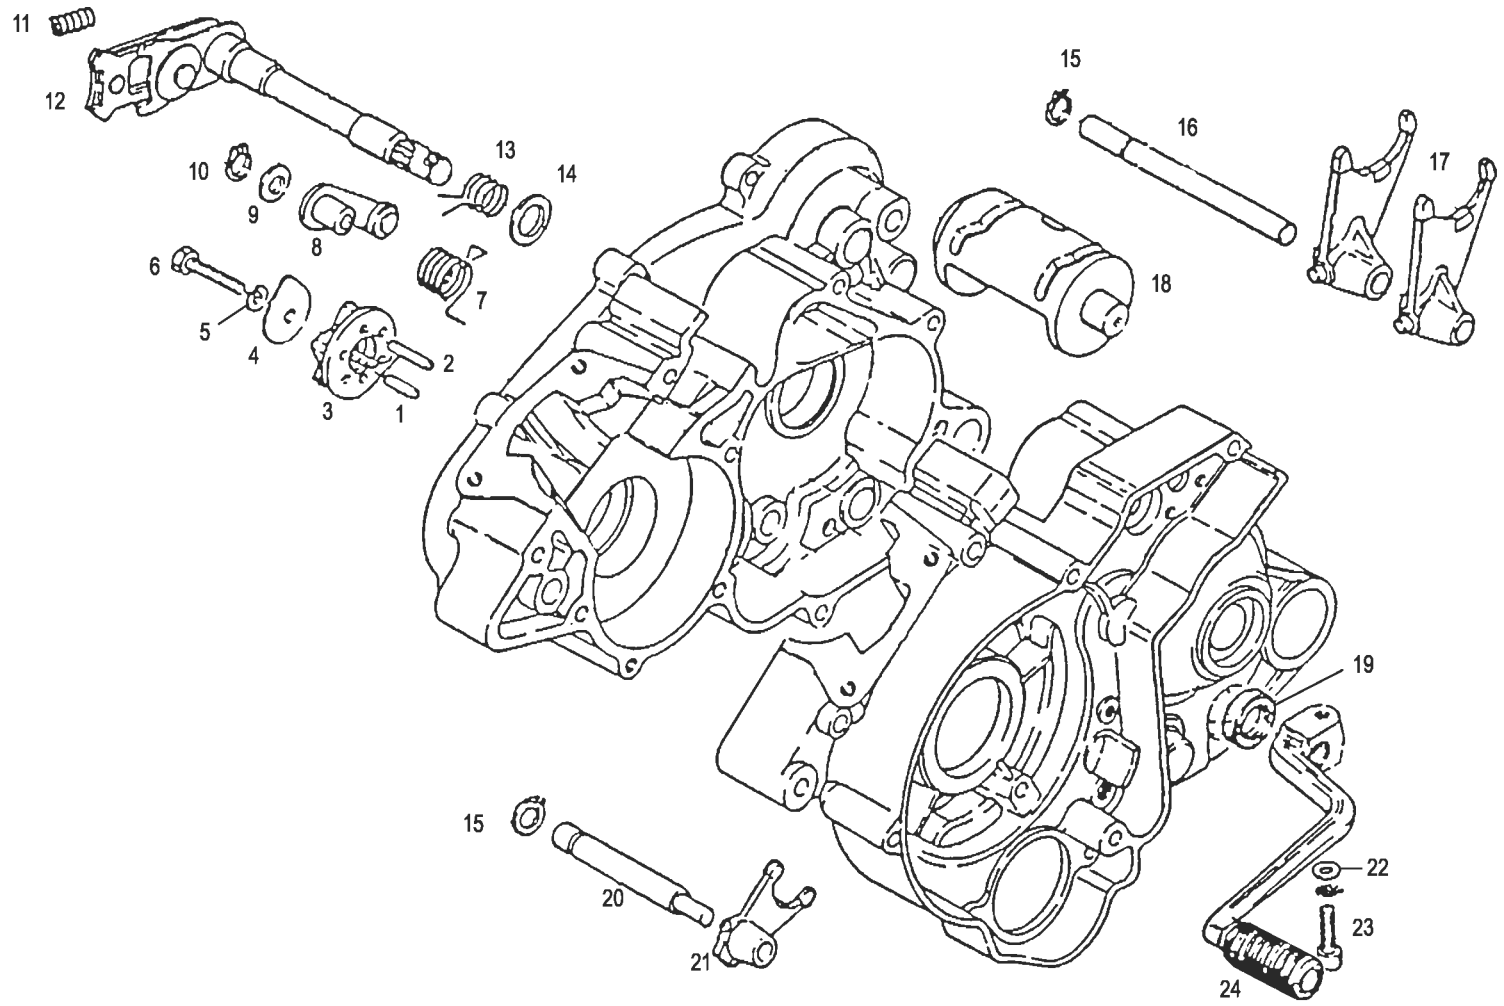

Nº	DESCRIPCIÓN / DESCRIPTION	ROJO / RED	Cant.
1	RODILLO MOTOR MORINI 50 / MORINI 50 ROLLER FOR GEAR STOPPER PLATE	Y00.773342	1
2	RODILLO MOTOR MORINI 50 / MORINI 50 ROLLER FOR GEAR STOPPER PLATE	Y00.773341	5
3	DISCO RETENEDOR MORINI 50 / MORINI 50 GEAR STOPPER PLATE	Y00.135048	1
4	ARANDELA DISCO RETENEDOR MORINI 50 / MORINI 50 ROLLER HOLDING WASHER	Y00.773343	1
6	TORNILLO M5X25 / M5X25 SCREW FULL THREAD	Y00.294065	1
7	MUELLE MORINI 50 / MORINI 50 GEAR STOPPER LEVER SPRING	Y00.201124	1
8	FIJADOR MARCHAS MORINI 50 / MORINI 50 GEAR STOPPER LEVER WITH P.I.	Y00.190043	1
9	ARANDELA / LEVER HOLDER WASHER	Y00.254141	1
10	ANILLO SEEGER D8 E DIN 471 MORINI 50 / MORINI 50 D8 E DIN 471 CIRCLIP	Y00.105030	1
11	MUELLE MORINI 50 / MORINI 50 RATCHET PAWL SPRING	Y00.201125	1
12	EJE SELECTOR COMPLETO MORINI 50 / MORINI 50 COMPLETE GEAR SELECTOR	Y00.260063	1
13	MUELLE FIJADOR MARCHAS MORINI 50 / MORINI 50 SHIFTER PLATE RETURN SPRING	Y00.201126	1
14	ARANDELA 13X22X0.5 / 13X22X0.5 WASHER	Y00.25410805	1
15	CLIP SEEGER D9 UNI7435 MORINI 50 / MORINI 50 D9 UNI7435 CIRCLIP FOR ROD SHOULDER	Y00.105046	2
16	EJE HORQUILLA LARGO MORINI 50 / MORINI 50 FORK ROD	Y00.107543	1
17	HORQUILLA CAMBIO MORINI 50 / MORINI 50 GEAR CONTROL FORK	Y00.154024	2
18	DESMODROMICO MORINI 50 / MORINI 50 DESMODROMIC SHAFT	Y00.101198	1
19	RETEN PEDAL CAMBIO MORINI 50 / MORINI 50 GEAR SHIFTER SHAFT SEAL	Y00.106042	1
20	EJE HORQUILLA CORTO MORINI 50 / MORINI 50 GEARSHIFT FORK SPINDLE	Y00.101184	1
21	HORQUILLA 5-6 MORINI 50 / MORINI 50 GEAR CONTROL FORK 5-6 SPINDLE	Y00.154025	1
22	ARANDELA ESTRIADA DE6 / DE6 WASHER	T4006511	1
23	HEXAGONAL 6X20 / 6X20 HEXAGONAL SCREW	T0106020	1
24	PEDAL CAMBIO / GEAR PEDAL	MIE500136026	1