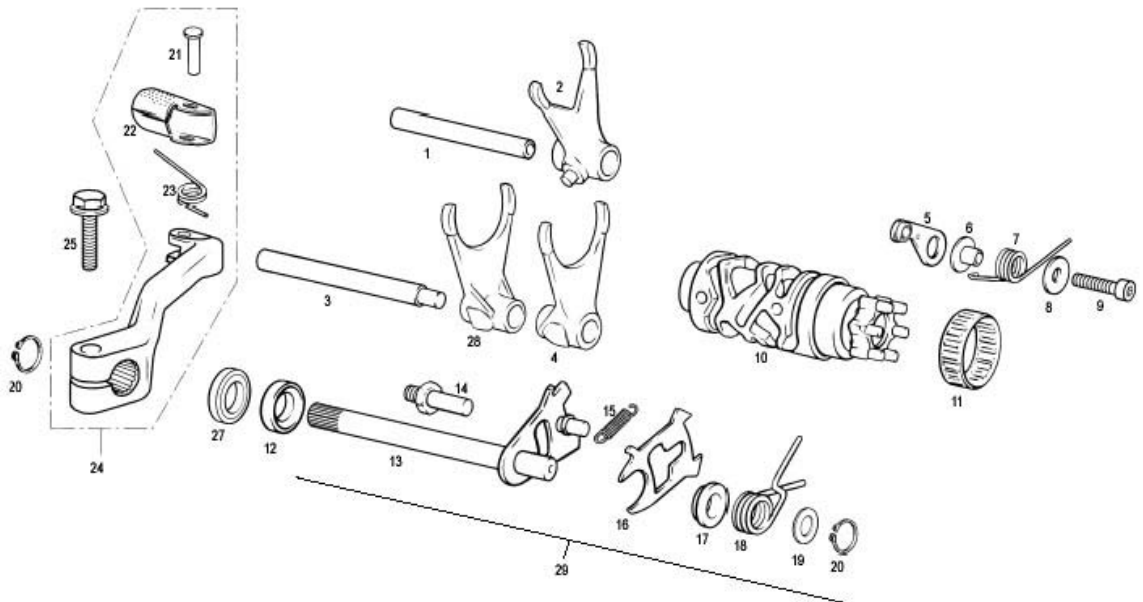

DESPIECE // PART LIST
HALLEY 2T EC-SM
125

2009

DESPIECE // PART LIST
HALLEY 2T EC-SM
125

2009

Nº	DESCRIPCION / DESCRIPTION	125	Cant.
1	EJE HORQUILLA CORTO EC125 / SHORT FORK AXIS	ME120136045	1
2	HORQUILLA PRIM. 5-6 / SHIFT FORK 5-6	ME120136009	1
3	EJE HORQUILLA LARGO / LONG FORK AXIS	ME120136044	1
4	HORQUILLA SECUNDARIO 2-3 EC125 / SHIFT FORK 2-3	ME120136008	1
5	FIJADOR MARCHAS EC / GEAR LEVER END	ME250036033CT	1
6	CASQUILLO PLATINA FIJADOR MARCHAS / GEAR BUSHING	ME25636047	1
7	MUELLE FIJADOR MARCHAS EC125 / GEAR FASTEN SPRING	ME120136034	1
8	ARANDELA PLANA 6.5X16X1.5 / PLANE WASHER 6.5X16X1.5	T4006016	1
9	ALLEN 6X25 / ALLEN BOLT 6X25	T0306025	1
10	DESMODRÓMICO EC125 / SHIFT CAM	ME120536031	1
11	RODAMIENTO DESMODRÓMICO HK3512 / HK3512 SHIFT CAM BEARING	ME25636054	1
12	CASQUILLO EJE SELECTOR / AXIS BUSHING	ME250136050	1
13	EJE SELECTOR EC125 / SELECTOR AXIS	ME120236038	1
14	TORNILLO CENTRADOR MUELLE SELECTOR / SELECTOR SPRING SCREW	ME25636042	1
15	MUELLE ESCORPIÓN / SCORPION SPRING	ME25636039	1
16	ESCORPIÓN / SCORPION	ME250236036	1
17	DOLLA CENTRADOR ESCORPIÓN / SCORPION CENTRER	ME250236041	1
18	MUELLE SELECTOR / SELECTOR SPRING	ME25636035	1
19	ARANDELA 12,10/12,25X22X3 / 12,10/12,25X22X3 WASHER	T4012022	1
20	SEEGER 12X1 / 12X1 SEEGER	ME25636043	2
21	PASADOR PUNTERA PEDAL 6X18 / 6X18 LEVER END PIN	ME25636030	1
22	PUNTERA PEDAL CAMBIO / GEAR LEVER END	ME25636027	1
23	MUELLE PUNTERA PEDAL ARRANQUE / GEAR LEVER END SPRING	ME25636029	1
24	CTO. PEDAL CAMBIO / GEAR LEVEL SET	ME120336026	1
25	HEXAGONAL 6X20 CON ARANDELA / 6X20 HEXAGONAL WITH WASHER	T0206020	1
27	RETÉN SELECTOR / SELECTOR SEAL	ME120136048	1
28	HORQUILLA SECUNDARIO 1-4 / SHIFT FORK 1-4	ME120136108	1
29	EJE SELECTOR EC125 COMPLETO / SELECTOR AXIS COMPLETE	ME120236038CT	1