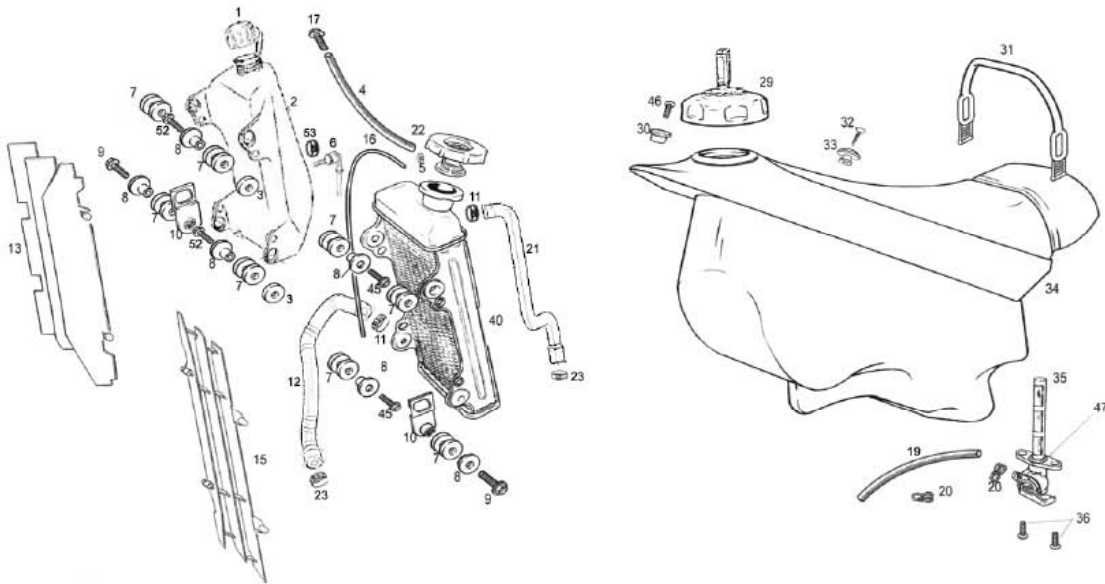

Nº	DESCRIPCION / DESCRIPTION		Cant.
1	TAPON DEPOSITO ACEITE / OIL TANK TAP	BIE500110079	1
2	DEPOSITO ACEITE / OIL TANK	BEH800001209	1
3	CASQUILLO SEPARADOR DEPOSITO / WASHER RESERVOIR OIL	BPS400512011	1
4	TUBO RADIADOR AL VASO EXPANSIÓN / RADIATOR TO EXPANSION TANK HOSE	BE250732008	1
5	ABRAZADERA MUELLE / SPRING CLAMP	BE250210047	1
6	FILTRO SALIDA ACEITE / OIL FILTER OUTPUT	BO050332225	1
7	SILENTBLOCK RADIADOR / RADIATOR SILENTBLOC	BIE500132031	8
8	CASQUILLO INF. SUJ. RADIADOR / LOWER RADIATOR HOLDER BUSHING	BE25832040	5
9	TORNILLO ESPECIAL 6X16 / SPECIAL SCREW 6X16	T0206016	2
10	PLÁSTICO LATERAL RADIADOR / RADIATOR SIDE PLASTIC	BE25632015	2
11	ABRAZADERA COBRA DE 21 / COBRA CLAMP 21	L200046	2
12	TUBO RADIADOR A BOMBA / RADIATOR TUBE TO BOMB	BEH710001208	1
13	REJILLA RADIADOR DERECHO / RIGHT RADIATOR RACK	BE250720001	1
15	REJILLA RADIADOR IZQUIERDO / LEFT RADIATOR RACK	BE250720002	1
16	TUBO SOBRANTE RAD. 5X8 - 39CM. / RADIATOR BREATHE HOSE 5X8 - 39CM	BE25632009	1
17	TORN. ESP. 8X30 / 8X30 SCREW	T0208030	1
19	TUBO GASOLINA 19 CM. TRENZADO / FUEL HOSE 19 CM	BEH780051209	1
20	ABRAZADERA MUELLE M-12.3 / SPRING CLAMP M-12.3	BE25610044	2
21	TUBO RADIADOR A CULATA /	BEH710501208	1
22	TAPÓN RADIADOR / RADIATOR CAP	L200110	1
23	ABRAZADERA 25 /	BE120132052	2
29	TAPÓN GASOLINA / FUEL CAP	BEH760101209	1
30	CASQUILLO DEPÓSITO / TANK BUSHING	BE25610007	1
31	TIRA SUJECIÓN DEPÓSITO / FUEL TANK RUBBER BAND HOLDER	BE250136020	1
32	TORNILLO ROSCA-CHAPA 10X1 / SCREW 10X1	T0610001	1
33	CASQUILLO DEPÓSITO / TANK BUSHING	BIE050210007	1
34	DEPÓSITO EC2005 / EC2005 FUEL TANK	BE250510024	1
35	GRIFO GASOLINA / FUEL TAP	BE25610031	1
36	ULS 6X12 TOPE FRENO. PRO. FIL. / BRAKE END ULS SCREW 6X12	T0506012	2
40	RADIADOR IZQUIERDO CON TAPÓN / LEFT RADIATOR WITH CAP	BE120732001	1
45	ALLEN 6X20 / 6X20 ALLEN BOLT	T0306020	2
46	TORNILLO ESPECIAL 6X20 / 6X20 SPECIAL SCREW	T0206020	1
47	TÓRICA GRIFO GASOLINA / FUEL O'RING	B740120	1
52	ALLEN 6X30 / 6X30 ALLEN BOLT	T0306030	2
53	ABRAZADERA TORRO 12-22 / 12-22 CLAMP	MFS450416068	1

GAS GAS

Chasis 9