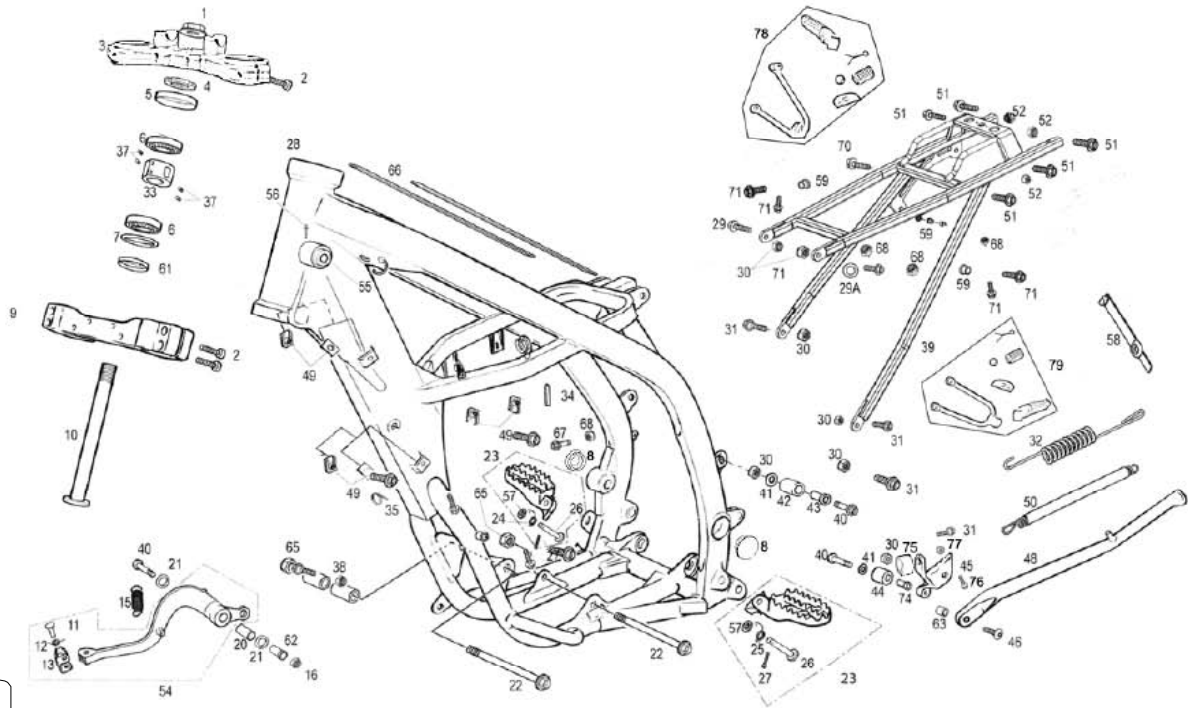

Nº	DESCRIPCION / DESCRIPTION	250/300	Cant.
37	TORNILLO PRISIONERO M6X8 / SET SCREW M6X8	BE250310073	4
38	CASQUILLO CROSS 125 / CROSS 125 BUSHING	BE120110065	2
39	COLA CHASIS / FRAME TAIL	BEH120001208	1
40	TORNILLO ESPECIAL 8X45 / 8X45 SPECIAL SCREW	T0208045	3
41	ARANDELA 8X20X1,5 / 8X20X1,5 WASHER	T4008020	2
42	RODILLO GUIA CAD. SUP. / UPPER CHAIN ROLL	BE25610014	1
43	CASQUILLO ROD. 6.25X12X25 / 6.25X12X25 BUSHING	BE250712016	1
44	RODILLO GUIA CADENA 13.5X32X23,5 / LOWER CHAIN ROLL	BE25610032	1
45	SOPORTE CABALLETE / SIDE STAND HOLDER	BE250212023	1
46	ULS 8X30 / 8X30 ULS BOLT	T0508030	1
48	CABALLETE EC2005 / EC2005 SIDE STAND BRACKET	BE250512010	1
49	TUERCA ENJAULADA / CAGED NUT	T2606000	7
50	MUELLE CABALLETE / SIDE STAND BRACKET SPRING	BE250410039	1
51	TORNILLO ESPECIAL 6X25 / 6X25 SPECIAL SCREW	T0206025	4
52	TUERCA AUTOBLOCANTE M6 ALTA / M6 SELF-LOCKING NUT HIGH	T2106002	2
54	CTO. PEDAL FRENO / BRAKE PEDAL SET	BE250522016CT	1
55	ANTIRROBO / STEERING LOCK	BE250010075	1
56	CTO. REMACHE ANTIRROBO / STEERING LOCK RIVET	BE250010076	1
57	ARANDELA 10.5x19X2 / 10.5x19X2 WASHER	T4001019	2
58	GOMA SUJECIÓN CDI / CDI RUBBER HOLDER	BE250034100	1
59	TUERCA REMACHABLE / RIVETABLE NUT	BE250010070	4
61	CAZOLETA DIRECCIÓN / STEERING CAP	BE250610026	1
62	CASQUILLO SOPORTE PEDAL FRENO EC250 / BRAKE PEDAL SUP. BUSHING	BE250210916	1
63	CASQUILLO CABALLETE EC2001 / SIDE STAND HOLDER BUSHING	BE250112011	1
65	TUERCA AUTOBLOCANTE M10 PASO 1.25 PLATA / M10 SELF-LOCKING NUT	T3110002	2
66	TIRA ADHESIVA DEPÓSITO / FUEL TANK BAND STICKER	BE25638018	2
67	TORNILLO HEXAGONAL 6X25 / 6X25 HEXAGONAL SCREW	T0106025	1
68	TUERCA ARAND M-6 AUTOBL. / M-6 SELF-LOCKING WASHER NUT	T2206001	2
70	ULS 6X25 CON ARANDELA ZINCADO / ULS 6X25 WITH ZINC WASHER	T0556025	1
71	TORNILLO ESPECIAL 6X20 / 6X20 SPECIAL SCREW	T0606020	5
74	CASQUILLO RODILLO 12.5X36X16	BE25612016	1
75	CASQUILLO SEP. SOPORTE CABALLETE / CAP SEPARATOR SUPPORT EASEL	BPS400512011	1
76	ALLEN 5X12 / ALLEN 5X12	T0305012	1
77	TUERCA M5 ALTA / 5 METRIC NUT HIGH	T2105001	1

GAS GAS

Chasis 5