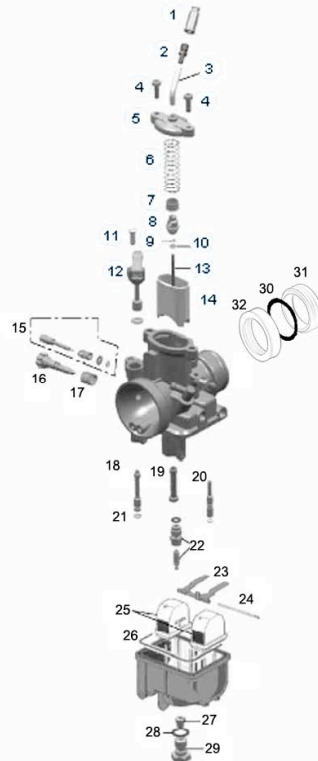

Nº	DESCRIPCION / DESCRIPTION	125	Cant.
1	CAPUCHON	M09001055	1
2	TENSOR CABLE	MT280390036	1
3	CURVA	MT280390041	1
4	TORNILLO TAPA	MT280390042	2
5	TAPA CARBURADOR	MT280390024	1
6	MUELLE COMPRESIÓN	MT280390026	1
7	CASQUILLO MUELLE	MT280390040	1
8	FIJADOR AGUJA	MT280390023	1
9	ARANDELA AGUJA	MT280390043	1
10	CLIP AGUJA	M09001020	1
11	TORNILLO STARTER	M09001110	1
12	TIRADOR STARTER POR CABLE	BEH783101209	1
13	AGUJA D.51	BEH780201208	1
14	COMPUERTA 50	BEH780151208	1
15	KIT TORNILLO AIRE	MT280390028	1
16	TORNILLO RELENTÍ	MT280390038	1
17	MUELLE RELENTÍ	MT280390039	1
18	CHICLÉ STARTER	M09007060	1
19	DIFUSOR 266K	BEH780101208	1
20	CHICLÉ BAJA	MT280390432- MT280390019	1
21	TORICA CHICLÉ STARTER	M09001070	1
22	AGUJA DE PASO	M09001350	1
23	BALANCIN BOYA	MT280390045	1
24	EJE FLOTADOR	MT280390033	1
25	BOYAS	M09008036	2
26	TORICA CUBETA	M09001085	1
27	CHICLÉ ALTA	M09006092-M09006128	1
28	TORICA TAPON CUBETA	M09001090	1
29	TAPON CUBETA	M09001155	1
30	TORICA ADAPTADOR	BE781012508	1
31	ADAPTADOR DELANTERO	BE781002508	1
32	ADAPTADOR TRASERO	BE781102508	1
33	CARBURADOR HALLEY	MIC060590000	1

GAS GAS

Motor 11