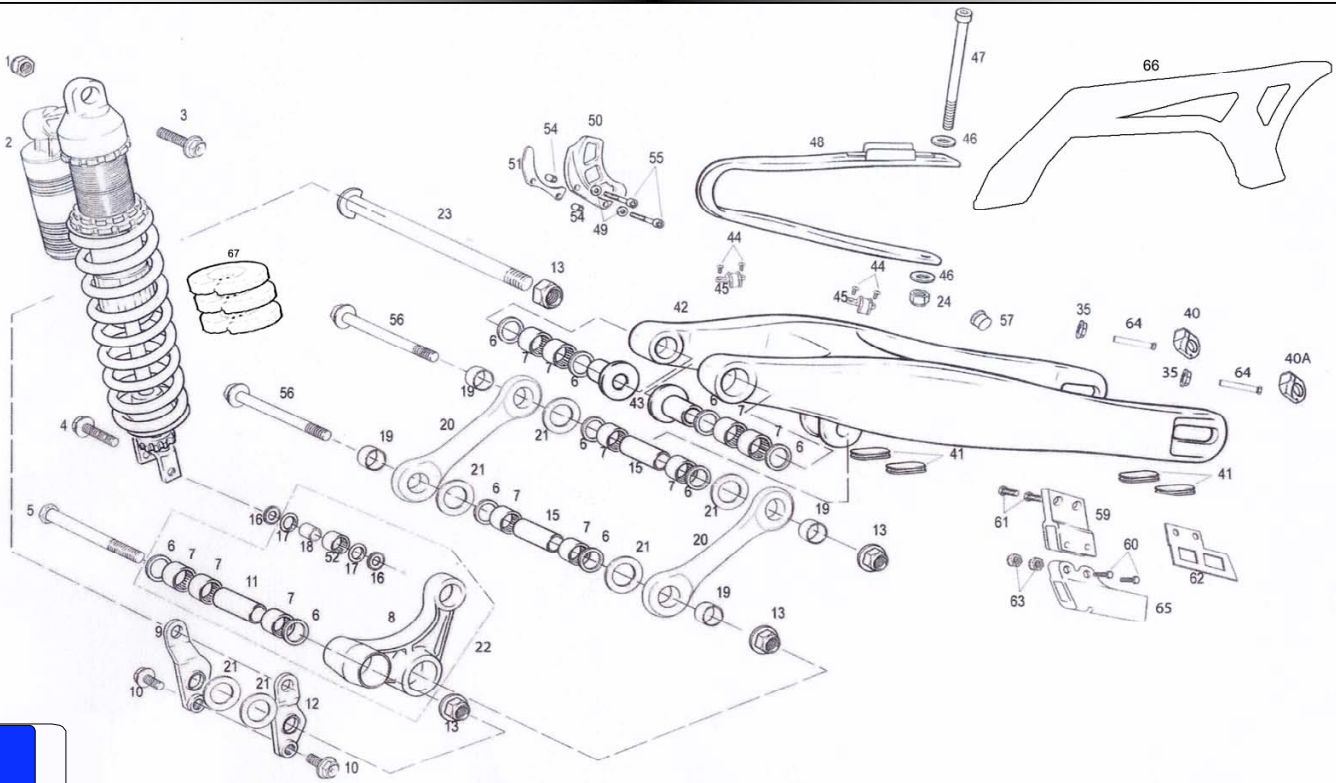

Nº	DESCRIPCION / DESCRIPTION		Cant.
1	TUERCA AUTOBLOCANTE M10+C41 / SELF-LOCKING NUT M10	T3110002	1
2	AMORTIGUADOR TRASERO / REAR SHOCK ABSORBER	BE250714004SA	1
3	TORNILLO ESPECIAL M10X55 / SPECIAL SCREW M10X55	T0210055	1
4	TORNILLO M10X40X1.25 / BOLT M10X40X1.25	T0110042	1
5	TORNILLO ESPECIAL 14X110 / SPECIAL SCREW 14X110	T0214110	1
6	TÓRICA 3.5X21 / 3.5X21 O RING	BE250510011	10
7	JAULA AGUJAS 22BM2816 / 22BM2816 NEEDLES BEARING	BE25614010	11
8	BALANCÍN / ROCKER ARM	BE25614005	1
9	SOPORTE BALANCÍN DERECHO / RIGHT ROCKER ARM SUPPORT	BE250314006	1
10	TORNILLO ESPECIAL 12X25X1.25 / SPECIAL SCREW 12X25X1.25	T02012025	2
11	CASQUILLO 14X22X62.5 / BUSHING 14X22X62.5	BE25612005	1
12	SOPORTE BALANCÍN IZQUIERDO / LEFT ROCKER ARM SUPPORT	BE250314007	1
13	TUERCA BASCULANTE TT / NUT	BE25612009	4
15	CASQUILLO 14X22X57 / BUSHING 14X22X57	BE25612014	2
16	ARANDELA REGLAJE 21X10.2X1 / SETTING WASHER 21X10.2X1	T4001022	2
17	TÓRICA BIELETA 15X3.5 / CONNECTING ROD O'RING	BE25814015	2
18	CASQUILLO INFERIOR AMORTIG. D.16X21X10 / SHOCK ABSORBER BUSHING (LOWER)	BE25642005	1
19	CASQUILLO BIELETA / CONNECTING ROD BUSHING	BE25642002	4
20	BIELETA / CONNECTING ROD	BEH340001209	2
21	ARANDELA 22.4X36X0.7 REGLAJE / SETTING WASHER 22.4X36X0.7	T4022036	6
22	BALANCÍN EC COMPLETO / EC ROCKER ARM SET	BE250514005CT	1
23	EJE BASCULANTE / SWINGARM SHAFT	BE250312008	1
35	TUERCA CILINDRO 8.8 ESP 10/150 C3 / CYLINDER NUT 8.8 ESP 10/150 C3	ME25616031	2
40	TENSOR RUEDA DERECHA / RIGHT WHEEL TENSOR	BFS450718022R	1
40A	TENSOR RUEDA IZQUIERDA / LEFT WHEEL TENSOR	BFS450718022L	1
41	GOMA PROTECTOR BASCULANTE / SWINGARM PROTECTOR RUBBER	BE25836005	4
42	BASCULANTE / SWINGARM	BE250612002RC	1
43	CASQUILLO BASCULANTE / SWINGARM BUSHING	BE250312007	2
44	ULS 5X12 / ULS BOLT 5X12	T0505012	4
45	SUJECIÓN LATIGUILLO SOBRE BASCULANTE / SWINGARM HOSE HOLDER	BE25612006	2
46	ARANDELA 6X18X1.5 / WASHER 6X18X1.5	T4006018	2
47	ALLEN 6X100 / 6X100 ALLEN BOLT	T03060100	1
48	PATÍN CADENA / CHAIN SLIDER	BE250112015	1
49	ARANDELA PLANA 6X12X1.5 / PLAIN WASHER 6X12X1.5	T4006012	2

Chasis 7