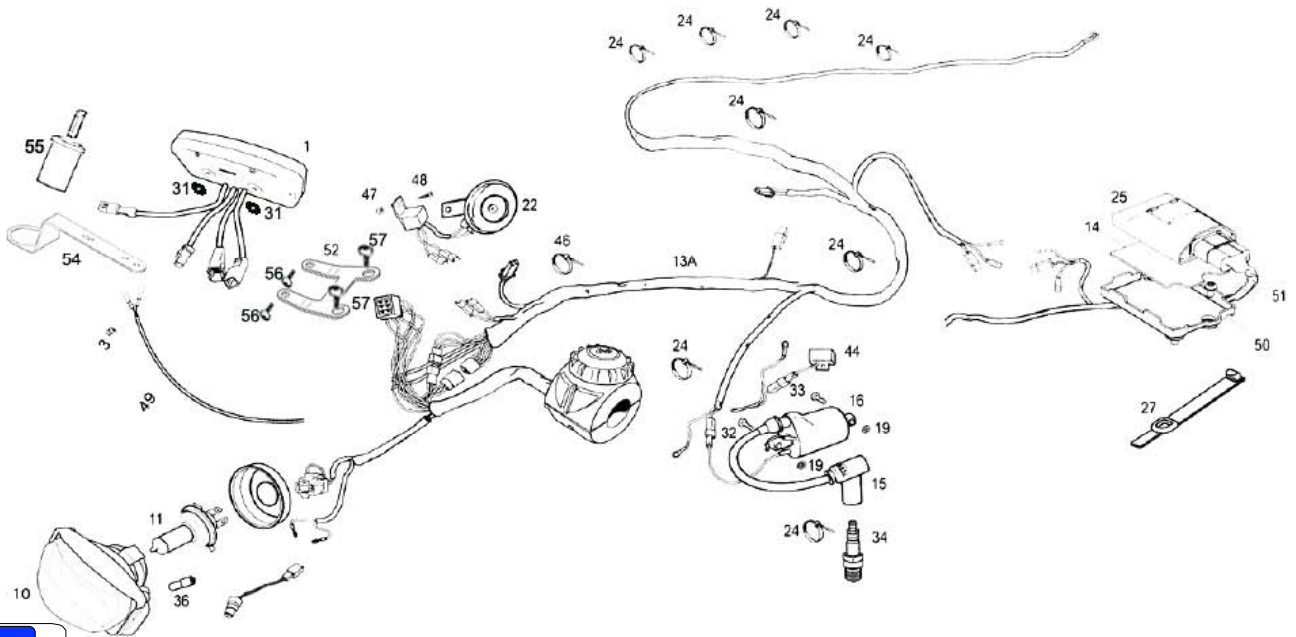

Nº	DESCRIPCION / DESCRIPTION	SM	EC	Cant.
1	CTO. MULTIFUNCIÓN ENDURO / ENDURO MULTIFUNCTION SET	EE60000SM2508	EE600002508	1
3	PASACABLES CTA. KMS. / SPEED CABLE HOSE		BE250334053	3
10	ÓPTICA HALÓGENA / HALOGEN OPTIC		EE200002508	1
11	BOMBILLA HALÓGENA HS1 12V35- 35W / HS1 12V35-35W HALOGEN BULB		L300125	1
12	INTERMITENTE IZQUIERDO DELANTERO / LEFT FRONT INDICATOR		BE250634019	1
13A	INSTALACIÓN LUCES / LIGHT INSTALLATION		EH100001209	1
14	ESPUMA PROTECTOR CDI EC 2005 / EC 2005 CDI PROTECTOR FOAM		BE250534109	1
15	PIPA BUJÍA LBMH / SPARK PLUG CAP LBMH		BE25934000	1
16	BOBINA KOKUSAN / KOKUSAN IGNITION COIL		ME250434006	1
19	CASQUILLO BOBINA / I GNITION COIL BUSHING		BT120222097	2
22	CLAXON / HORN		EE204002508	1
24	BRIDA UNEX 4.8X20 / UNEX CLAMP 4.8X20		BE25634009	10
25	CDI KOKUSAN / KOKUSAN CDI		ME120534007	1
27	GOMA SUJECIÓN CDI / CDI ELASTIC BAND		BE250034100	1
31	ARANDELA GOMA MULTIFUNCIÓN / MULTIFUNCTION RUBBER WASHER		EE650102508	2
32	TORNILLO ESPECIAL 6X25 VALONA 11mm / SPECIAL SCREW 6X25		T0206025	1
33	TORNILLO 6X30 / SCREW 6X30		T0506030	1
34	BUJÍA W27ESRU / PLUG W27ESRU		ME120134000	1
36	BOMBILLA LUZ POSICIÓN / SIDELIGHT BULB		L300126	1
37	ULS 6X16 NEGRO / 6X16 ULS BLACK BOLT		T0506016N	2
38	TUERCA CON ARANDELA M6 / NUT WITH WASHER M6		T2206000	3
44	REGULADOR / REGULATOR		EH512001209	1
46	BRIDA NYLON 3.6X140 / NYLON CLAMP 3.6X140		BE250022031	1
47	ULS 6X14 CON ARANDELA PLATA / 6X12 ULS WITH WASHER		T0556014	1
48	TORNILLO PHILIPS CABOTA ANCHA 6X13 / 6X13 PHILIPS SCREW		T0706013	1
49	CABLE MULTIFUNCIÓN TT 2003 / 2003 TT MULTIFUNCTION HOSE		BE250634050	1
50	SOPORTE CDI EC 2008 / EC 2008 CDI SUPPORT		EE551002508	1
51	ULS 6X10 / 6X10 ULS BOLT		T0506010	3
52	SOPORTE MULTIFUNCIÓN / MULTIFUNCTION SUPPORT		EH650001209	1
53	ALARGO INSTALACIÓN PORTAMATRÍCULA		BE250734016	1
54	SOPORTE LLAVE CONTACTO / SUPPORT KEY CONTACT		BE050634072	1
55	LLAVE CONTACTO / KEY CONTACT		BQ300434032	1
56	ULS 4X10 NEGRO / 4X10 ULS BLACK		T0554010N/3	2
57	ULS 8X16 /8X16 ULS		T0508016	2

GAS GAS

Chasis 2