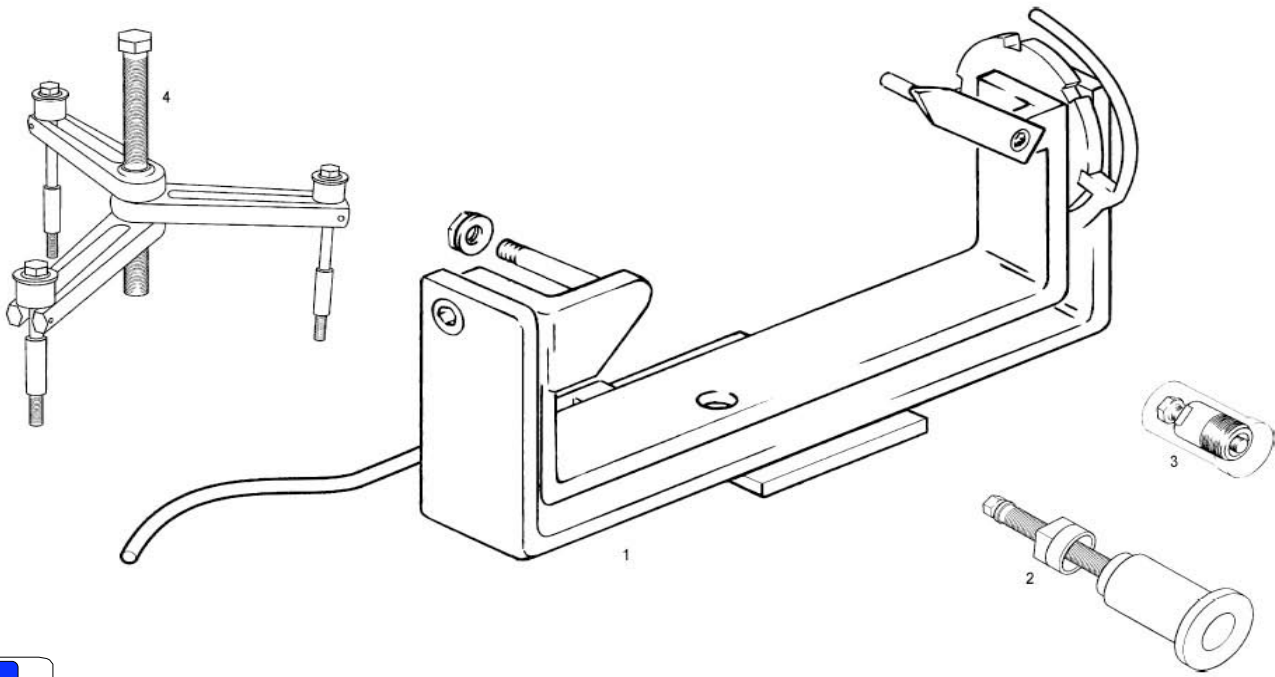

Nº	DESCRIPCION / DESCRIPTION	125	Cant.
1	CAPUCHON	M09001055	1
2	TENSOR CABLE	MT280390036	1
3	CURVA	MT280390041	1
4	TORNILLO TAPA	MT280390042	2
5	TAPA CARBURADOR	MT280390024	1
6	MUELLE COMPRESIÓN	MT280390026	1
7	CASQUILLO MUELLE	MT280390040	1
8	FIJADOR AGUJA	MT280390023	1
9	ARANDELA AGUJA	MT280390043	1
10	CLIP AGUJA	M09001020	1
11	TORNILLO STARTER	M09001110	1
12	TIRADOR STARTER POR CABLE	BEH783101209	1
13	AGUJA D.51	BEH780201208	1
14	COMPUERTA 50	BEH780151208	1
15	KIT TORNILLO AIRE	MT280390028	1
16	TORNILLO RELENTÍ	MT280390038	1
17	MUELLE RELENTÍ	MT280390039	1
18	CHICLÉ STARTER	M09007060	1
19	DIFUSOR 266K	BEH780101208	1
20	CHICLÉ BAJA	MT280390432- MT280390019	1
21	TORICA CHICLÉ STARTER	M09001070	1
22	AGUJA DE PASO	M09001350	1
23	BALANCIN BOYA	MT280390045	1
24	EJE FLOTADOR	MT280390033	1
25	BOYAS	M09008036	2
26	TORICA CUBETA	M09001085	1
27	CHICLÉ ALTA	M09006092-M09006128	1
28	TORICA TAPON CUBETA	M09001090	1
29	TAPON CUBETA	M09001155	1
30	TORICA ADAPTADOR	BE781012508	1
31	ADAPTADOR DELANTERO	BE781002508	1
32	ADAPTADOR TRASERO	BE781102508	1
33	CARBURADOR HALLEY	MIC060590000	1

GAS GAS

Motor 11