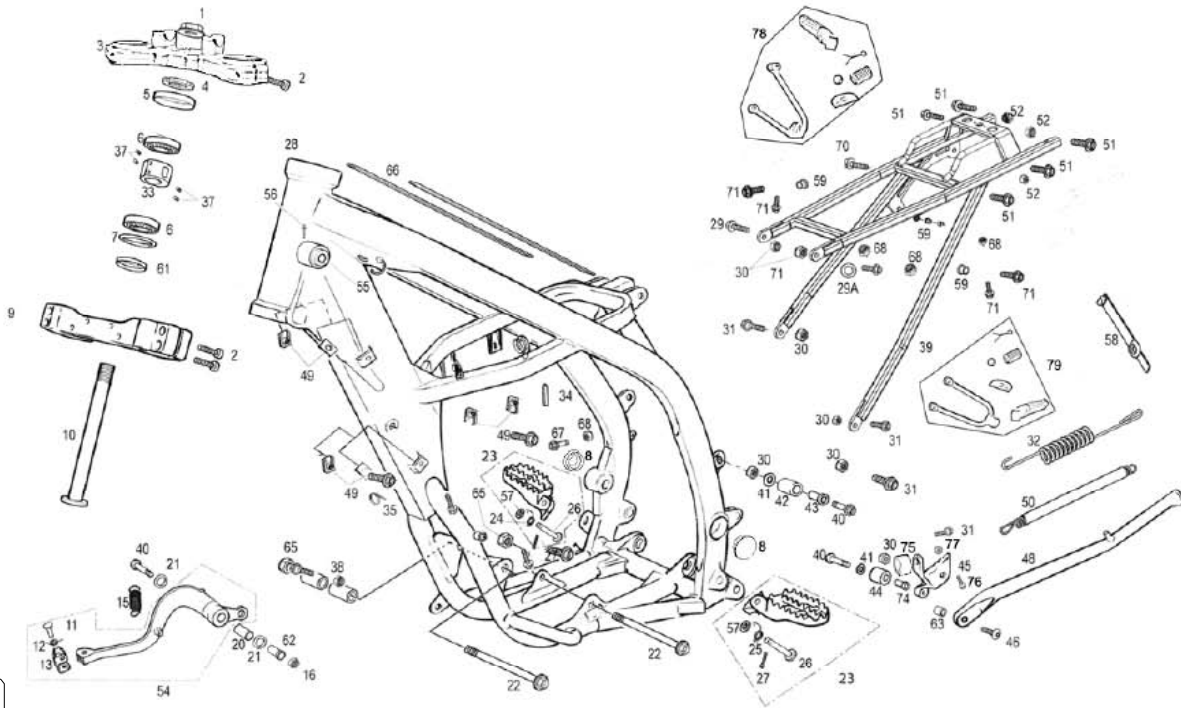

Nº	DESCRIPCION / DESCRIPTION	250/300	Cant.
37	TORNILLO PRISIONERO M6X8 / SET SCREW M6X8	BE250310073	4
38	CASQUILLO CROSS 125 / CROSS 125 BUSHING	BE120110065	2
39	COLA CHASIS / FRAME TAIL	BEH120001208	1
40	TORNILLO ESPECIAL 8X45 / 8X45 SPECIAL SCREW	T0208045	3
41	ARANDELA 8X20X1,5 / 8X20X1,5 WASHER	T4008020	2
42	RODILLO GUIA CAD. SUP. / UPPER CHAIN ROLL	BE25610014	1
43	CASQUILLO ROD. 6.25X12X25 / 6.25X12X25 BUSHING	BE250712016	1
44	RODILLO GUIA CADENA 13.5X32X23,5 / LOWER CHAIN ROLL	BE25610032	1
45	SOPORTE CABALLETE / SIDE STAND HOLDER	BE250212023	1
46	ULS 8X30 / 8X30 ULS BOLT	T0508030	1
48	CABALLETE EC2005 / EC2005 SIDE STAND BRACKET	BE250512010	1
49	TUERCA ENJAULADA / CAGED NUT	T2606000	7
50	MUELLE CABALLETE / SIDE STAND BRACKET SPRING	BE250410039	1
51	TORNILLO ESPECIAL 6X25 / 6X25 SPECIAL SCREW	T0206025	4
52	TUERCA AUTOBLOCANTE M6 ALTA / M6 SELF-LOCKING NUT HIGH	T2106002	2
54	CTO. PEDAL FRENO / BRAKE PEDAL SET	BE250522016CT	1
55	ANTIRROBO / STEERING LOCK	BE250010075	1
56	CTO. REMACHE ANTIRROBO / STEERING LOCK RIVET	BE250010076	1
57	ARANDELA 10.5x19X2 / 10.5x19X2 WASHER	T4001019	2
58	GOMA SUJECIÓN CDI / CDI RUBBER HOLDER	BE250034100	1
59	TUERCA REMACHABLE / RIVETABLE NUT	BE250010070	4
61	CAZOLETA DIRECCIÓN / STEERING CAP	BE250610026	1
62	CASQUILLO SOPORTE PEDAL FRENO EC250 / BRAKE PEDAL SUP. BUSHING	BE250210916	1
63	CASQUILLO CABALLETE EC2001 / SIDE STAND HOLDER BUSHING	BE250112011	1
65	TUERCA AUTOBLOCANTE M10 PASO 1.25 PLATA / M10 SELF-LOCKING NUT	T3110002	2
66	TIRA ADHESIVA DEPÓSITO / FUEL TANK BAND STICKER	BE25638018	2
67	TORNILLO HEXAGONAL 6X25 / 6X25 HEXAGONAL SCREW	T0106025	1
68	TUERCA ARAND M-6 AUTOBL. / M-6 SELF-LOCKING WASHER NUT	T2206001	2
70	ULS 6X25 CON ARANDELA ZINCADO / ULS 6X25 WITH ZINC WASHER	T0556025	1
71	TORNILLO ESPECIAL 6X20 / 6X20 SPECIAL SCREW	T0606020	5
74	CASQUILLO RODILLO 12.5X36X16	BE25612016	1
75	CASQUILLO SEP. SOPORTE CABALLETE / CAP SEPARATOR SUPPORT EASEL	BPS400512011	1
76	ALLEN 5X12 / ALLEN 5X12	T0305012	1
77	TUERCA M5 ALTA / 5 METRIC NUT HIGH	T2105001	1

GAS GAS

Chasis 5