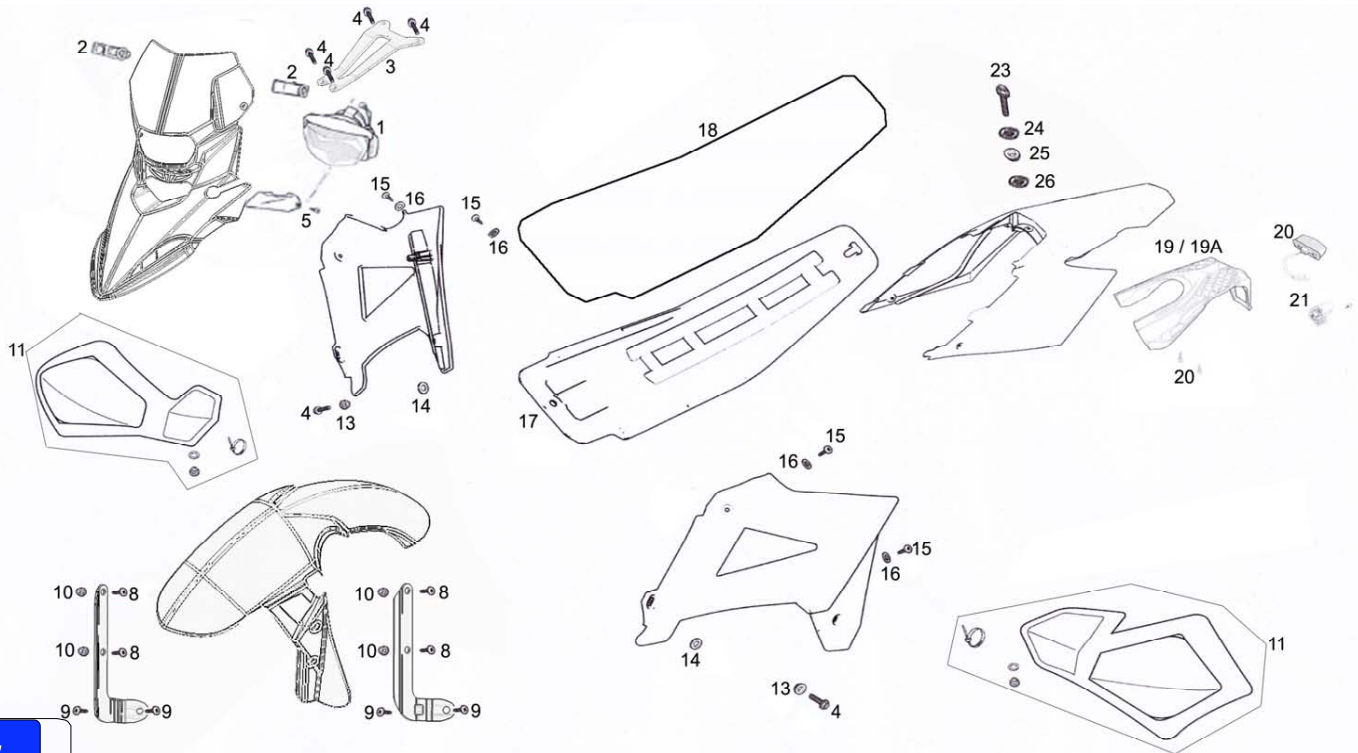

GAS GAS

Chasis 2

Nº	DESCRIPCION / DESCRIPTION			Cant.
1	TUERCA DIRECCIÓN / STEERING SHAFT NUT		BEH245001209	1
2	ALLEN / ALLEN BOLT			6
3	BRIDA SUSPENSIÓN SUPERIOR / FORK CLAMP (UPPER)		BEH220001209	1
4	TUERCA DIRECCIÓN INFE. / LOWER STEERING SHAFT NUT		BEH233001209	1
5	GUARDAPOLVO COJINETE DIRECCIÓN / BEARING DUST COVER		BE25610126	1
6	COJINETE DIRECCIÓN / STEERING BEARING		BE25610008	2
7	TÓRICA DIRECCIÓN 50X5 / STEERING O'RING		BE25610012	1
8	TAPON PROTECTOR DE CHASIS / PROTECTIVE CAP CHASSIS		G230000	2
9	BRIDA SUSPENSIÓN INFERIOR / FORK CLAMP (LOWER)		BEH210001209	1
10	EJE DIRECCIÓN / STEERING SHAFT		BEH240001209	1
11	PASADOR DIN 660 6X22 / DIN 660 6X22 BRAKE PIN		BE25922018	1
12	MUELLE PUNTERA PEDAL RETRÁCTIL / BRAKE PEDAL END SPRING		ME25636029	1
13	PUNTERA PEDAL FRENO / BRAKE PEDAL END		BT27922017	1
15	MUELLE PEDAL FRENO / BRAKE PEDAL SPRING		BE25610023	1
16	TUERCA AUTOBLOC. ARANDELA M8 / M8 SELF-LOCKING NUT WITH WASHER		T2208002	2
20	GLACIER PEDAL FRENO / BRAKE PEDAL BEARING		BE250010009	1
21	TÓRICA PEDAL ARRANQUE D 11X2 / 11X2 KICKSTART O'RING		ME250036063	2
22	TORNILLO MOTOR 10X118 / 10X118 ENGINE BOLT		T0210118	2
23	KIT ESTRIBOS / FOOTREST SET		BE250510002CT	1
24	MUELLE ESTRIBO DERECHO / RIGHT FOOTREST SPRING		BE25610037	1
25	MUELLE ESTRIBO IZQUIERDO / LEFT FOOTREST SPRING		BE25610038	1
26	CASQUILLO ESTRIBO / FOOTREST BUSHING		BE25610006	2
27	CLAVILLA ZINC 3X35 / 3X35 ZINC PIN		BE25622022	2
28	CHASIS HALLEY / HALLEY FRAME		BEH100001209	1
29	TORNILLO ESPECIAL 8X30 / 8X30 SPECIAL SCREW		T0508030	2
29A	DISTANCIADOR GOMA DEPÓSITO		BE250714036	2
30	TUERCA AUTOBLOCANTE M8 BAJA / LOW M8 SELF-LOCKING NUT		T2108001	6
31	TORNILLO ESPECIAL 8X20 / SPECIAL SCREW 8X20		T0208020	3
32	MUELLE EXTERIOR CAVALLETE / SUPPORT OUTER SPRING		BE250510039	1
33	CASQUILLO ANTIRROBO EJE DIRECCIÓN / STEERING AXLE ANTI-THEFT BUSHING		BE25910072	1
34	FUNDA CLIP 1X70 CHASIS / CHASSIS CLIP SLEEVE 1X70		BE250411000	6
35	BRIDA UNEX 2274 4.8X20 / 2274 UNEX CLAMP 4.8X20		BE25634009	1
36	BRIDA UNEX 2274 4.8X36 / 2274 UNEX CLAMP 4.8X36		BE25634007	4
37	TORNILLO PRISIONERO M6X8 / SET SCREW M6X8		BEH242501209	4