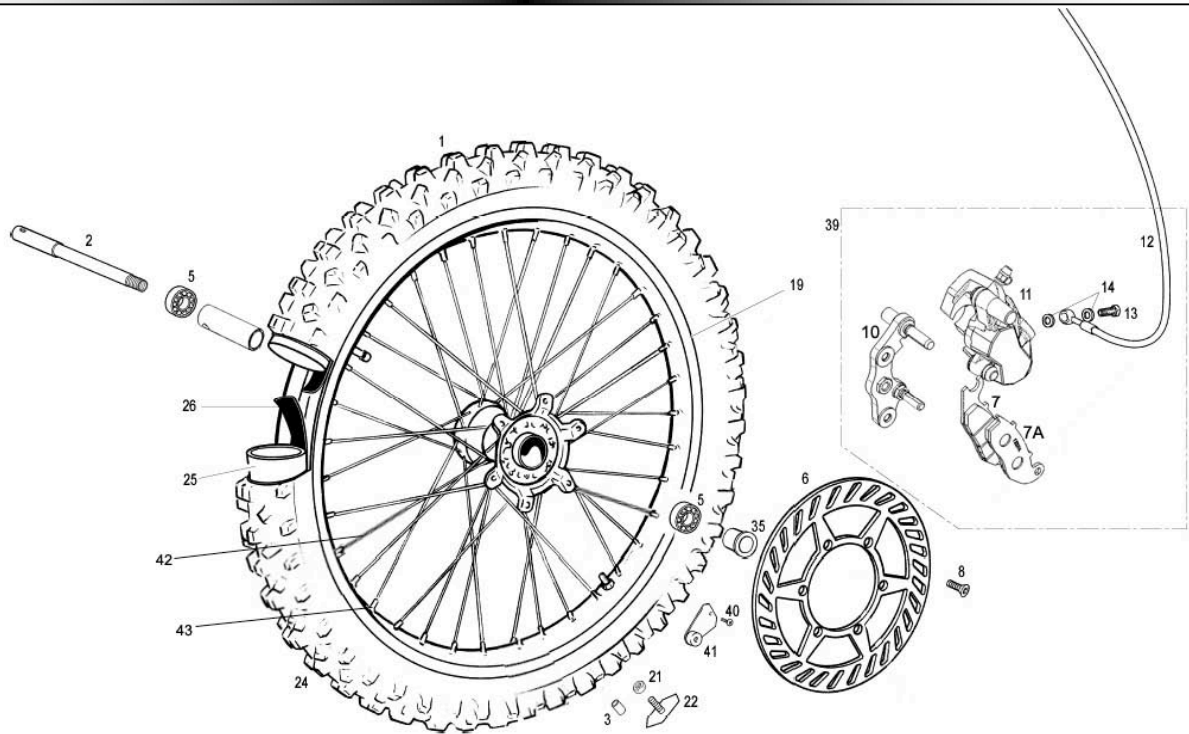

Nº	DESCRIPCION / DESCRIPTION		Cant.
1	TAPON DEPOSITO ACEITE / OIL TANK TAP	BIE500110079	1
2	DEPOSITO ACEITE / OIL TANK	BEH800001209	1
3	CASQUILLO SEPARADOR DEPOSITO / WASHER RESERVOIR OIL	BPS400512011	1
4	TUBO RADIADOR AL VASO EXPANSIÓN / RADIATOR TO EXPANSION TANK HOSE	BE250732008	1
5	ABRAZADERA MUELLE / SPRING CLAMP	BE250210047	1
6	FILTRO SALIDA ACEITE / OIL FILTER OUTPUT	BO050332225	1
7	SILENTBLOCK RADIADOR / RADIATOR SILENTBLOC	BIE500132031	8
8	CASQUILLO INF. SUJ. RADIADOR / LOWER RADIATOR HOLDER BUSHING	BE25832040	5
9	TORNILLO ESPECIAL 6X16 / SPECIAL SCREW 6X16	T0206016	2
10	PLÁSTICO LATERAL RADIADOR / RADIATOR SIDE PLASTIC	BE25632015	2
11	ABRAZADERA COBRA DE 21 / COBRA CLAMP 21	L200046	2
12	TUBO RADIADOR A BOMBA / RADIATOR TUBE TO BOMB	BEH710001208	1
13	REJILLA RADIADOR DERECHO / RIGHT RADIATOR RACK	BE250720001	1
15	REJILLA RADIADOR IZQUIERDO / LEFT RADIATOR RACK	BE250720002	1
16	TUBO SOBRANTE RAD. 5X8 - 39CM. / RADIATOR BREATHE HOSE 5X8 - 39CM	BE25632009	1
17	TORN. ESP. 8X30 / 8X30 SCREW	T0208030	1
19	TUBO GASOLINA 19 CM. TRENZADO / FUEL HOSE 19 CM	BEH780051209	1
20	ABRAZADERA MUELLE M-12.3 / SPRING CLAMP M-12.3	BE25610044	2
21	TUBO RADIADOR A CULATA /	BEH710501208	1
22	TAPÓN RADIADOR / RADIATOR CAP	L200110	1
23	ABRAZADERA 25 /	BE120132052	2
29	TAPÓN GASOLINA / FUEL CAP	BEH760101209	1
30	CASQUILLO DEPÓSITO / TANK BUSHING	BE25610007	1
31	TIRA SUJECIÓN DEPÓSITO / FUEL TANK RUBBER BAND HOLDER	BE250136020	1
32	TORNILLO ROSCA-CHAPA 10X1 / SCREW 10X1	T0610001	1
33	CASQUILLO DEPÓSITO / TANK BUSHING	BIE050210007	1
34	DEPÓSITO EC2005 / EC2005 FUEL TANK	BE250510024	1
35	GRIFO GASOLINA / FUEL TAP	BE25610031	1
36	ULS 6X12 TOPE FRENO. PRO. FIL. / BRAKE END ULS SCREW 6X12	T0506012	2
40	RADIADOR IZQUIERDO CON TAPÓN / LEFT RADIATOR WITH CAP	BE120732001	1
45	ALLEN 6X20 / 6X20 ALLEN BOLT	T0306020	2
46	TORNILLO ESPECIAL 6X20 / 6X20 SPECIAL SCREW	T0206020	1
47	TÓRICA GRIFO GASOLINA / FUEL O'RING	B740120	1
52	ALLEN 6X30 / 6X30 ALLEN BOLT	T0306030	2
53	ABRAZADERA TORRO 12-22 / 12-22 CLAMP	MFS450416068	1

GAS GAS

Chasis 9