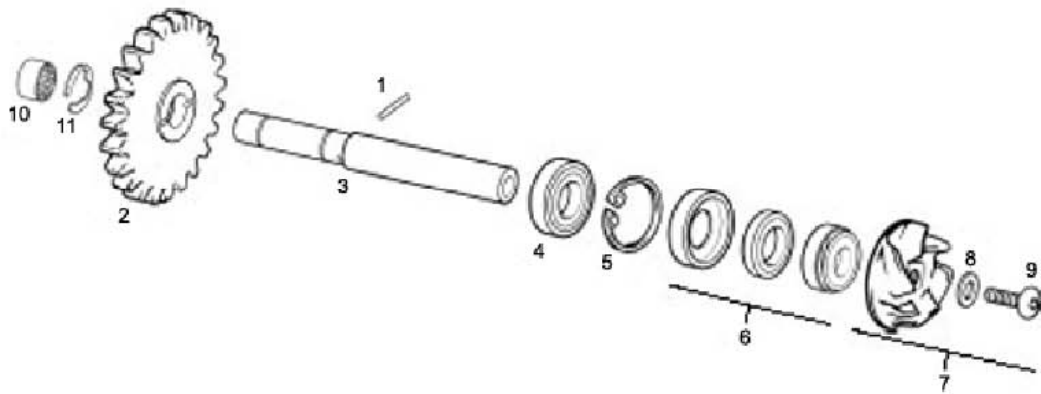

DESPIECE // PART LIST
HALLEY 2T EC-SM
125

2009

DESPIECE // PART LIST
HALLEY 2T EC-SM
125

2009

Nº	DESCRIPCION / DESCRIPTION	125	Cant.
1	EJE HORQUILLA CORTO EC125 / SHORT FORK AXIS	ME120136045	1
2	HORQUILLA PRIM. 5-6 / SHIFT FORK 5-6	ME120136009	1
3	EJE HORQUILLA LARGO / LONG FORK AXIS	ME120136044	1
4	HORQUILLA SECUNDARIO 2-3 EC125 / SHIFT FORK 2-3	ME120136008	1
5	FIJADOR MARCHAS EC / GEAR LEVER END	ME250036033CT	1
6	CASQUILLO PLATINA FIJADOR MARCHAS / GEAR BUSHING	ME25636047	1
7	MUELLE FIJADOR MARCHAS EC125 / GEAR FASTEN SPRING	ME120136034	1
8	ARANDELA PLANA 6.5X16X1.5 / PLANE WASHER 6.5X16X1.5	T4006016	1
9	ALLEN 6X25 / ALLEN BOLT 6X25	T0306025	1
10	DESMODRÓMICO EC125 / SHIFT CAM	ME120536031	1
11	RODAMIENTO DESMODRÓMICO HK3512 / HK3512 SHIFT CAM BEARING	ME25636054	1
12	CASQUILLO EJE SELECTOR / AXIS BUSHING	ME250136050	1
13	EJE SELECTOR EC125 / SELECTOR AXIS	ME120236038	1
14	TORNILLO CENTRADOR MUELLE SELECTOR / SELECTOR SPRING SCREW	ME25636042	1
15	MUELLE ESCORPIÓN / SCORPION SPRING	ME25636039	1
16	ESCORPIÓN / SCORPION	ME250236036	1
17	DOLLA CENTRADOR ESCORPIÓN / SCORPION CENTRER	ME250236041	1
18	MUELLE SELECTOR / SELECTOR SPRING	ME25636035	1
19	ARANDELA 12,10/12,25X22X3 / 12,10/12,25X22X3 WASHER	T4012022	1
20	SEEGER 12X1 / 12X1 SEEGER	ME25636043	2
21	PASADOR PUNTERA PEDAL 6X18 / 6X18 LEVER END PIN	ME25636030	1
22	PUNTERA PEDAL CAMBIO / GEAR LEVER END	ME25636027	1
23	MUELLE PUNTERA PEDAL ARRANQUE / GEAR LEVER END SPRING	ME25636029	1
24	CTO. PEDAL CAMBIO / GEAR LEVEL SET	ME120336026	1
25	HEXAGONAL 6X20 CON ARANDELA / 6X20 HEXAGONAL WITH WASHER	T0206020	1
27	RETÉN SELECTOR / SELECTOR SEAL	ME120136048	1
28	HORQUILLA SECUNDARIO 1-4 / SHIFT FORK 1-4	ME120136108	1
29	EJE SELECTOR EC125 COMPLETO / SELECTOR AXIS COMPLETE	ME120236038CT	1