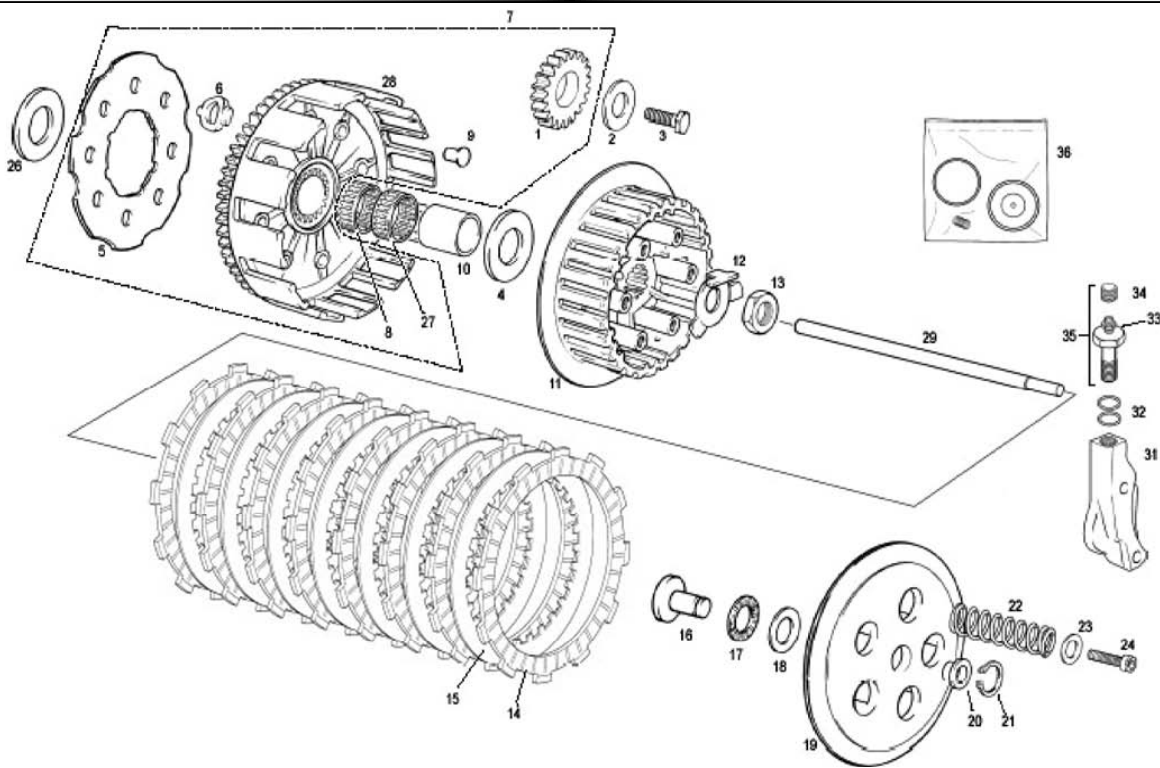

Nº	DESCRIPCION / DESCRIPTION	125	Cant.
1	PIÑÓN CIGÜEÑAL TRANS.PRIM. / PR. TRANSMISSION CRANK SHAFT PINION	ME120112004	1
2	ARANDELA 10X28X4 / 10X28X4 WASHER	T4001028	1
3	TORNILLO M10X25/150 12.9 / M10X25/150 12.9 BOLT	T0101025/2	1
4	ARANDELA CAMBIO / SHIFT WASHER	ME120136101	1
5	ARANDELA CORONA EMBRAGUE / CLUTCH BOSS WASHER	ME120132009	1
6	GOMA SILENTBLOCK / SILENTBLOCK RUBBER	ME120132008	8
7	CTO. CORONA CAMPANA EMBRAGUE / PRIMARY DRIVEN GEAR SET	ME120132000	1
8	COJINETE CAMPANA EMBRAGUE / PRIMARY DRIVEN GEAR BEARING	ME120132031	1
9	REMACHE CAMPANA 22103-KS6-300 / PRIMARY DRIVEN GEAR RIVETS	ME120132010	8
10	CASQUILLO CAMPANA EMBRAGUE / PRIMARY DRIVEN GEAR BUSHING	ME120132012	1
11	CUBO EMBRAGUE 22120-KZ4-A90 EC2001 / CLUTCH BOSS	ME120132005	1
12	PRECINTO EMBRAGUE / CLUTCH LOCK	ME120132022	1
13	TUERCA FIJACIÓN CUBO EMBRAGUE / CLUTCH BISS NUT	ME120132028	1
14	DISCO EMBRAGUE FORRADO 22201-KS6-700 / COVERED CLUTCH DISK	ME120132007	8
15	DISCO EMBRAGUE HIERRO 272M9 / IRON CLUTCH DISK	ME120132037	7
16	EMPUJADOR EMBRAGUE / CLUTCH PIN	ME120132014	1
17	RODAMIENTO AXIAL EMPUJADOR EMBRAGUE / AXIAL BEARING CLUTCH PIN	ME120132042	1
18	ARANDELA EMPUJADOR EMBRAGUE / CLUTCH PIN WASHER	ME120132041	1
19	PREMSA EMBRAGUE / PRESSURE PLATE	ME120132006	1
20	CASQUILLO EMPUJADOR EMBRAGUE / CLUTCH PIN BUSHING	ME120132044	1
21	SEEGER EJE 15 EMBRAGUE / CLUTCH SEEGER AXLE 15	ME25632017	1
22	MUELLE EMBRAGUE 39.5X18X2.3X5 PAS EC125-2001 / CLUTCH SPRING	ME120132015	5
23	ARANDELA 6X18X1.5 / 6X18X1.5 WASHER	T4006018	5
24	ALLEN 6X20 12.9 / ALLEN BOLT 6X20 12.9	T0306020	5
26	ARANDELA EMBRAGUE 20.15X38X3.25 / 20.15X38X3.25 CLUTCH WASHER	M03226000	1
27	COJINETE CAMPANA EMBRAGUE K25X29X10 / PRIMARY BEARING	M02616000	1
28	CAMPANA EMBRAGUE / DRIVEN GEAR	ME120132004	1
29	VARILLA EMBRAGUE / CLUTCH ROD	ME120132040	1
31	PINZA EMBRAGUE HIDRÁULICO / HYDRAULIC CLUTCH CALIPER	ME120132026	1
32	ARANDELA LATIGUILLO / HOSE WASHER	BE25622007	2
33	SANGRADOR / BLEEDER	BE25622060	1

GAS GAS

Motor 8