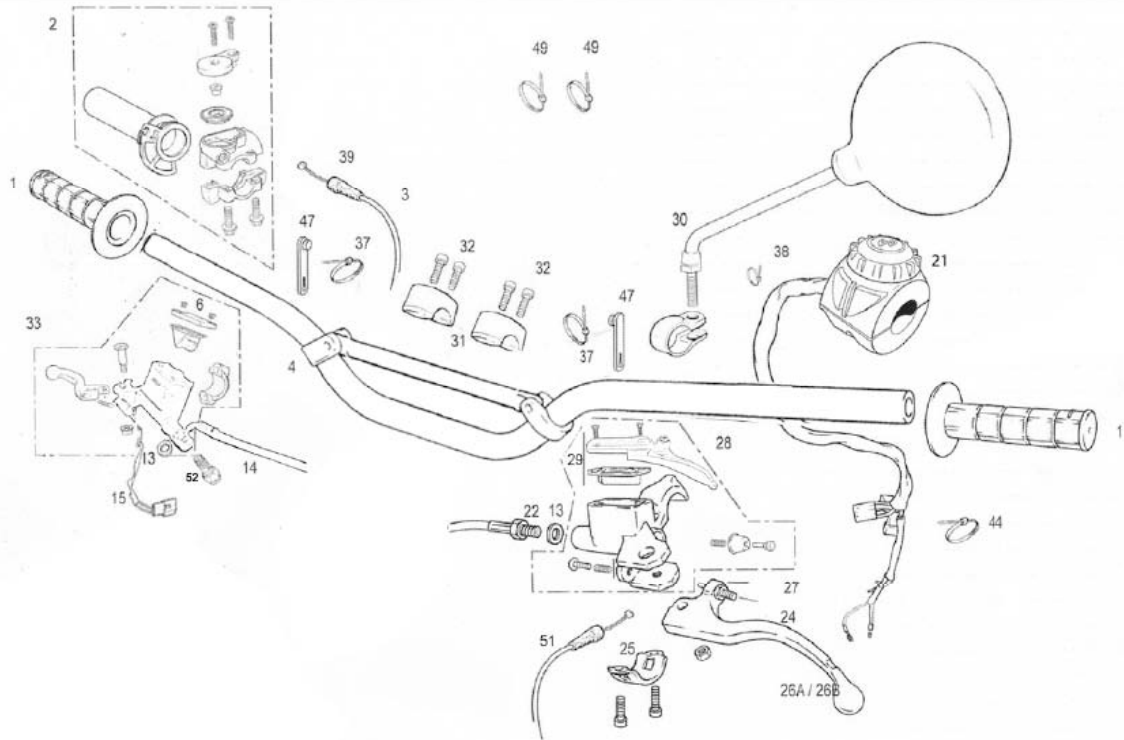

Nº	DESCRIPCION / DESCRIPTION		Cant.
1	JUEGO DE EMPUÑADURAS / C798HANDLEBAR GRIP (PAIR)	BE250736002	1
2	PUÑO DE GAS / TWIST GRIP	BE25724007	1
3	CABLE DE GAS / THROTTLE CABLE	BE78500H2508	1
4	MANILLAR COMPLETO / STEERING HANDLEBAR SET	BE250224001	1
6	TORNILLO TAPA BOMBA / BRAKE PUMP SCREW	BC25922217	2
13	ARANDELA LATIGUILLO 10X14X1 / HOSE WASHER 10X14X1	BE25622007	2
14	LATIGUILLO FRENO DELANTERO / FRONT BRAKE HOSE	BEH611001209	1
15	INTERRUPTOR STOP BOMBA / PUMP STOP SWITCH	L300066	1
21	CONMUTADOR LUZ / LIGHT SWITCH	EH602001209	1
22	LATIGUILLO EMBRAGUE / CLUTCH HOSE	BE250522003	1
24	TORNILLO REGULACIÓN MANETA / ADJUSTING LEVER SCREW	BT27922046	1
25	SOPORTE BOMBA EMBRAGUE / CLUTCH PUMP CLAMP	BE250022211	1
26A	MANETA EMBRAGUE CORTA / SHORT CLUTCH LEVER	BT27922040	1
26B	MANETA EMBRAGUE LARGA (SERIE) / LONG CLUTCH LEVER (STANDARD)	BE250622040	1
27	TUERCA M6 BAJA / M6 LOW NUT	T2006001	1
28	BOMBA EMBRAGUE HIDRÁULICO / HYDRAULIC CLUTCH PUMP	BE250522009	1
30	ESPEJO RETROVISOR / REAR-VIEW MIRROR	L300760	2
31	BRIDA SUJECIÓN MANILLAR SUPERIOR / HANDLEBAR CLAMP (UPPER)	BEH257001209	2
32	TORNILLO SUJECIÓN BRIDA MANILLAR 8X30 / CLAMP SCREW 8X30	T0308030	4
33	BOMBA FRENO DELANTERO / FRONT BRAKE PUMP SET	BEH610001209	1
37	BRIDA GRANDE / BIG CLAMP	BE25634009	2
38	BRIDA PEQUEÑA / LITTLE CLAMP	BE25634010	1
39	GUARDAPOLVO CABLE GAS / DUST COVER THROTTLE CABLE	G600000	1
44	BRIDA UNEX CORTA 2221-0 2.5X98 / SHORT UNEX CLAMP 2221-0 2.5X98	BE25634010	1
47	GOMA SUJECIÓN CABLEADO / CABLED RUBBER HOLDER	BFS450320067	2
49	BRIDAS SERRETAS / CLAMP	BE25634007	2
51	CABLE STARTER / STARTER CABLE	BEH783001208	1
52	TORN. LATERAL BOMBA FRENO DEL. / LATERAL SREW PUMP FRONT BRAKE	R320000	1

GAS GAS

Chasis 1