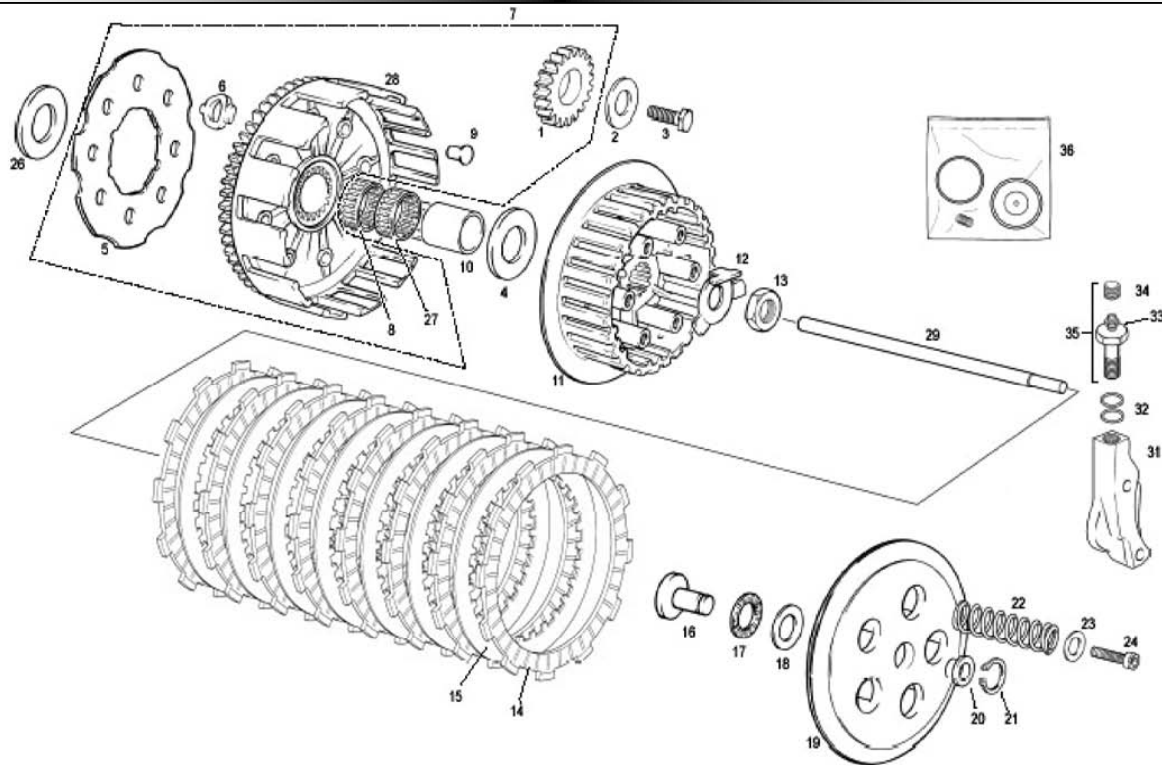

Nº	DESCRIPCION / DESCRIPTION	125	Cant.
1	PIÑÓN CIGÜEÑAL TRANS.PRIM. / PR. TRANSMISSION CRANK SHAFT PINION	ME120112004	1
2	ARANDELA 10X28X4 / 10X28X4 WASHER	T4001028	1
3	TORNILLO M10X25/150 12.9 / M10X25/150 12.9 BOLT	T0101025/2	1
4	ARANDELA CAMBIO / SHIFT WASHER	ME120136101	1
5	ARANDELA CORONA EMBRAGUE / CLUTCH BOSS WASHER	ME120132009	1
6	GOMA SILENTBLOCK / SILENTBLOCK RUBBER	ME120132008	8
7	CTO. CORONA CAMPANA EMBRAGUE / PRIMARY DRIVEN GEAR SET	ME120132000	1
8	COJINETE CAMPANA EMBRAGUE / PRIMARY DRIVEN GEAR BEARING	ME120132031	1
9	REMACHE CAMPANA 22103-KS6-300 / PRIMARY DRIVEN GEAR RIVETS	ME120132010	8
10	CASQUILLO CAMPANA EMBRAGUE / PRIMARY DRIVEN GEAR BUSHING	ME120132012	1
11	CUBO EMBRAGUE 22120-KZ4-A90 EC2001 / CLUTCH BOSS	ME120132005	1
12	PRECINTO EMBRAGUE / CLUTCH LOCK	ME120132022	1
13	TUERCA FIJACIÓN CUBO EMBRAGUE / CLUTCH BISS NUT	ME120132028	1
14	DISCO EMBRAGUE FORRADO 22201-KS6-700 / COVERED CLUTCH DISK	ME120132007	8
15	DISCO EMBRAGUE HIERRO 272M9 / IRON CLUTCH DISK	ME120132037	7
16	EMPUJADOR EMBRAGUE / CLUTCH PIN	ME120132014	1
17	RODAMIENTO AXIAL EMPUJADOR EMBRAGUE / AXIAL BEARING CLUTCH PIN	ME120132042	1
18	ARANDELA EMPUJADOR EMBRAGUE / CLUTCH PIN WASHER	ME120132041	1
19	PREMSA EMBRAGUE / PRESSURE PLATE	ME120132006	1
20	CASQUILLO EMPUJADOR EMBRAGUE / CLUTCH PIN BUSHING	ME120132044	1
21	SEEGER EJE 15 EMBRAGUE / CLUTCH SEEGER AXLE 15	ME25632017	1
22	MUELLE EMBRAGUE 39.5X18X2.3X5 PAS EC125-2001 / CLUTCH SPRING	ME120132015	5
23	ARANDELA 6X18X1.5 / 6X18X1.5 WASHER	T4006018	5
24	ALLEN 6X20 12.9 / ALLEN BOLT 6X20 12.9	T0306020	5
26	ARANDELA EMBRAGUE 20.15X38X3.25 / 20.15X38X3.25 CLUTCH WASHER	M03226000	1
27	COJINETE CAMPANA EMBRAGUE K25X29X10 / PRIMARY BEARING	M02616000	1
28	CAMPANA EMBRAGUE / DRIVEN GEAR	ME120132004	1
29	VARILLA EMBRAGUE / CLUTCH ROD	ME120132040	1
31	PINZA EMBRAGUE HIDRÁULICO / HYDRAULIC CLUTCH CALIPER	ME120132026	1
32	ARANDELA LATIGUILLO / HOSE WASHER	BE25622007	2
33	SANGRADOR / BLEEDER	BE25622060	1

GAS GAS

Motor 8