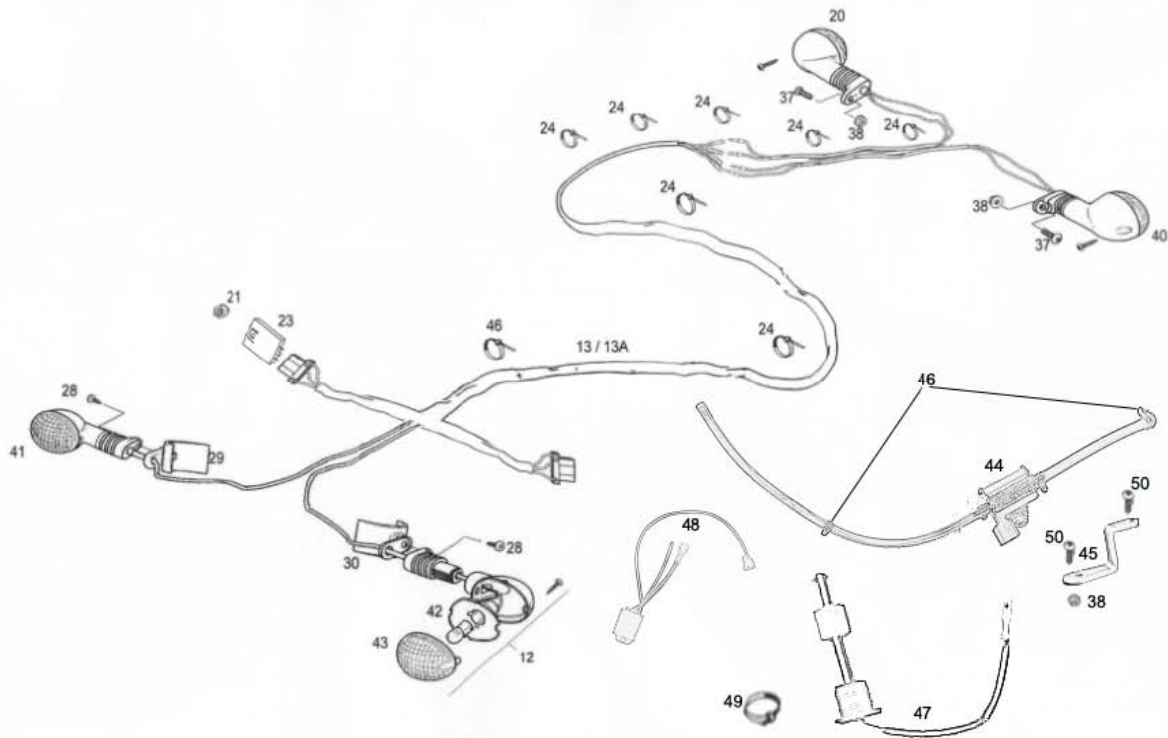

GAS GAS

Chasis 2

Nº	DESCRIPCION / DESCRIPTION			Cant.
1	TUERCA DIRECCIÓN / STEERING SHAFT NUT		BEH245001209	1
2	ALLEN / ALLEN BOLT			6
3	BRIDA SUSPENSIÓN SUPERIOR / FORK CLAMP (UPPER)		BEH220001209	1
4	TUERCA DIRECCIÓN INFE. / LOWER STEERING SHAFT NUT		BEH233001209	1
5	GUARDAPOLVO COJINETE DIRECCIÓN / BEARING DUST COVER		BE25610126	1
6	COJINETE DIRECCIÓN / STEERING BEARING		BE25610008	2
7	TÓRICA DIRECCIÓN 50X5 / STEERING O'RING		BE25610012	1
8	TAPON PROTECTOR DE CHASIS / PROTECTIVE CAP CHASSIS		G230000	2
9	BRIDA SUSPENSIÓN INFERIOR / FORK CLAMP (LOWER)		BEH210001209	1
10	EJE DIRECCIÓN / STEERING SHAFT		BEH240001209	1
11	PASADOR DIN 660 6X22 / DIN 660 6X22 BRAKE PIN		BE25922018	1
12	MUELLE PUNTERA PEDAL RETRÁCTIL / BRAKE PEDAL END SPRING		ME25636029	1
13	PUNTERA PEDAL FRENO / BRAKE PEDAL END		BT27922017	1
15	MUELLE PEDAL FRENO / BRAKE PEDAL SPRING		BE25610023	1
16	TUERCA AUTOBLOC. ARANDELA M8 / M8 SELF-LOCKING NUT WITH WASHER		T2208002	2
20	GLACIER PEDAL FRENO / BRAKE PEDAL BEARING		BE250010009	1
21	TÓRICA PEDAL ARRANQUE D 11X2 / 11X2 KICKSTART O'RING		ME250036063	2
22	TORNILLO MOTOR 10X118 / 10X118 ENGINE BOLT		T0210118	2
23	KIT ESTRIBOS / FOOTREST SET		BE250510002CT	1
24	MUELLE ESTRIBO DERECHO / RIGHT FOOTREST SPRING		BE25610037	1
25	MUELLE ESTRIBO IZQUIERDO / LEFT FOOTREST SPRING		BE25610038	1
26	CASQUILLO ESTRIBO / FOOTREST BUSHING		BE25610006	2
27	CLAVILLA ZINC 3X35 / 3X35 ZINC PIN		BE25622022	2
28	CHASIS HALLEY / HALLEY FRAME		BEH100001209	1
29	TORNILLO ESPECIAL 8X30 / 8X30 SPECIAL SCREW		T0508030	2
29A	DISTANCIADOR GOMA DEPÓSITO		BE250714036	2
30	TUERCA AUTOBLOCANTE M8 BAJA / LOW M8 SELF-LOCKING NUT		T2108001	6
31	TORNILLO ESPECIAL 8X20 / SPECIAL SCREW 8X20		T0208020	3
32	MUELLE EXTERIOR CAVALLETE / SUPPORT OUTER SPRING		BE250510039	1
33	CASQUILLO ANTIRROBO EJE DIRECCIÓN / STEERING AXLE ANTI-THEFT BUSHING		BE25910072	1
34	FUNDA CLIP 1X70 CHASIS / CHASSIS CLIP SLEEVE 1X70		BE250411000	6
35	BRIDA UNEX 2274 4.8X20 / 2274 UNEX CLAMP 4.8X20		BE25634009	1
36	BRIDA UNEX 2274 4.8X36 / 2274 UNEX CLAMP 4.8X36		BE25634007	4
37	TORNILLO PRISIONERO M6X8 / SET SCREW M6X8		BEH242501209	4