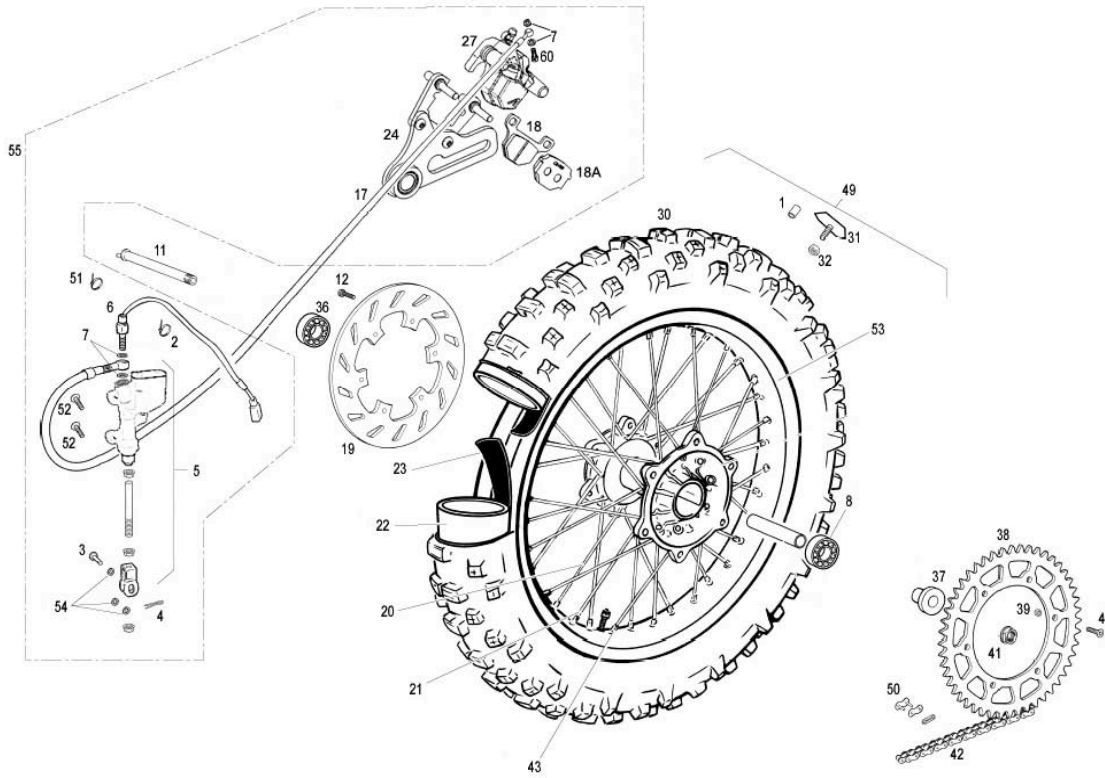

Nº	DESCRIPCION / DESCRIPTION	SM	EH	Cant.
1	CASQUILLO AGARRE CUBIERTA DELANTERA / FRONT TIRE HOLDING BUSHING		BE250518048	1
2	BRIDA UNEX 2244 16/102 4.8X36 / CLAMP 2244 16/102 4.8X36		BE25634007	1
3	PASADOR 8X20 PEDAL FRENO / BRAKE PEDAL PIN 8X20		BE25622026	1
4	CLAVILLA PASADOR FRENO 2X20 / BRAKE PEDAL PIN STOPPER		BE25622027	1
5	BOMBA FRENO TRASERO NISSIN / NISSIN REAR BRAKE PUMP		BEH660001209	1
6	INTERRUPTOR STOP BOMBA NISSIN / NISSIN BRAKE PUMP STOP SWITCH		BEP250234003	1
7	ARANDELA LATIGUILLO 10X14X1 / HOSE WASHER 10X14X1		BE25622007	4
8	COJINETE / BEARING		BEH560001209	1
11	EJE RUEDA TRASERA / REAR WHEEL AXIS		BE25618020	1
12	TORNILLO HEXAGONAL 6X16 DISCO TRAS. / R. DISC BRAKE HEX. SCREW 6X16		BEH571001209	6
17	LATIGUILLO FRENO TRASERO NISSIN / NISSIN REAR BRAKE HOSE		BEH661001209	1
18	PASTILLA DE FRENO TRASERO INT. / INT. REAR BRAKE PAD		BEH675001209	1
18A	PASTILLA DE FRENO TRASERO EXT. / EXT. REAR BRAKE PAD		BEH675011209	1
19	DISCO FRENO TRASERO / REAR BRAKE DISC		BEH570001209	1
20	RADIO 192X4,5 LADO FRENO 18" / 18" BRAKE-SIDE SPOKE 192X4,5		BEH592001209	18
21	RADIO 188X4,5 LADO CORONA 18" / 18" SPROCKET-SIDE SPOKE 188X4,5		BEH592101209	18
22	CAMARA TRASERA / REAR AIR HOSE	BIE500118004SM	BIE500118004	1
23	PROTECTOR BANDA TRASERA / REAR RIM BAND	BIE500118003SM	BIE500118003	1
24	SOPORTE PINZA TRASERA / REAR CALIPER SUPPORT		BEH671001209	1
27	PINZA FRENO TRASERO / REAR BRAKE CALIPER		BEH670001209	1
30	NEUMÁTICO TRASERO / REAR TYRE	BIE050418005SM	BIE050418005	1
31	AGARRE CUBIERTA TRASERA / REAR TYRE HOLDER		BE555002509	1
32	TUERCA AUTOBLOCANTE M8 BAJA / SELF-LOCKING NUT M8		T2108001	1
36	COJINETE 6004 2RSR / BEARING 6004 2RSR		C160001	1
37	DISTANCIADOR RUEDA TRAS. / WHEEL SPACER		BE25618025	1
38	CORONA Z40 SERIE / Z40 SERIAL SPROCKET		BEH573001209	1
38A	CORONA Z38 / Z38 SPROCKET	BP120718024		1
42	CADENA REGINA 125 / 125 REGINA CHAIN		BC120110036	1
43	TUERCA RADIO TRASERO / REAR SPOKE NUT		BE250018016	36
49	RUEDA TRASERA / REAR WHEEL SET	BEH55000SMCT1209	BEH55000CT1209	1
50	ENGANCHE CADENA / CHAIN SPLIT LINK		BE250310066	1
51	BRIDA UNEX CORTA / SHORT CLAMP		BE25634010	3
52	ULS 6X20 CON ARANDELA PLATA / 6X20 ULS WITH WASHER		T0556020	2
53	LLANTA / RIM	BEH59000SM1209	BEH590001209	1

GAS GAS

Chasis 11