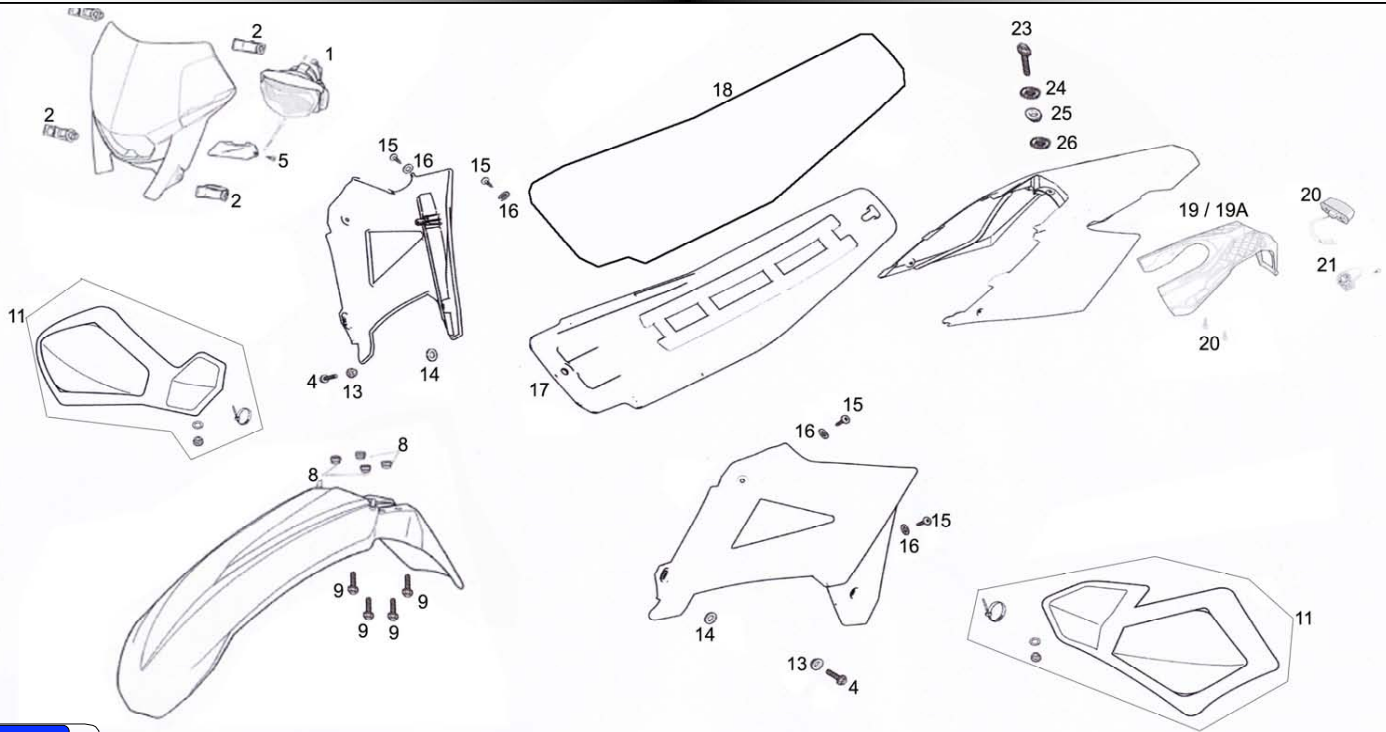

GAS GAS

Chasis 2

Nº	DESCRIPCION / DESCRIPTION			Cant.
1	TUERCA DIRECCIÓN / STEERING SHAFT NUT		BEH245001209	1
2	ALLEN / ALLEN BOLT			6
3	BRIDA SUSPENSIÓN SUPERIOR / FORK CLAMP (UPPER)		BEH220001209	1
4	TUERCA DIRECCIÓN INFE. / LOWER STEERING SHAFT NUT		BEH233001209	1
5	GUARDAPOLVO COJINETE DIRECCIÓN / BEARING DUST COVER		BE25610126	1
6	COJINETE DIRECCIÓN / STEERING BEARING		BE25610008	2
7	TÓRICA DIRECCIÓN 50X5 / STEERING O'RING		BE25610012	1
8	TAPON PROTECTOR DE CHASIS / PROTECTIVE CAP CHASSIS		G230000	2
9	BRIDA SUSPENSIÓN INFERIOR / FORK CLAMP (LOWER)		BEH210001209	1
10	EJE DIRECCIÓN / STEERING SHAFT		BEH240001209	1
11	PASADOR DIN 660 6X22 / DIN 660 6X22 BRAKE PIN		BE25922018	1
12	MUELLE PUNTERA PEDAL RETRÁCTIL / BRAKE PEDAL END SPRING		ME25636029	1
13	PUNTERA PEDAL FRENO / BRAKE PEDAL END		BT27922017	1
15	MUELLE PEDAL FRENO / BRAKE PEDAL SPRING		BE25610023	1
16	TUERCA AUTOBLOC. ARANDELA M8 / M8 SELF-LOCKING NUT WITH WASHER		T2208002	2
20	GLACIER PEDAL FRENO / BRAKE PEDAL BEARING		BE250010009	1
21	TÓRICA PEDAL ARRANQUE D 11X2 / 11X2 KICKSTART O'RING		ME250036063	2
22	TORNILLO MOTOR 10X118 / 10X118 ENGINE BOLT		T0210118	2
23	KIT ESTRIBOS / FOOTREST SET		BE250510002CT	1
24	MUELLE ESTRIBO DERECHO / RIGHT FOOTREST SPRING		BE25610037	1
25	MUELLE ESTRIBO IZQUIERDO / LEFT FOOTREST SPRING		BE25610038	1
26	CASQUILLO ESTRIBO / FOOTREST BUSHING		BE25610006	2
27	CLAVILLA ZINC 3X35 / 3X35 ZINC PIN		BE25622022	2
28	CHASIS HALLEY / HALLEY FRAME		BEH100001209	1
29	TORNILLO ESPECIAL 8X30 / 8X30 SPECIAL SCREW		T0508030	2
29A	DISTANCIADOR GOMA DEPÓSITO		BE250714036	2
30	TUERCA AUTOBLOCANTE M8 BAJA / LOW M8 SELF-LOCKING NUT		T2108001	6
31	TORNILLO ESPECIAL 8X20 / SPECIAL SCREW 8X20		T0208020	3
32	MUELLE EXTERIOR CAVALLETE / SUPPORT OUTER SPRING		BE250510039	1
33	CASQUILLO ANTIRROBO EJE DIRECCIÓN / STEERING AXLE ANTI-THEFT BUSHING		BE25910072	1
34	FUNDA CLIP 1X70 CHASIS / CHASSIS CLIP SLEEVE 1X70		BE250411000	6
35	BRIDA UNEX 2274 4.8X20 / 2274 UNEX CLAMP 4.8X20		BE25634009	1
36	BRIDA UNEX 2274 4.8X36 / 2274 UNEX CLAMP 4.8X36		BE25634007	4
37	TORNILLO PRISIONERO M6X8 / SET SCREW M6X8		BEH242501209	4