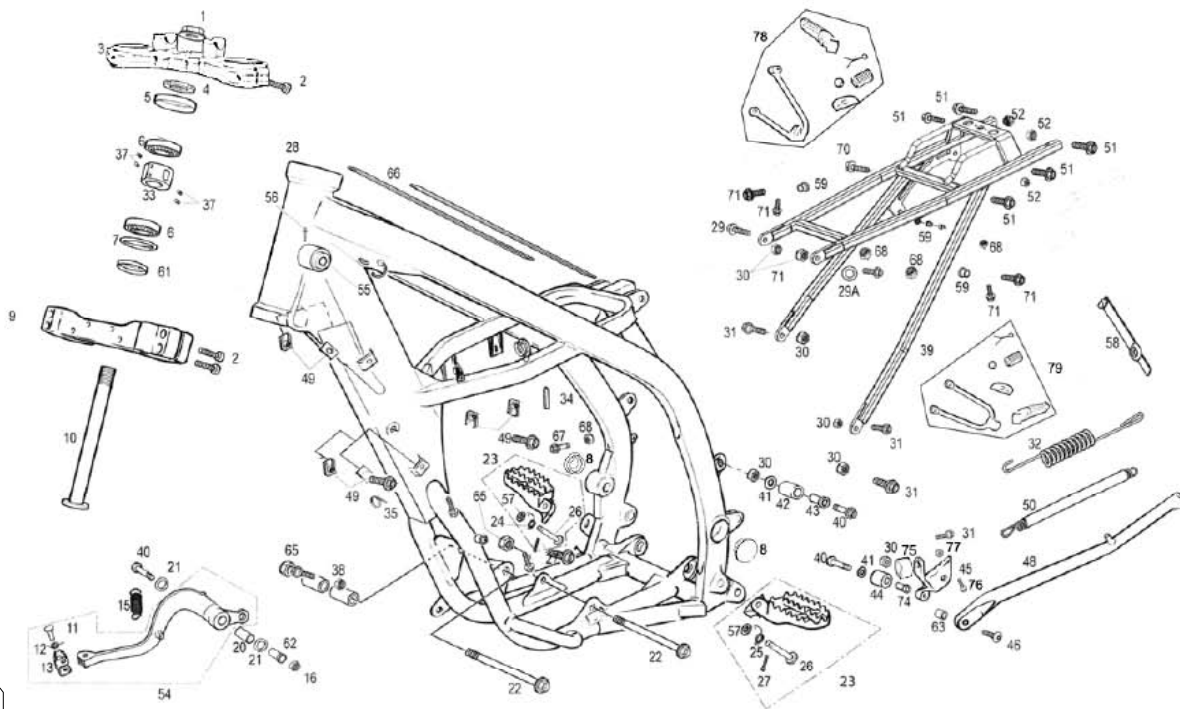

GAS GAS

Chasis 2

Nº	DESCRIPCION / DESCRIPTION			Cant.
1	TUERCA DIRECCIÓN / STEERING SHAFT NUT		BEH245001209	1
2	ALLEN / ALLEN BOLT			6
3	BRIDA SUSPENSIÓN SUPERIOR / FORK CLAMP (UPPER)		BEH220001209	1
4	TUERCA DIRECCIÓN INFE. / LOWER STEERING SHAFT NUT		BEH233001209	1
5	GUARDAPOLVO COJINETE DIRECCIÓN / BEARING DUST COVER		BE25610126	1
6	COJINETE DIRECCIÓN / STEERING BEARING		BE25610008	2
7	TÓRICA DIRECCIÓN 50X5 / STEERING O'RING		BE25610012	1
8	TAPON PROTECTOR DE CHASIS / PROTECTIVE CAP CHASSIS		G230000	2
9	BRIDA SUSPENSIÓN INFERIOR / FORK CLAMP (LOWER)		BEH210001209	1
10	EJE DIRECCIÓN / STEERING SHAFT		BEH240001209	1
11	PASADOR DIN 660 6X22 / DIN 660 6X22 BRAKE PIN		BE25922018	1
12	MUELLE PUNTERA PEDAL RETRÁCTIL / BRAKE PEDAL END SPRING		ME25636029	1
13	PUNTERA PEDAL FRENO / BRAKE PEDAL END		BT27922017	1
15	MUELLE PEDAL FRENO / BRAKE PEDAL SPRING		BE25610023	1
16	TUERCA AUTOBLOC. ARANDELA M8 / M8 SELF-LOCKING NUT WITH WASHER		T2208002	2
20	GLACIER PEDAL FRENO / BRAKE PEDAL BEARING		BE250010009	1
21	TÓRICA PEDAL ARRANQUE D 11X2 / 11X2 KICKSTART O'RING		ME250036063	2
22	TORNILLO MOTOR 10X118 / 10X118 ENGINE BOLT		T0210118	2
23	KIT ESTRIBOS / FOOTREST SET		BE250510002CT	1
24	MUELLE ESTRIBO DERECHO / RIGHT FOOTREST SPRING		BE25610037	1
25	MUELLE ESTRIBO IZQUIERDO / LEFT FOOTREST SPRING		BE25610038	1
26	CASQUILLO ESTRIBO / FOOTREST BUSHING		BE25610006	2
27	CLAVILLA ZINC 3X35 / 3X35 ZINC PIN		BE25622022	2
28	CHASIS HALLEY / HALLEY FRAME		BEH100001209	1
29	TORNILLO ESPECIAL 8X30 / 8X30 SPECIAL SCREW		T0508030	2
29A	DISTANCIADOR GOMA DEPÓSITO		BE250714036	2
30	TUERCA AUTOBLOCANTE M8 BAJA / LOW M8 SELF-LOCKING NUT		T2108001	6
31	TORNILLO ESPECIAL 8X20 / SPECIAL SCREW 8X20		T0208020	3
32	MUELLE EXTERIOR CAVALLETE / SUPPORT OUTER SPRING		BE250510039	1
33	CASQUILLO ANTIRROBO EJE DIRECCIÓN / STEERING AXLE ANTI-THEFT BUSHING		BE25910072	1
34	FUNDA CLIP 1X70 CHASIS / CHASSIS CLIP SLEEVE 1X70		BE250411000	6
35	BRIDA UNEX 2274 4.8X20 / 2274 UNEX CLAMP 4.8X20		BE25634009	1
36	BRIDA UNEX 2274 4.8X36 / 2274 UNEX CLAMP 4.8X36		BE25634007	4
37	TORNILLO PRISIONERO M6X8 / SET SCREW M6X8		BEH242501209	4