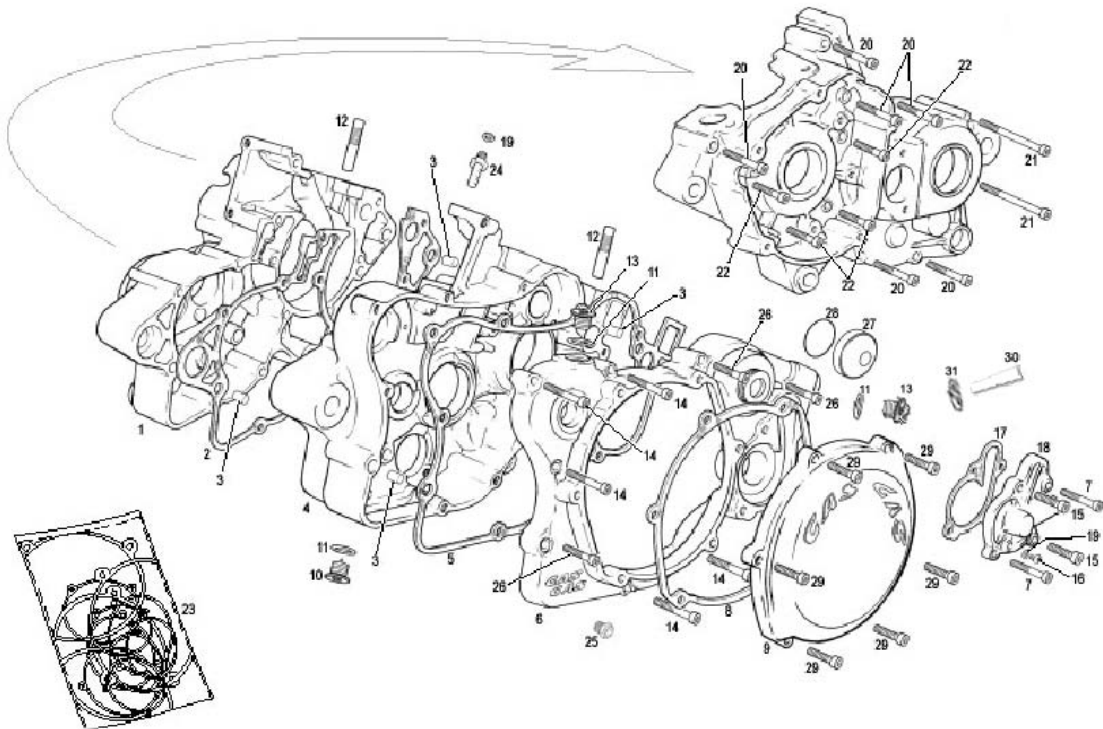

Nº	DESCRIPCION / DESCRIPTION	125	Cant.
1	EJE HORQUILLA CORTO EC125 / SHORT FORK AXIS	ME120136045	1
2	HORQUILLA PRIM. 5-6 / SHIFT FORK 5-6	ME120136009	1
3	EJE HORQUILLA LARGO / LONG FORK AXIS	ME120136044	1
4	HORQUILLA SECUNDARIO 2-3 EC125 / SHIFT FORK 2-3	ME120136008	1
5	FIJADOR MARCHAS EC / GEAR LEVER END	ME250036033CT	1
6	CASQUILLO PLATINA FIJADOR MARCHAS / GEAR BUSHING	ME25636047	1
7	MUELLE FIJADOR MARCHAS EC125 / GEAR FASTEN SPRING	ME120136034	1
8	ARANDELA PLANA 6.5X16X1.5 / PLANE WASHER 6.5X16X1.5	T4006016	1
9	ALLEN 6X25 / ALLEN BOLT 6X25	T0306025	1
10	DESMODRÓMICO EC125 / SHIFT CAM	ME120536031	1
11	RODAMIENTO DESMODRÓMICO HK3512 / HK3512 SHIFT CAM BEARING	ME25636054	1
12	CASQUILLO EJE SELECTOR / AXIS BUSHING	ME250136050	1
13	EJE SELECTOR EC125 / SELECTOR AXIS	ME120236038	1
14	TORNILLO CENTRADOR MUELLE SELECTOR / SELECTOR SPRING SCREW	ME25636042	1
15	MUELLE ESCORPIÓN / SCORPION SPRING	ME25636039	1
16	ESCORPIÓN / SCORPION	ME250236036	1
17	DOLLA CENTRADOR ESCORPIÓN / SCORPION CENTRER	ME250236041	1
18	MUELLE SELECTOR / SELECTOR SPRING	ME25636035	1
19	ARANDELA 12,10/12,25X22X3 / 12,10/12,25X22X3 WASHER	T4012022	1
20	SEEGER 12X1 / 12X1 SEEGER	ME25636043	2
21	PASADOR PUNTERA PEDAL 6X18 / 6X18 LEVER END PIN	ME25636030	1
22	PUNTERA PEDAL CAMBIO / GEAR LEVER END	ME25636027	1
23	MUELLE PUNTERA PEDAL ARRANQUE / GEAR LEVER END SPRING	ME25636029	1
24	CTO. PEDAL CAMBIO / GEAR LEVEL SET	ME120336026	1
25	HEXAGONAL 6X20 CON ARANDELA / 6X20 HEXAGONAL WITH WASHER	T0206020	1
27	RETÉN SELECTOR / SELECTOR SEAL	ME120136048	1
28	HORQUILLA SECUNDARIO 1-4 / SHIFT FORK 1-4	ME120136108	1
29	EJE SELECTOR EC125 COMPLETO / SELECTOR AXIS COMPLETE	ME120236038CT	1

GAS GAS

Motor 4