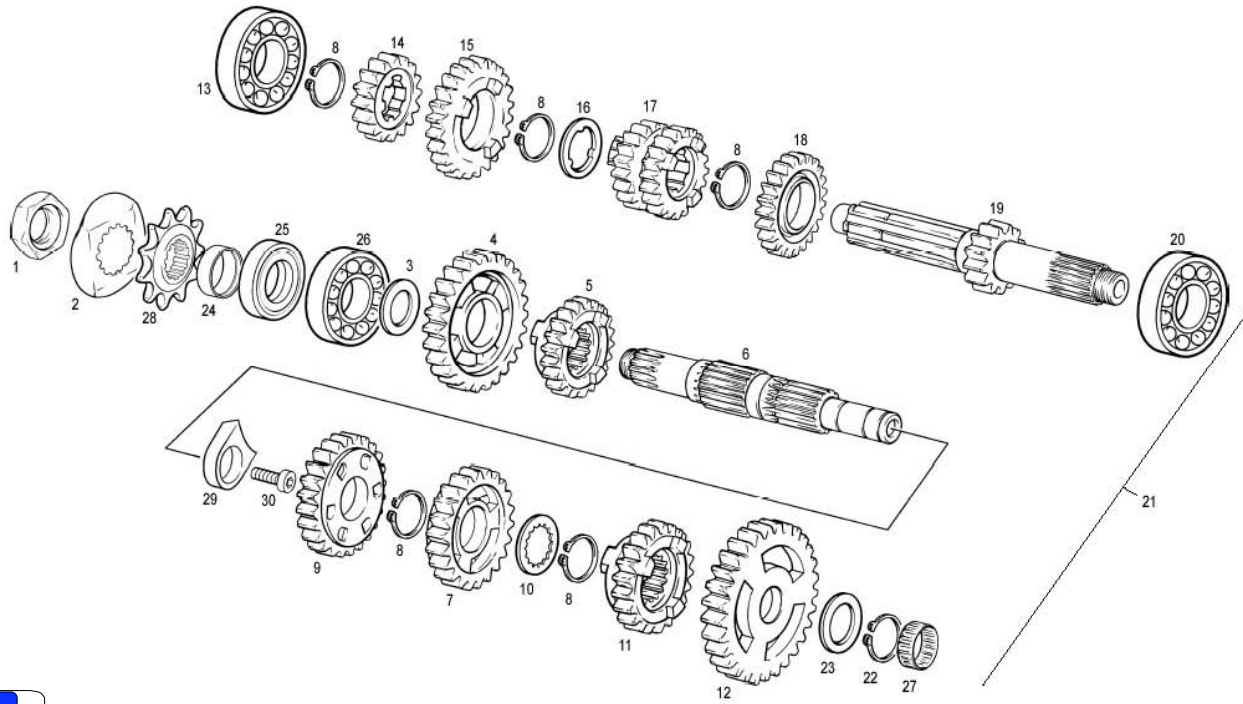

Nº	DESCRIPCION / DESCRIPTION	125	Cant.
1	TUERCA PIÑÓN SALIDA / FRONT SPROCKET NUT	ME120136021	1
2	ARANDELA PRECINTO PIÑÓN SALIDA / FRONT SPROCKET NUT WASHER	ME120136121	1
3	ARANDELA CAMBIO 2MM. / 2MM. SHIFT WASHER	ME120136101	1
4	PIÑÓN SECUNDARIO II 2MM. / SECONDARY GEAR II	ME120136077	1
5	PIÑÓN SECUNDARIO VI / SECONDARY GEAR VI	ME120136081	1
6	EJE SECUNDARIO / SECONDARY AXIS	ME120136075	1
7	PIÑÓN SECUNDARIO IV / SECONDARY GEAR IV	ME120136079	1
8	CIRCLIP D.22 DIN 471 / CIRCLIP DIN 471	MT280236166	5
9	PIÑÓN SECUNDARIO III / SECONDARY GEAR III	ME120136078	1
10	ARANDELA A22X19,5 DIN7480 / A22X19,5 DIN7480 WASHER	ME120136091	1
11	PIÑÓN SECUNDARIO V / SECONDARY GEAR V	ME120136080	1
12	PIÑÓN SECUNDARIO I / SECONDARY GEAR I	ME120536076	1
13	RODAMIENTO CAMBIO 6202C3 / SHIFT BEARING	ME120136057	1
14	PIÑÓN PRIMARIO II / PRIMARY GEAR II	ME120136071	1
15	PIÑÓN PRIMARIO VI / PRIMARY GEAR VI	ME120136074	1
16	ARANDELA ESTRIADA 3 PUNTAS 18,25X22,15X0,5 / 18,25X22,15X0,5 WASHER	ME120136100	1
17	PIÑÓN PRIMARIO III Y IV / PRIMARY GEAR III AND IV	ME120136072	1
18	PIÑÓN PRIMARIO V / PRIMARY GEAR V	ME120136073	1
19	EJE PRIMARIO / PRIMARY AXIS	ME120136070	1
20	RODAMIENTO CAMBIO 6204ZC4 / SHIFT BEARING	ME120136056	1
21	CTO. GRUPO CAMBIO COMPLETO EC125-2001 / SHIFT GEAR SET	ME120536010	1
22	CIRCLIP D15 DIN471 / D15 DIN471 CIRCLIP	ME25632017	1
23	ARANDELA 15,15X24X0,4 / 15,15X24X0,4 WASHER	ME120136012	1
24	CASQUILLO PIÑÓN SALIDA / FRONT SPROCKET BUSH	ME120136046	1
25	RETÉN 28X38X7 / FRONT SPROCKET SEAL	ME120136024	1
26	RODAMIENTO 6304C3 / 6304C3 BEARING	ME120136058	1
27	RODAMIENTO TR15X25X12 / TR15X25X12 BEARING	ME120136157	1
28	PIÑÓN SALIDA T13 / FRONT SPROCKET	ME120136025	1
28A	PIÑÓN SALIDA T12	ME120736025	1
29	FIJADOR COJINETE SALIDA CAMBIO / SHIFT OUTER BEARING HOLDER	ME120336104	1
30	TORNILLO UFK M5X12 / UFK SCREW M5X12	T0315012	1

GAS GAS

Motor 10