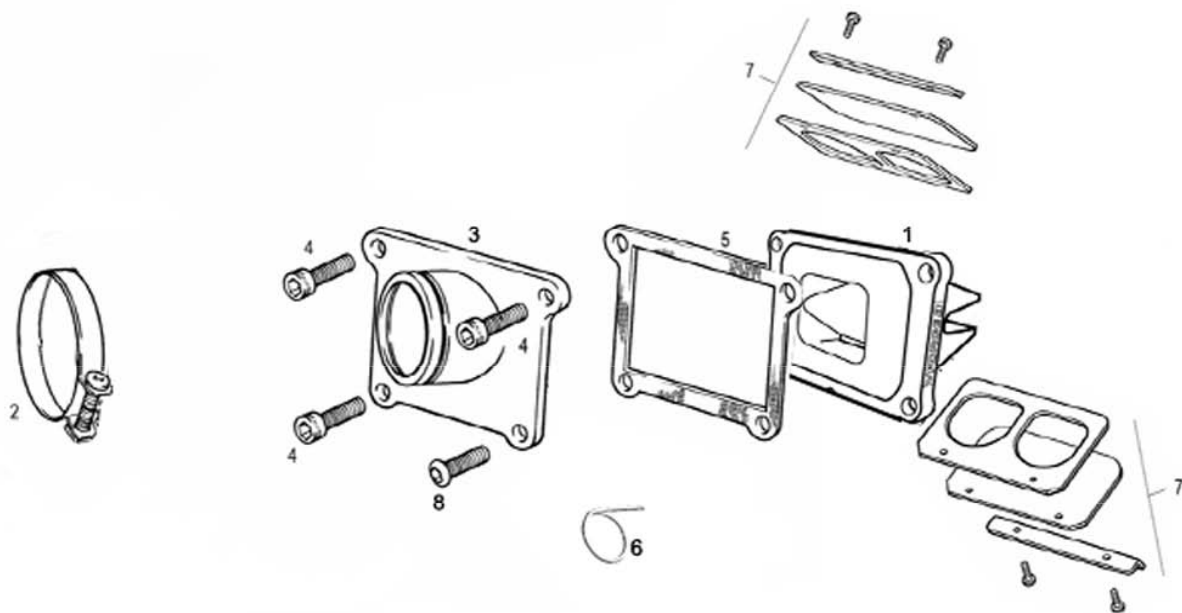

DESPIECE // PART LIST
HALLEY 2T EC-SM
125

2009

DESPIECE // PART LIST
HALLEY 2T EC-SM
125

2009

Nº	DESCRIPCION / DESCRIPTION	125	Cant.
1	EJE HORQUILLA CORTO EC125 / SHORT FORK AXIS	ME120136045	1
2	HORQUILLA PRIM. 5-6 / SHIFT FORK 5-6	ME120136009	1
3	EJE HORQUILLA LARGO / LONG FORK AXIS	ME120136044	1
4	HORQUILLA SECUNDARIO 2-3 EC125 / SHIFT FORK 2-3	ME120136008	1
5	FIJADOR MARCHAS EC / GEAR LEVER END	ME250036033CT	1
6	CASQUILLO PLATINA FIJADOR MARCHAS / GEAR BUSHING	ME25636047	1
7	MUELLE FIJADOR MARCHAS EC125 / GEAR FASTEN SPRING	ME120136034	1
8	ARANDELA PLANA 6.5X16X1.5 / PLANE WASHER 6.5X16X1.5	T4006016	1
9	ALLEN 6X25 / ALLEN BOLT 6X25	T0306025	1
10	DESMODRÓMICO EC125 / SHIFT CAM	ME120536031	1
11	RODAMIENTO DESMODRÓMICO HK3512 / HK3512 SHIFT CAM BEARING	ME25636054	1
12	CASQUILLO EJE SELECTOR / AXIS BUSHING	ME250136050	1
13	EJE SELECTOR EC125 / SELECTOR AXIS	ME120236038	1
14	TORNILLO CENTRADOR MUELLE SELECTOR / SELECTOR SPRING SCREW	ME25636042	1
15	MUELLE ESCORPIÓN / SCORPION SPRING	ME25636039	1
16	ESCORPIÓN / SCORPION	ME250236036	1
17	DOLLA CENTRADOR ESCORPIÓN / SCORPION CENTRER	ME250236041	1
18	MUELLE SELECTOR / SELECTOR SPRING	ME25636035	1
19	ARANDELA 12,10/12,25X22X3 / 12,10/12,25X22X3 WASHER	T4012022	1
20	SEEGER 12X1 / 12X1 SEEGER	ME25636043	2
21	PASADOR PUNTERA PEDAL 6X18 / 6X18 LEVER END PIN	ME25636030	1
22	PUNTERA PEDAL CAMBIO / GEAR LEVER END	ME25636027	1
23	MUELLE PUNTERA PEDAL ARRANQUE / GEAR LEVER END SPRING	ME25636029	1
24	CTO. PEDAL CAMBIO / GEAR LEVEL SET	ME120336026	1
25	HEXAGONAL 6X20 CON ARANDELA / 6X20 HEXAGONAL WITH WASHER	T0206020	1
27	RETÉN SELECTOR / SELECTOR SEAL	ME120136048	1
28	HORQUILLA SECUNDARIO 1-4 / SHIFT FORK 1-4	ME120136108	1
29	EJE SELECTOR EC125 COMPLETO / SELECTOR AXIS COMPLETE	ME120236038CT	1