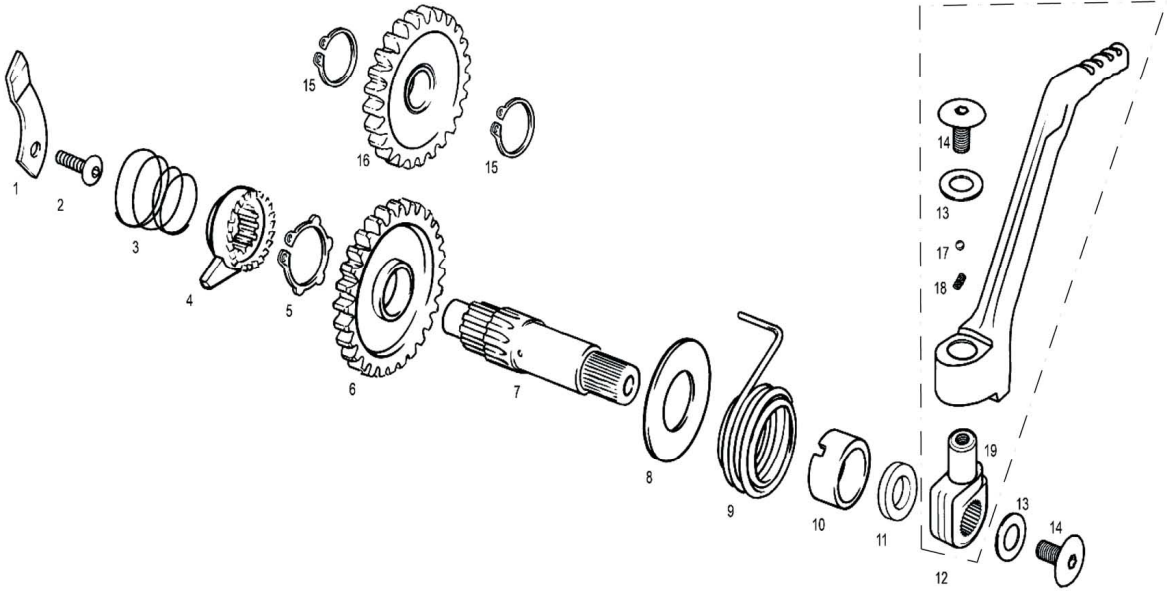

DESPIECE // PART LIST
HALLEY 2T EC-SM
125

2009

DESPIECE // PART LIST
HALLEY 2T EC-SM
125

2009

Nº	DESCRIPCION / DESCRIPTION	125	Cant.
1	EJE HORQUILLA CORTO EC125 / SHORT FORK AXIS	ME120136045	1
2	HORQUILLA PRIM. 5-6 / SHIFT FORK 5-6	ME120136009	1
3	EJE HORQUILLA LARGO / LONG FORK AXIS	ME120136044	1
4	HORQUILLA SECUNDARIO 2-3 EC125 / SHIFT FORK 2-3	ME120136008	1
5	FIJADOR MARCHAS EC / GEAR LEVER END	ME250036033CT	1
6	CASQUILLO PLATINA FIJADOR MARCHAS / GEAR BUSHING	ME25636047	1
7	MUELLE FIJADOR MARCHAS EC125 / GEAR FASTEN SPRING	ME120136034	1
8	ARANDELA PLANA 6.5X16X1.5 / PLANE WASHER 6.5X16X1.5	T4006016	1
9	ALLEN 6X25 / ALLEN BOLT 6X25	T0306025	1
10	DESMODRÓMICO EC125 / SHIFT CAM	ME120536031	1
11	RODAMIENTO DESMODRÓMICO HK3512 / HK3512 SHIFT CAM BEARING	ME25636054	1
12	CASQUILLO EJE SELECTOR / AXIS BUSHING	ME250136050	1
13	EJE SELECTOR EC125 / SELECTOR AXIS	ME120236038	1
14	TORNILLO CENTRADOR MUELLE SELECTOR / SELECTOR SPRING SCREW	ME25636042	1
15	MUELLE ESCORPIÓN / SCORPION SPRING	ME25636039	1
16	ESCORPIÓN / SCORPION	ME250236036	1
17	DOLLA CENTRADOR ESCORPIÓN / SCORPION CENTRER	ME250236041	1
18	MUELLE SELECTOR / SELECTOR SPRING	ME25636035	1
19	ARANDELA 12,10/12,25X22X3 / 12,10/12,25X22X3 WASHER	T4012022	1
20	SEEGER 12X1 / 12X1 SEEGER	ME25636043	2
21	PASADOR PUNTERA PEDAL 6X18 / 6X18 LEVER END PIN	ME25636030	1
22	PUNTERA PEDAL CAMBIO / GEAR LEVER END	ME25636027	1
23	MUELLE PUNTERA PEDAL ARRANQUE / GEAR LEVER END SPRING	ME25636029	1
24	CTO. PEDAL CAMBIO / GEAR LEVEL SET	ME120336026	1
25	HEXAGONAL 6X20 CON ARANDELA / 6X20 HEXAGONAL WITH WASHER	T0206020	1
27	RETÉN SELECTOR / SELECTOR SEAL	ME120136048	1
28	HORQUILLA SECUNDARIO 1-4 / SHIFT FORK 1-4	ME120136108	1
29	EJE SELECTOR EC125 COMPLETO / SELECTOR AXIS COMPLETE	ME120236038CT	1