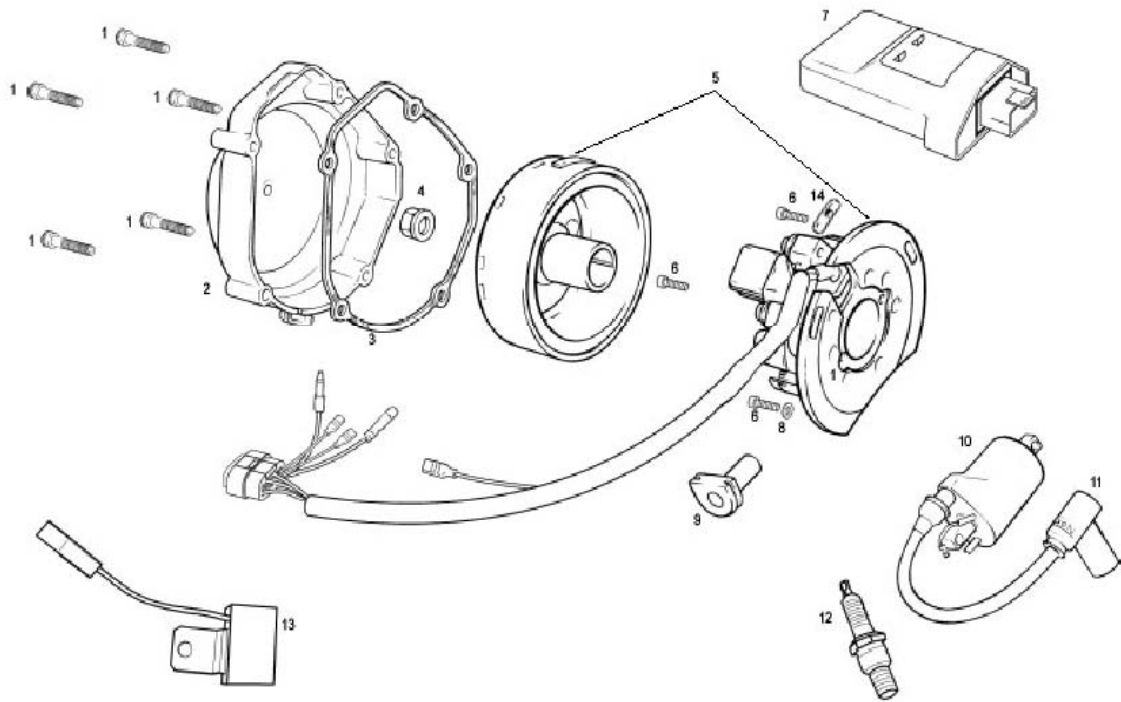

Nº	DESCRIPCION / DESCRIPTION	125	Cant.
1	CÁRTER IZQUIERDO EC125 / LEFT CRANKCASE	ME110001209	1
2	JUNTA CÁRTER CENTRAL EC125 / CENTRAL CRANKCASE GASKET	ME120144001	1
3	CASQUILLO CENTRADOR CÁRTER / CRANKCASE HUSHING	ME25610018	4
4	CÁRTER DERECHO EC125 / RIGHT CRANKCASE	ME100001209	1
5	JUNTA TAPA EMBRAGUE 0.5MM / CLUTCH COVER GASKET	ME120144002	1
6	TAPA EMBRAGUE EC125 / CLUTCH COVER	ME120332001	1
7	TORNILLO ESPECIAL 6X60 / SPECIAL BOLT 6X60	T0206060	2
8	JUNTA TAPA DISCOS 0.8 / DISCS COVER GASKET 0.8	ME120144003	1
9	TAPA DISCOS EMBRAGUE MAGNESIO / MAGNESIUM DISCS CLUTCH COVER	ME120132002	1
10	TAPÓN VACIADO ACEITE CON IMÁN / MAGNETIC OIL DRAIN PLUG	M01016002	1
11	ARANDELA COBRE 12X18X1.5 / 12X18X1.5 WASHER	MT280410030	1
12	ESPÁRRAGO CILINDRO EC125 M8 / CYLINDER PIN	ME120116023	2
13	TAPÓN LLENADO ACEITE / OIL FILL PLUG	ME25610016	2
14	TORNILLO ESPECIAL 6X35 / SPECIAL BOLT 6X35	T0206035	5
15	TORNILLO ESPECIAL TAPA EMBRAGUE CART. SUP. 6X25 / SPECIAL BOLT 6X25	T0206025	2
16	ULS 6X10 / ULS BOLT 6X10	T0506010	1
17	JUNTA TAPA BOMBA AGUA EC125 / WATER PUMP COVER GASKET	ME120144008	1
18	TAPA BOMBA AGUA EC125 / WATER PUMP COVER	ME120110008	1
19	ARANDELA FIBRA 6X10X1.5 / FIBER WASHER 6X10X1.5	T4006010	2
20	TORNILLO ESPECIAL 6X55 / SPECIAL BOLT 6X55	T0206055	6
21	TORNILLO ESPECIAL 6X70 8.8 CÁRTER / SPECIAL BOLT 6X70	T0206070	2
22	TORNILLO ESPECIAL 6X45 / SPECIAL BOLT 6X45	T0206045	4
23	KIT JUNTAS EC 125 / EC125 GASKET KIT	ME120144100	1
24	DESAPORIZADOR CÁRTER / CARTER BREATHE	M01032001	1
25	VISOR NIVEL DE ACEITE / OIL LEVEL PLUG	ME25610015	1
26	TORNILLO ESPECIAL 6X40 / SPECIAL BOLT 6X40	T0206040	3
27	TAPÓN CENTRIFUGO / IMPELLER CAP	ME120332085	1
28	TÓRICA 28X1.78 / 28X1.78 O-RING GASKET	ME120332086	1
29	TORNILLO ESPECIAL 6X20 / SPECIAL BOLT 6X20	T0206020	6
30	CASQUILLO TAPON VARILLA CENTRIFUGO /	MEH651001208	1
31	TORICA TAPON VARILLA CENTRIFUGO / O-RING STOPPER ROD CENTRIFUGAL	M01612011	1

GAS GAS

Motor 5