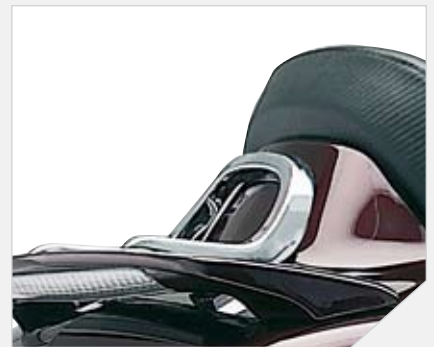

CHROME EXHAUST TIP (TURNED DOWN)
08F88 MCA 800

CHROME GL ICON FRONT GUARD
08F85 MCA 800A

**CHROME PILLON FLOORBOARD
COVER SET** 08F MCA 800F

AVERTO ALARM
08E55 MCA 800B

FAIRING POUCH
08L56 MCA 800A

CHROME SWINGARM PIVOT COVER
08F68 MCA 800