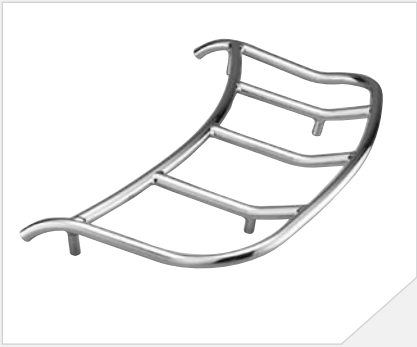

SADDLEBAG SPOILER KIT (R 259P)
08F66 MCA 140

SADDLEBAG SPOILER KIT (PB 304P)
08F66 MCA 130

CHROME FRONT LOWER COWL
08F81 MCA 100

CHROME PILLION STEP COVER
08F86 MCA 100F

CHROME GARNISH SCREEN
08F86 MCA 100J