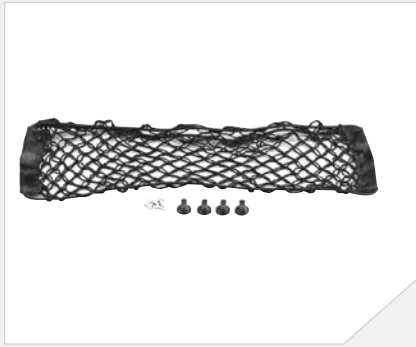

TRAVEL NET
08L63 MCA 100