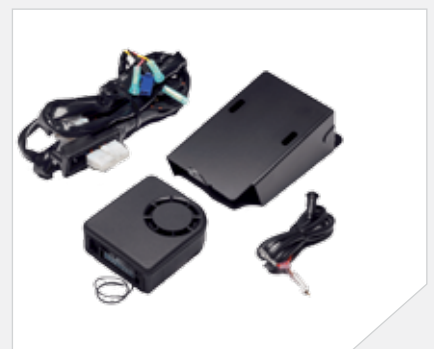

SCREEN DEFLECTORS
08R80 MCA 100F

SHORT SCREEN
08R80 MCA 100G

FOG LAMP KIT
08V31 MCA 100

AVERTO ALARM
08E55 MCA 800B

NEW PANNIER COOLER
08L56 MCA 800E

DELUXE INNER BAG
08L56 MCA 800

PROTECTIVE FILM
08P73 KBV 800