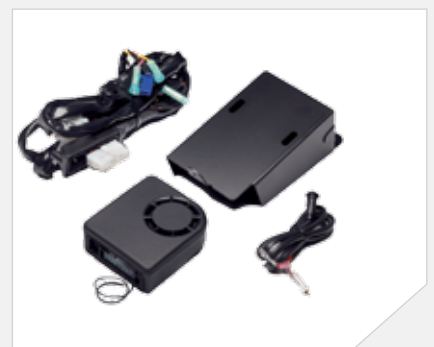

AVERTO ALARM
08E55 MCA 800B