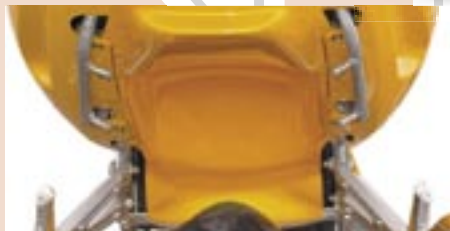

GARDE-BOUE ARRIERE
Ref. GBAR100HYO

190 €