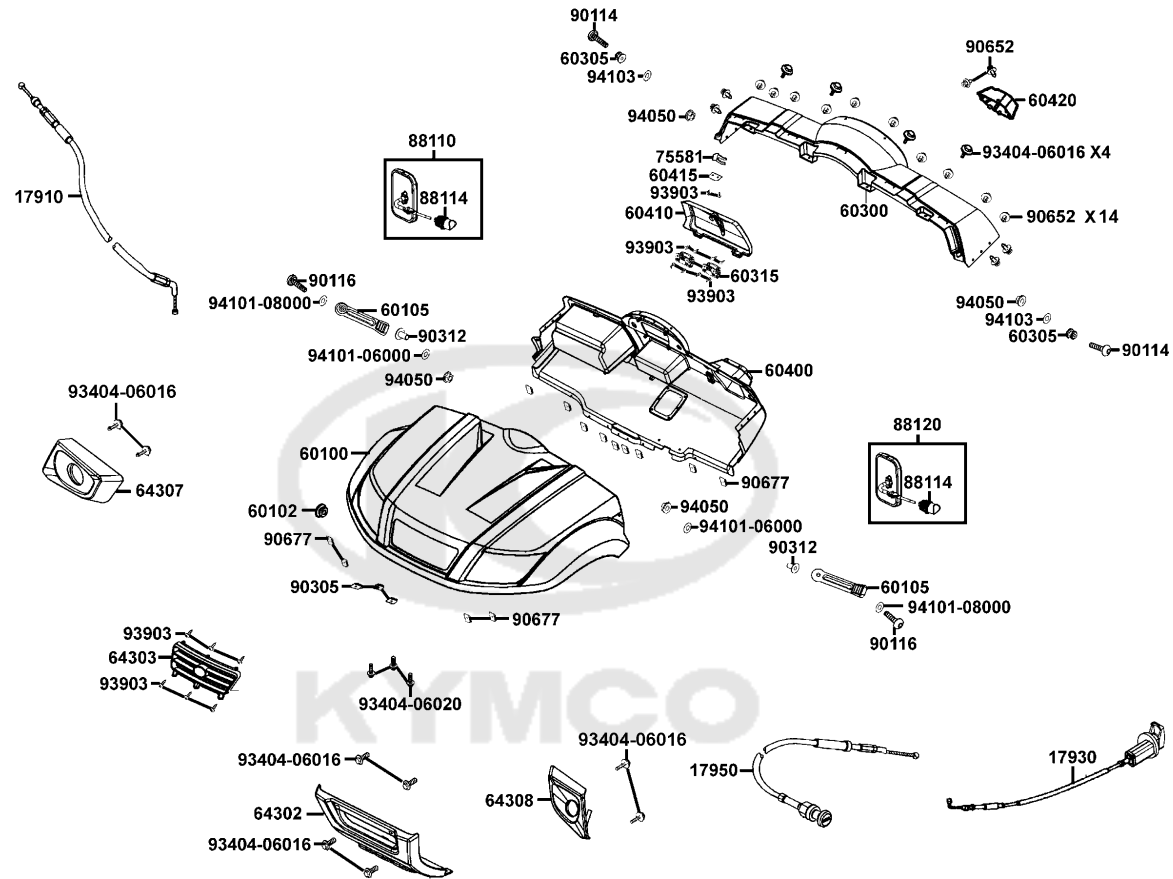

F03

Fender Fr