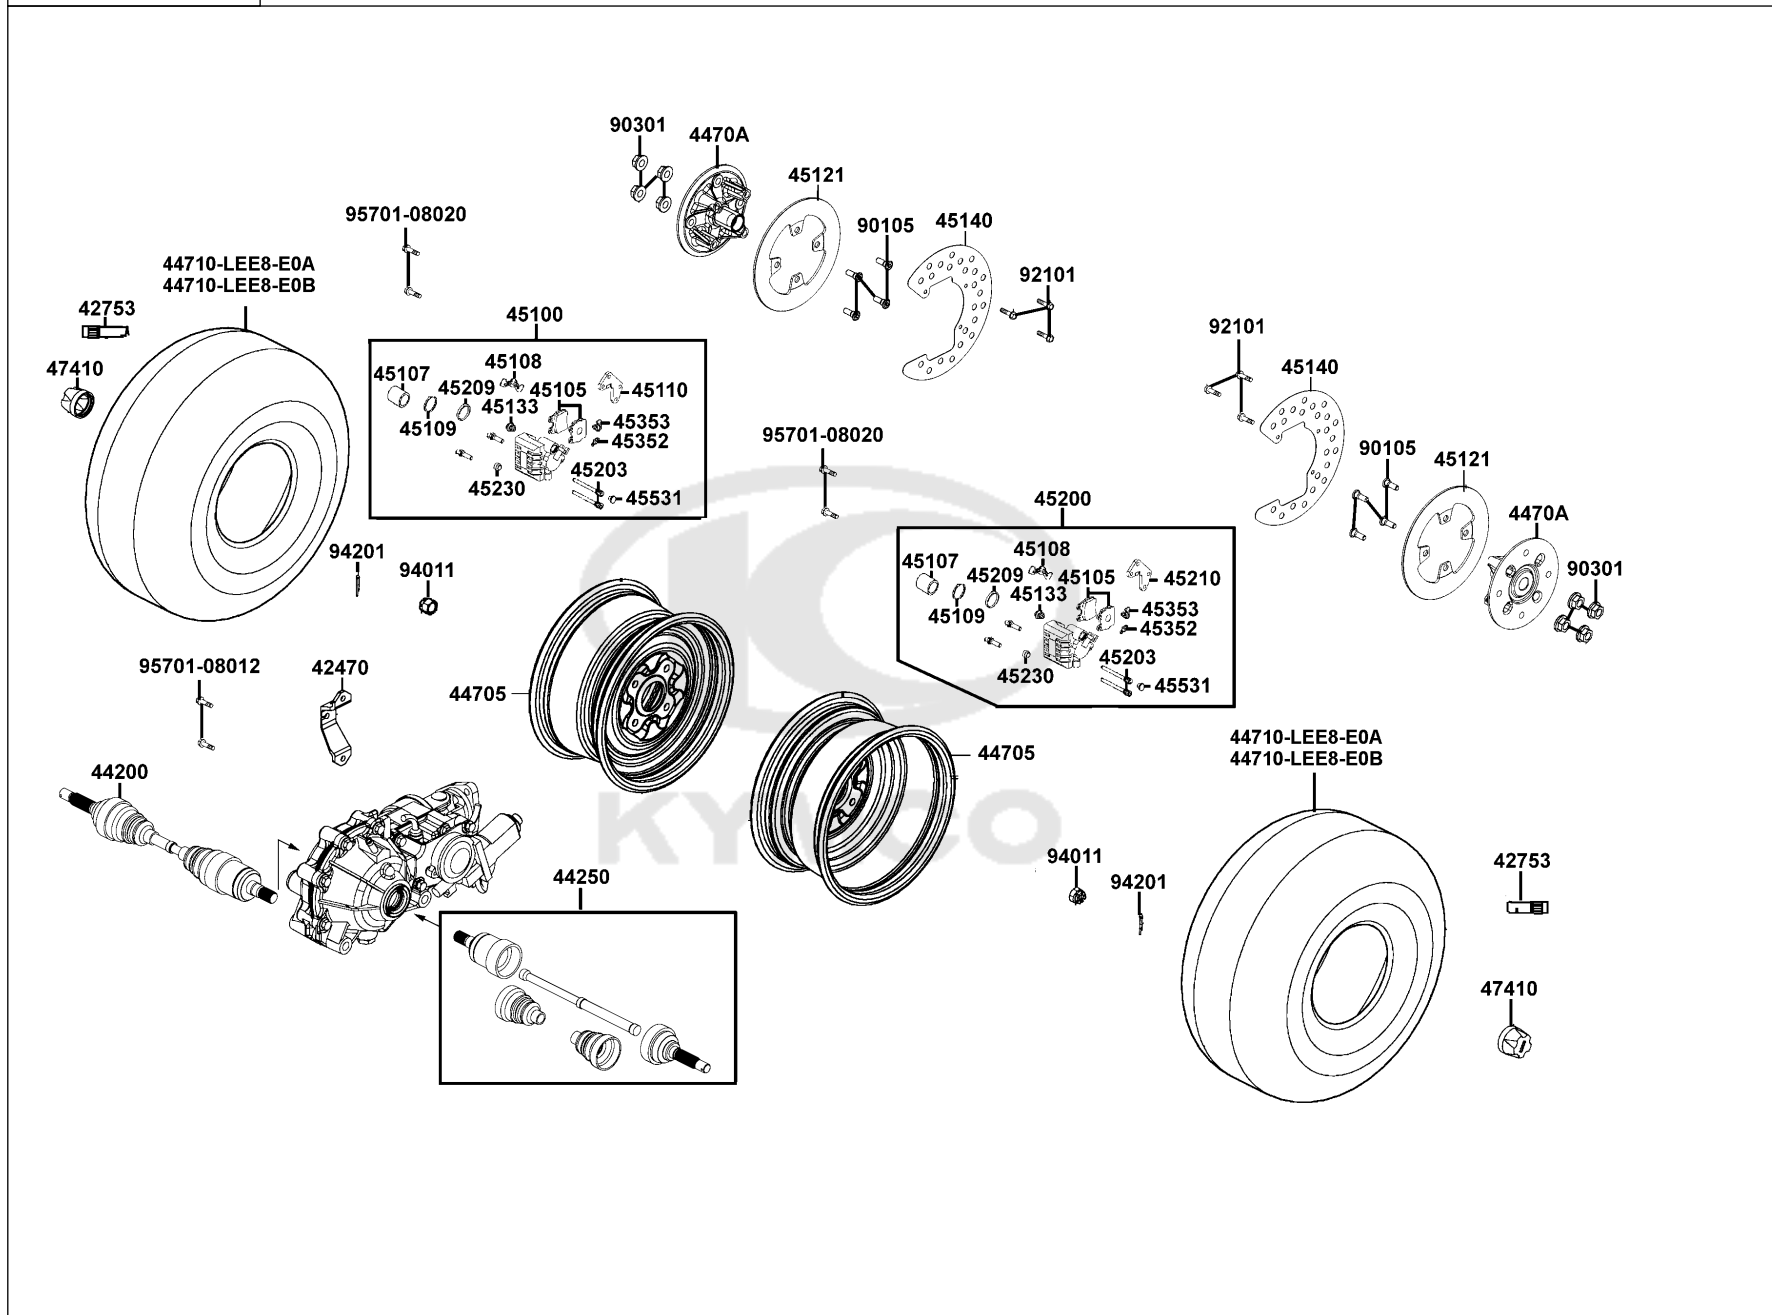

F07

Front Wheel