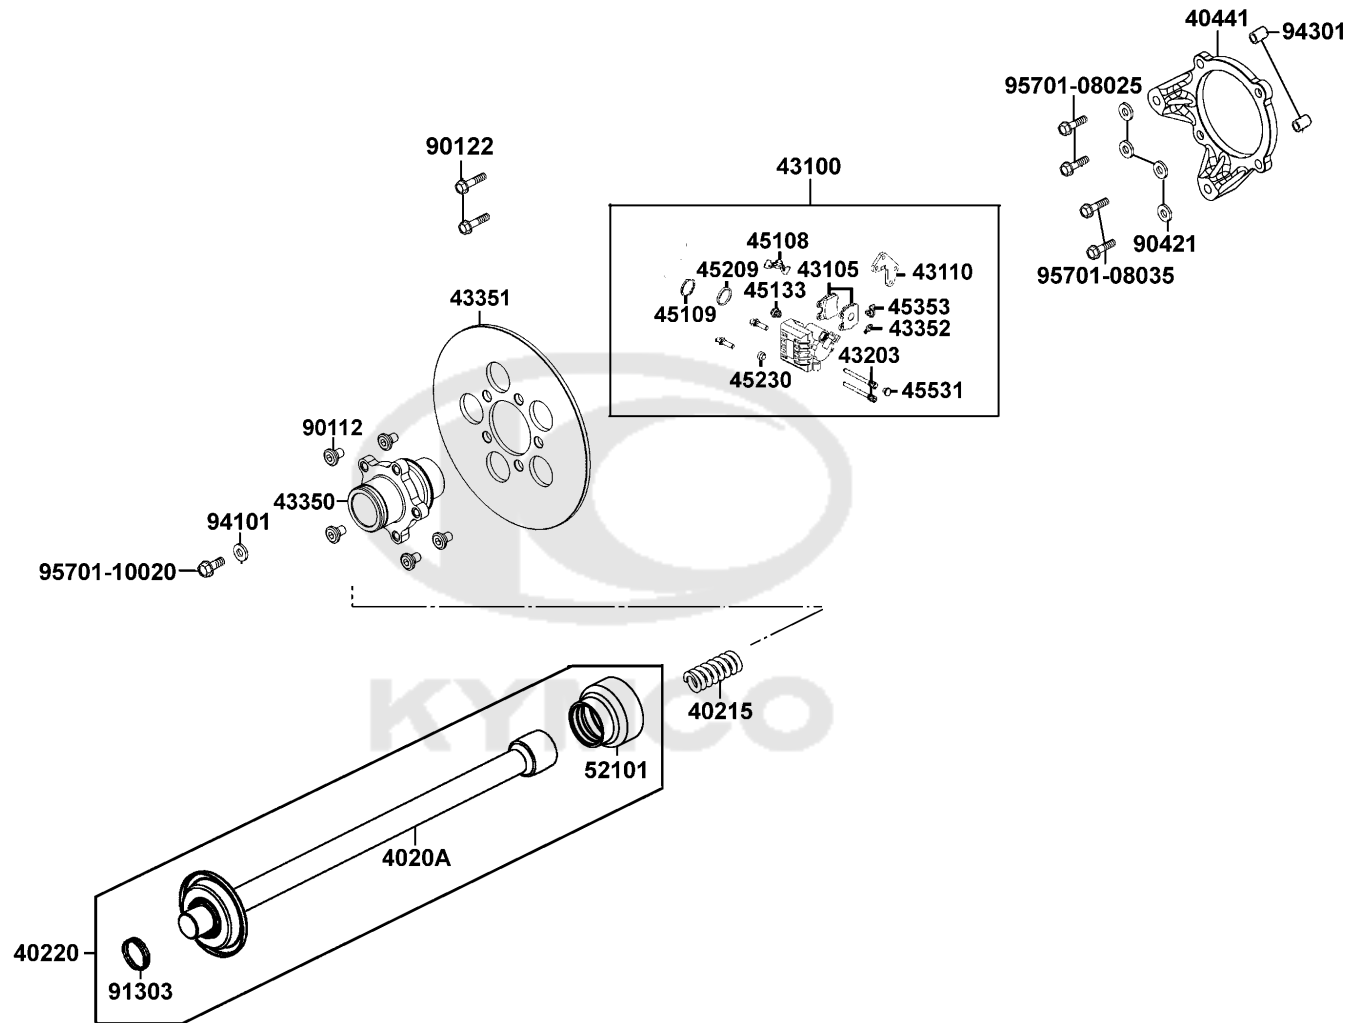

F18

Caliper Assy Rear