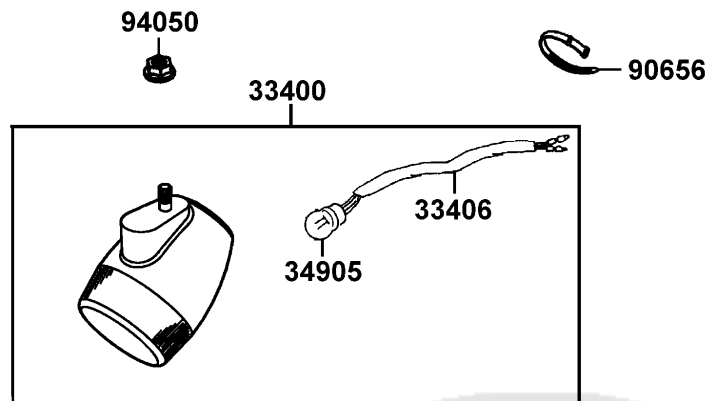

F19

Light Winker