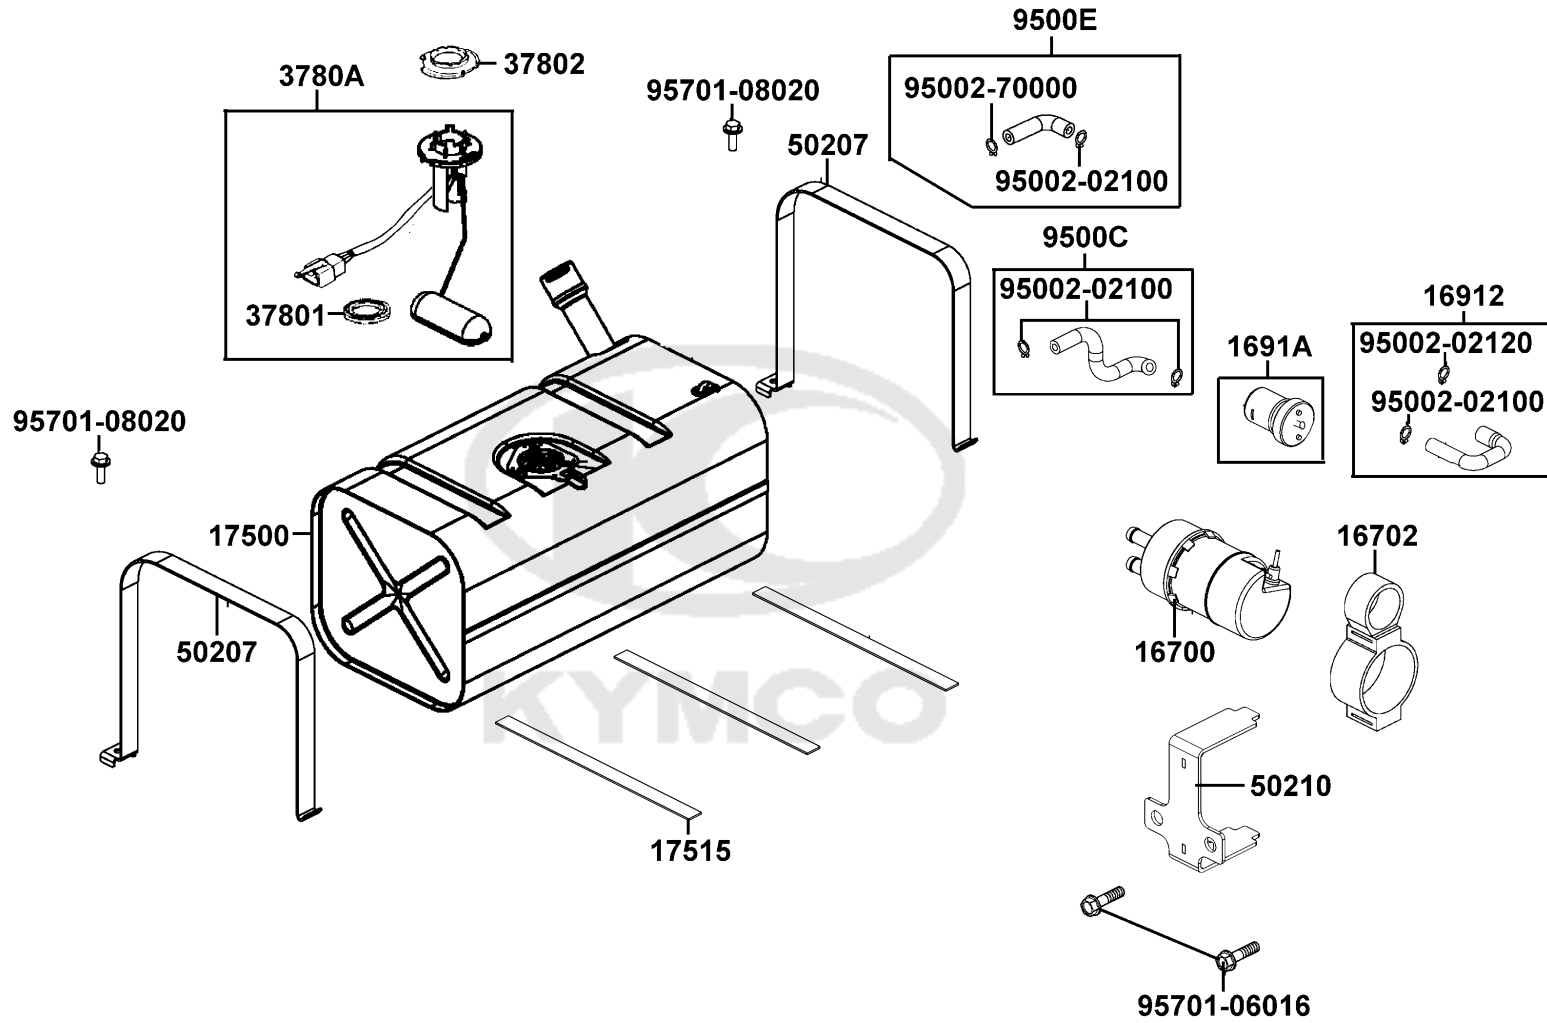

F10

Fuel Tank