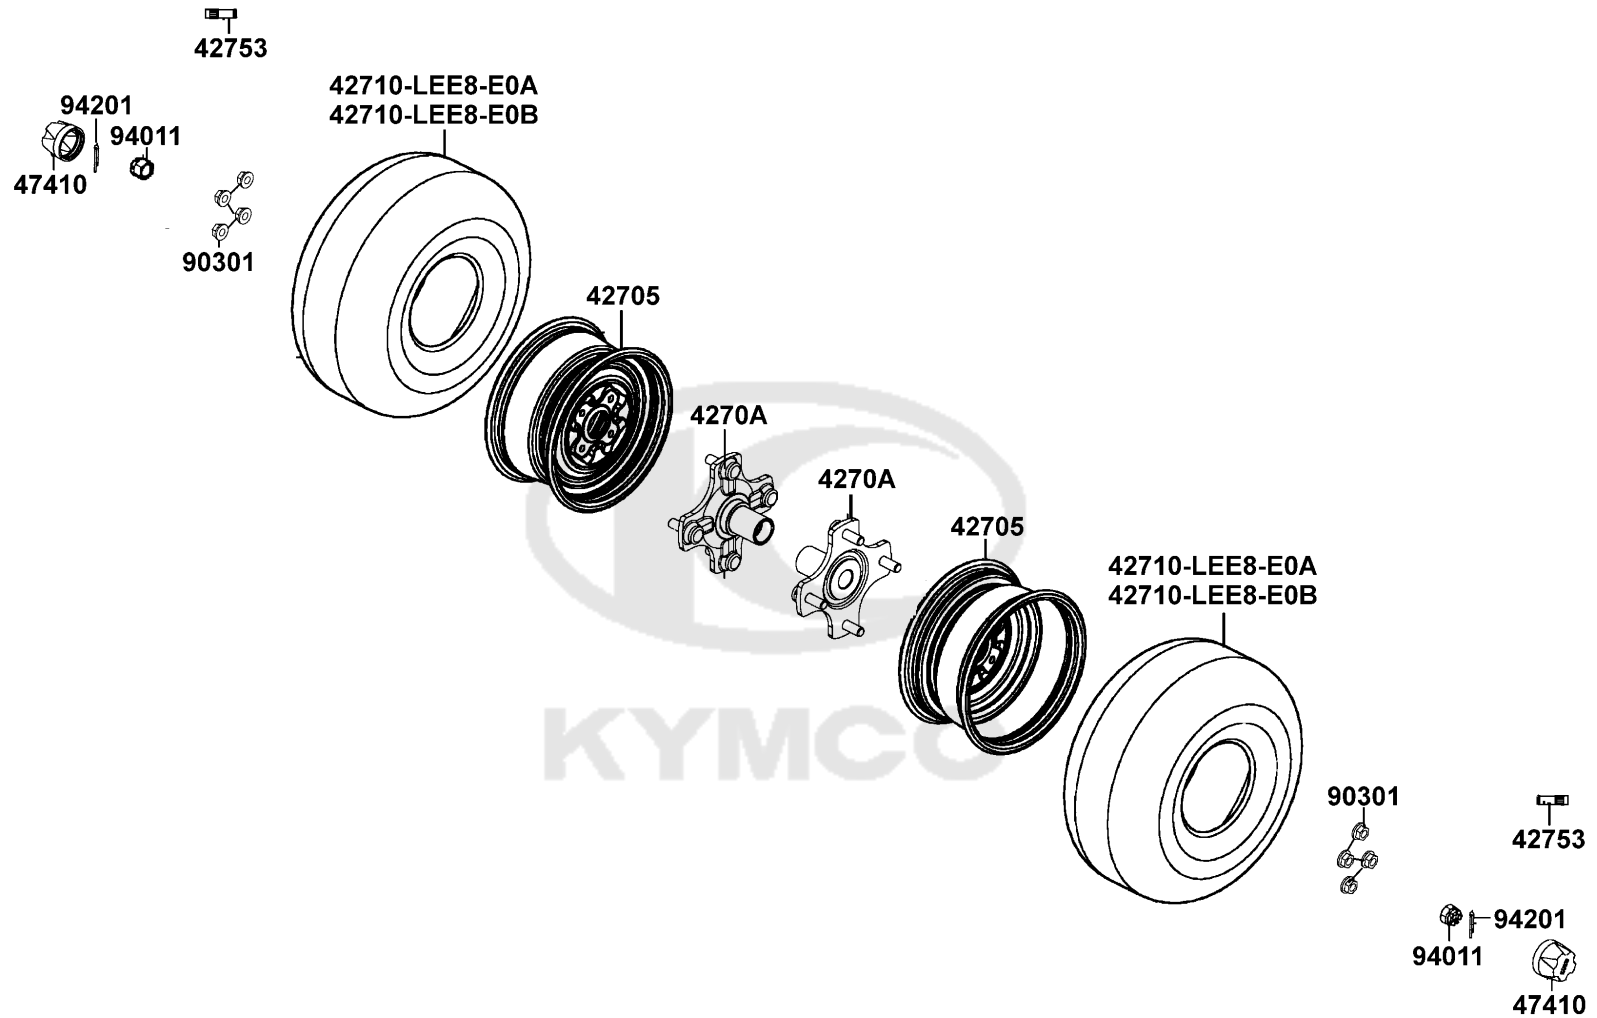

F08

Rear Wheel