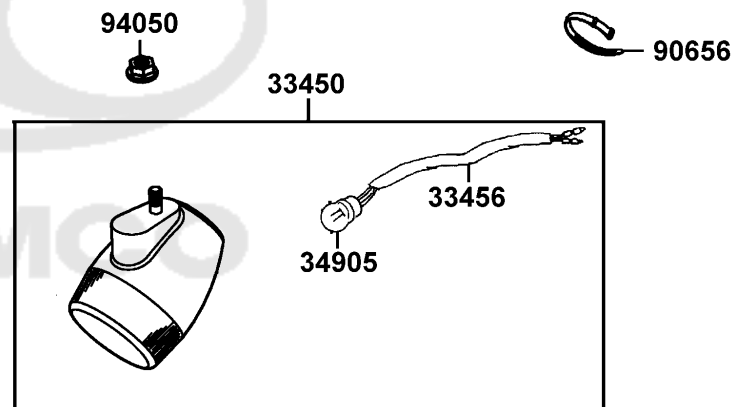

F19

Light Winker