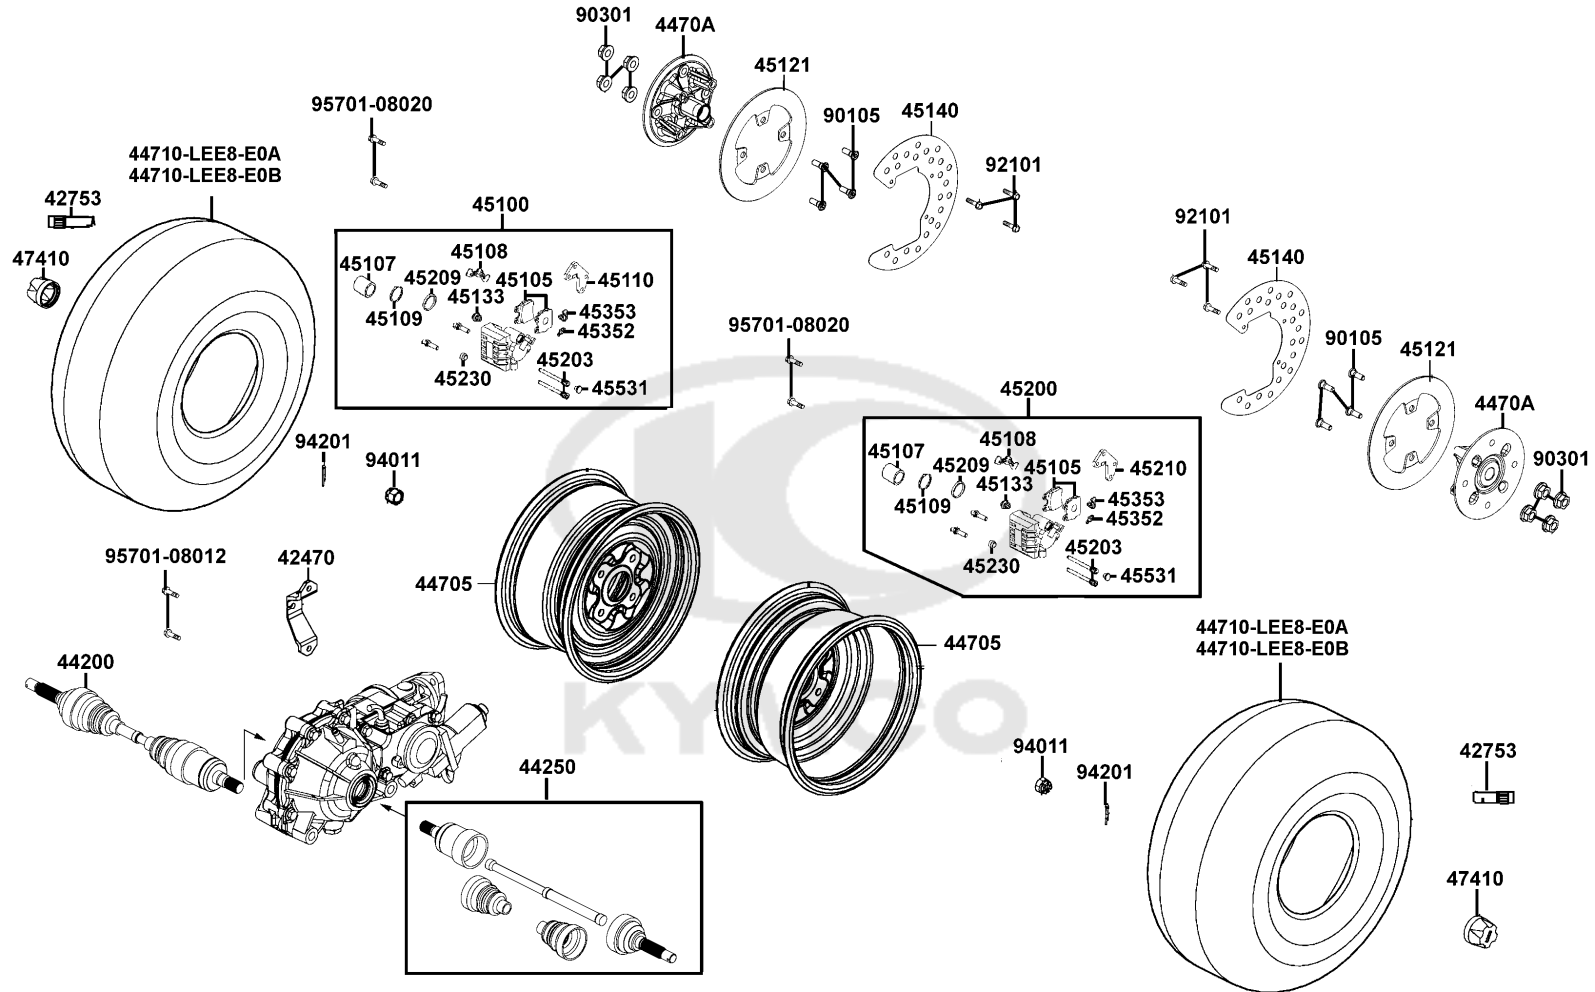

F07

Front Wheel