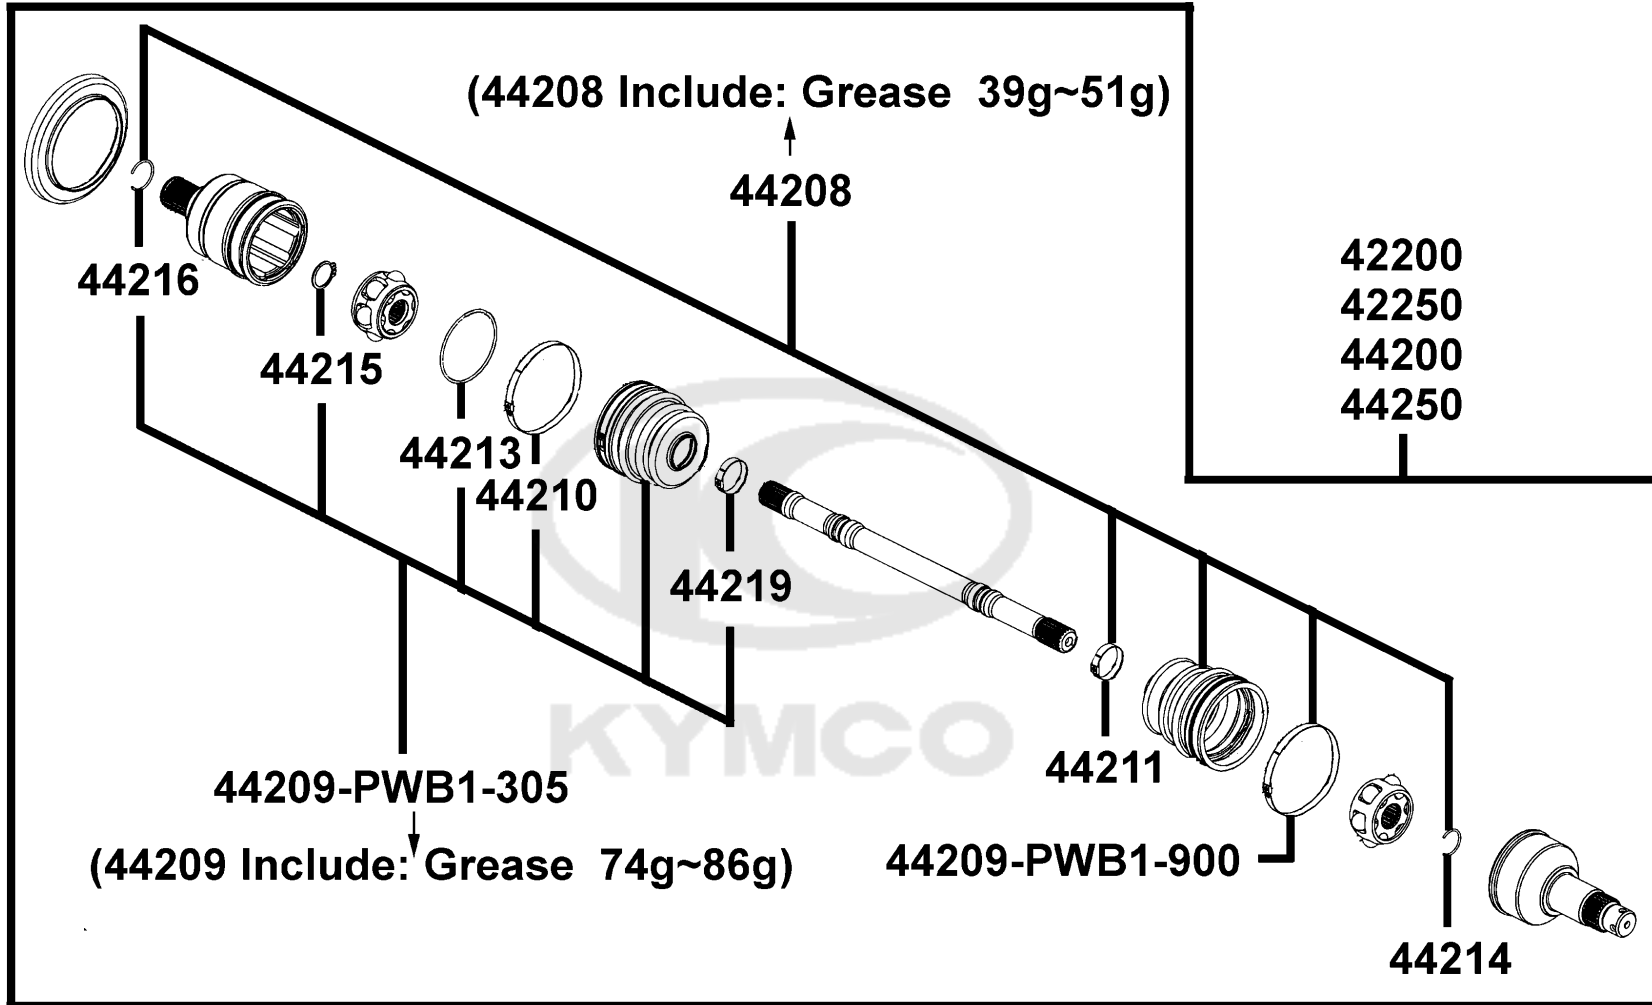

F27

Emblem Stripe

86101

86303

86102-LEE8

86102-LDB5

Sales mark	Ref no	Part no	Description	Reg description	Regd no	F27
**	86101	86101-LEE8-E61	STRIPE UXV 500	STRIPE UXV 500	3	
**	86102-LDB5	86102-LDB5-900	STRIPE K-LOGO 28.5MM	STRIPE K-LOGO 28.5MM	1	
**	86102-LEE8	86102-LEE8-900	EMB K-LOGO 38MM-PP	EMB K-LOGO 38MM-PP	1	
**	86303	86303-LFA5-M30	STRIPE 4*4	STRIPE 4*4	2	