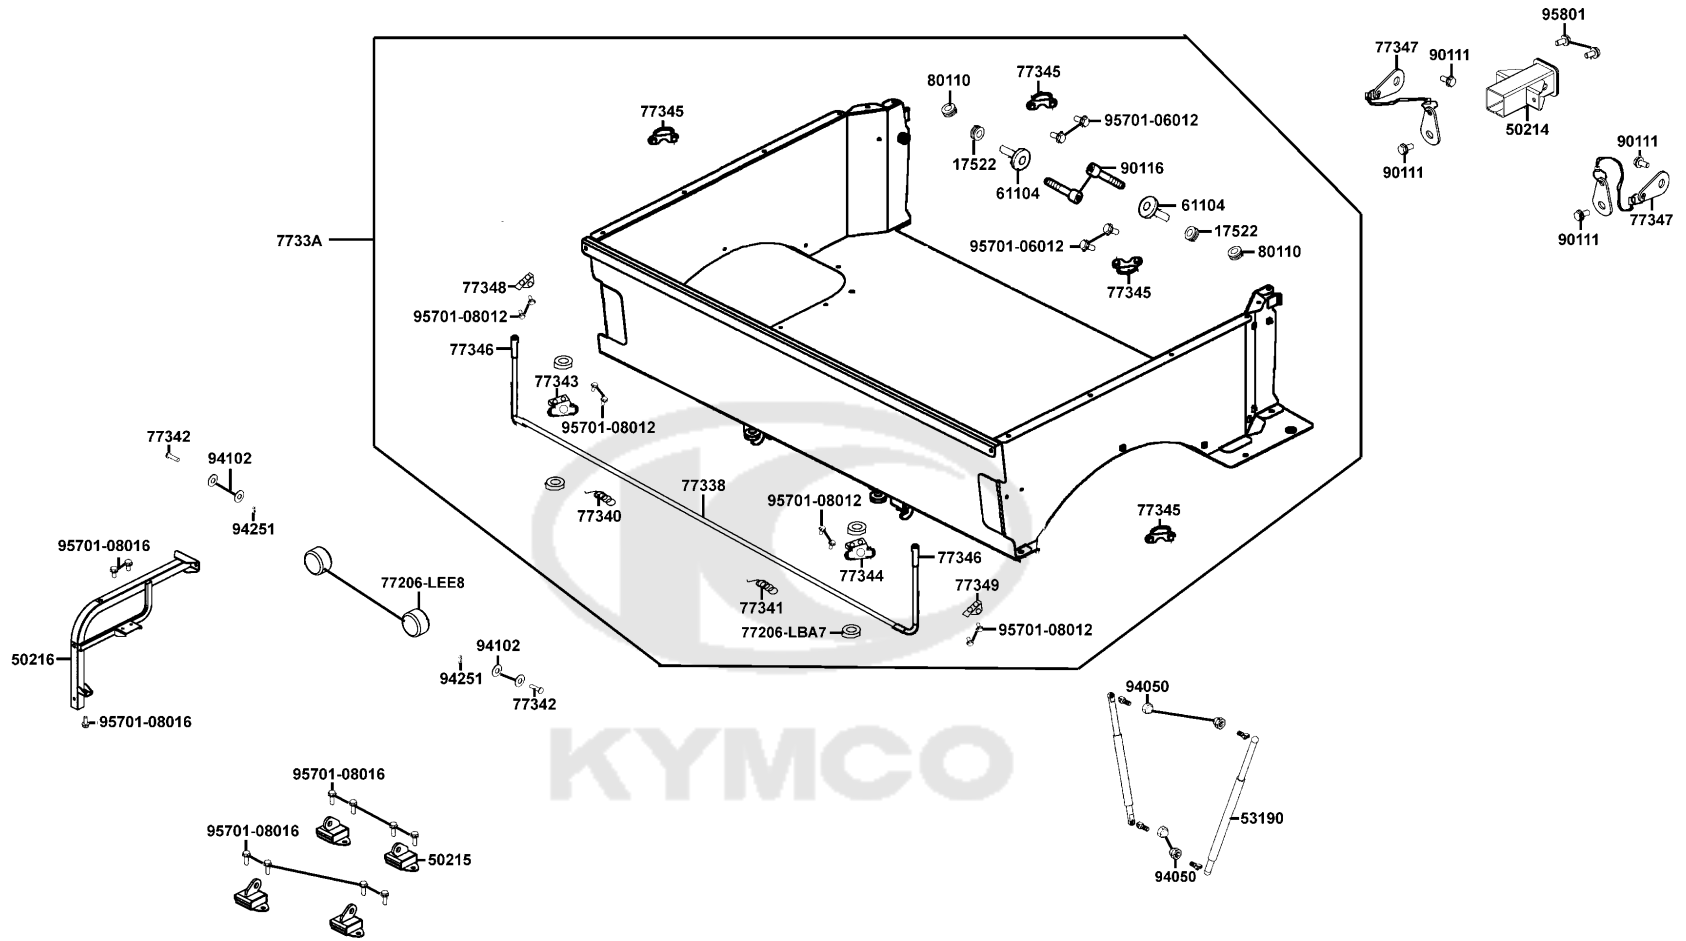

F23

Carrier Luggage