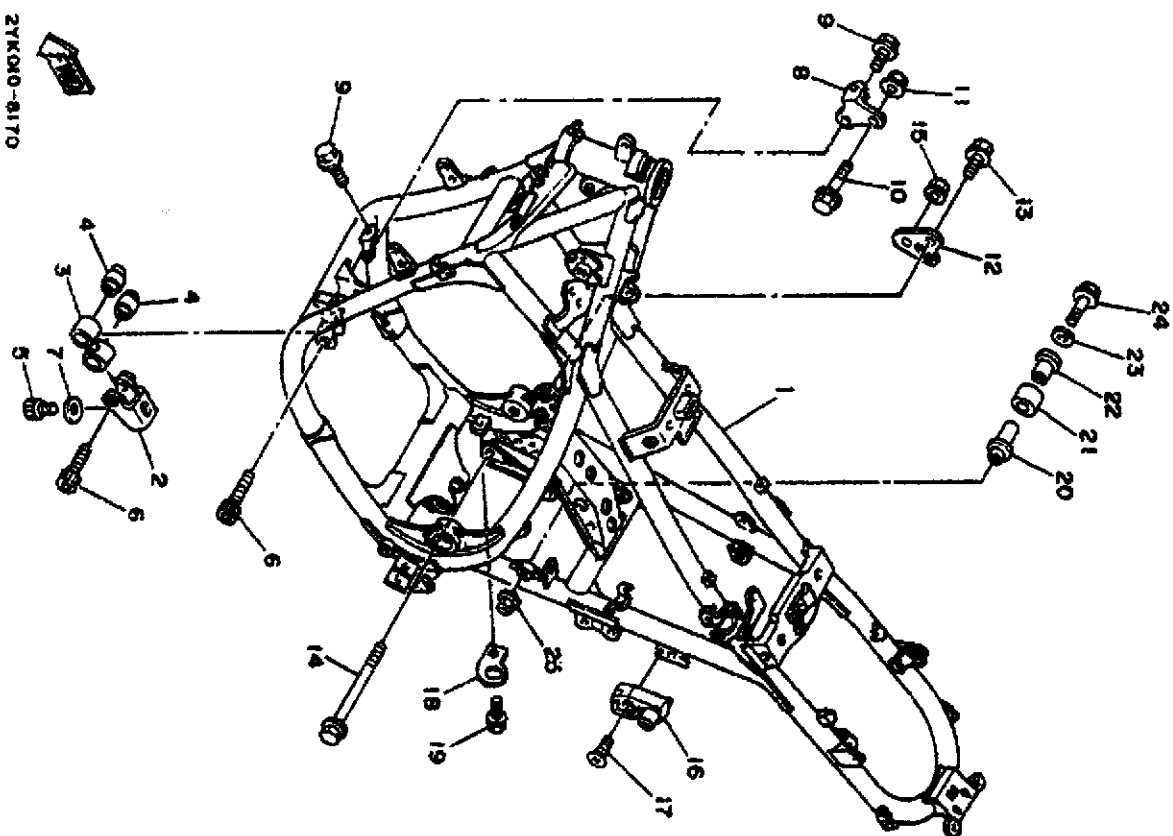

Ref.-Nr.	Teil-nr.	Beschreibung
01	3CK-21110-00-LY	Rahmen Kompl.
02	ZYK-21317-00-00	Stütze, Motor 3
03	ZYK-21314-00-00	Stütze, Motor 5
04	4L0-21485-00-00	Dämpfer, Gummi 1
05	91318-10018-00	Schraube
06	91311-10400-00	Schraube
07	90201-100F7-00	Unterlegscheibe
08	ZYK-21315-00-00	Stütze, Motor 2
09	95811-08016-00	Flanschschraube
10	90105-10051-00	Schraube, Mit Scheibe
11	90179-10394-00	Mutter
12	ZYK-21316-00-00	Stütze, Motor 3
13	95811-08016-00	Flanschschraube
14	90105-10119-00	Schraube, Mit Scheibe
15	90179-10394-00	Mutter
16	26H-21308-00-00	Sturzhelmlhalterereinheit
17	ZYK-2144G-00-00	Senkschraube
18	91006-06008-00	Stütze, Stoppschalter
19	91006-06008-00	Flanschschraube
20	2K7-2148A-00-00	Welle
21	30X-22178-00-00	Spanner
22	10V-22184-00-00	Buchse
23	90201-08310-00	Unterlegscheibe
24	91006-08055-00	Flanschschraube
25	90185-08145-00	Selbstsichernde Mutter

ZYKOR0-0170