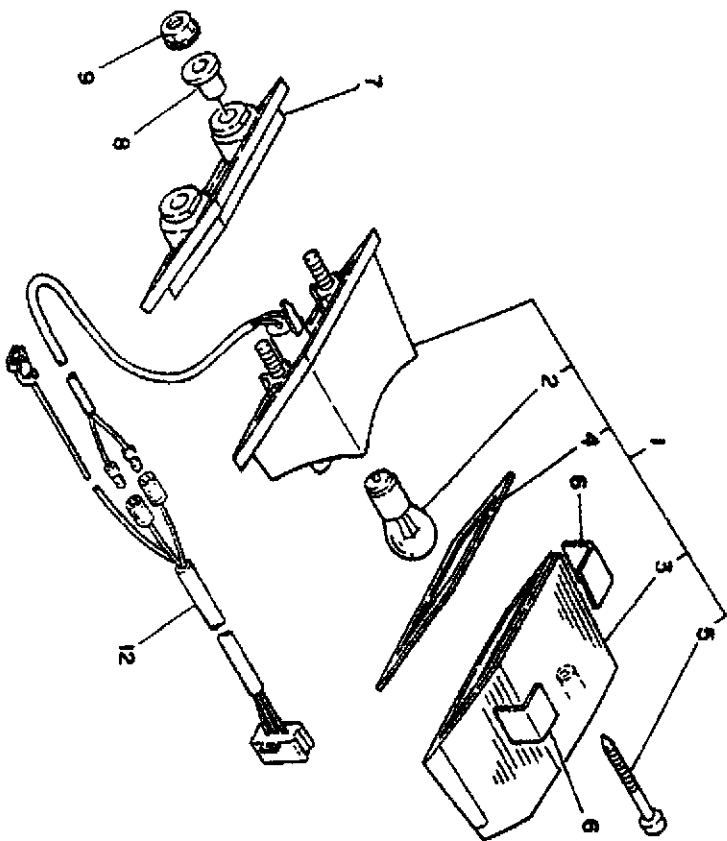

3CR300-8400

Ref.-Nr.	Teil-nr.	Beschreibung
01	34Y-84710-E1-00	Schlusslicht Kompl.
02	31L-84714-00-00	• Glühbirne (12V-21/5W)
03	34Y-84721-E0-00	• Schutzglas, Schlusslicht
04	34Y-84723-E0-00	• Dichtung, Schutzglas
05	97706-40530-00	• Blechschraube
06	2AL-84553-00-00	Dampfer
07	34X-84527-00-00	Dampfer
08	90387-06388-00	Hülse
09	95701-06500-00	Flanschmutter
10	3G1-85130-01-00	Hinterer Reflektor Kompl.
11	95701-05500-00	Flanschmutter
12	2KF-84717-00-00	Kabel, Schlusslicht