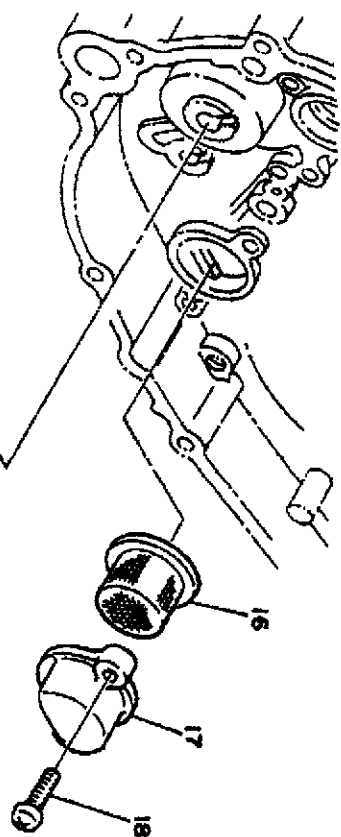

IKTOIO-6060

Ref.-Nr.	Teile-nr.	Beschreibung
01	1KT-13336-00-00	Gehäuse, Rotor
02	1KT-13314-00-00	Welle, Pumpe
03	5H0-13310-00-00	Rotoreinheit 1
04	1KT-13316-01-00	Deckel, Pumpe
05	93603-12030-00	Passstift
06	98501-05010-00	Zylinderkopfschraube
07	93604-10011-00	Passstift
08	98501-05020-00	Zylinderkopfschraube
09	93603-22028-00	Passstift
10	1KT-13325-00-00	Abtriebsrad, Pumpe
11	90201-08512-00	Unterlegscheibe
12	99009-08600-00	Sprengling
13	1KT-13161-00-00	Forderrohr 1
14	93210-07540-00	O-ring
15	98501-05010-00	Zylinderkopfschraube
16	51Y-13411-00-00	Filter, Öl
17	1KT-13417-00-00	Deckel, Filter
18	98501-05016-00	Zylinderkopfschraube