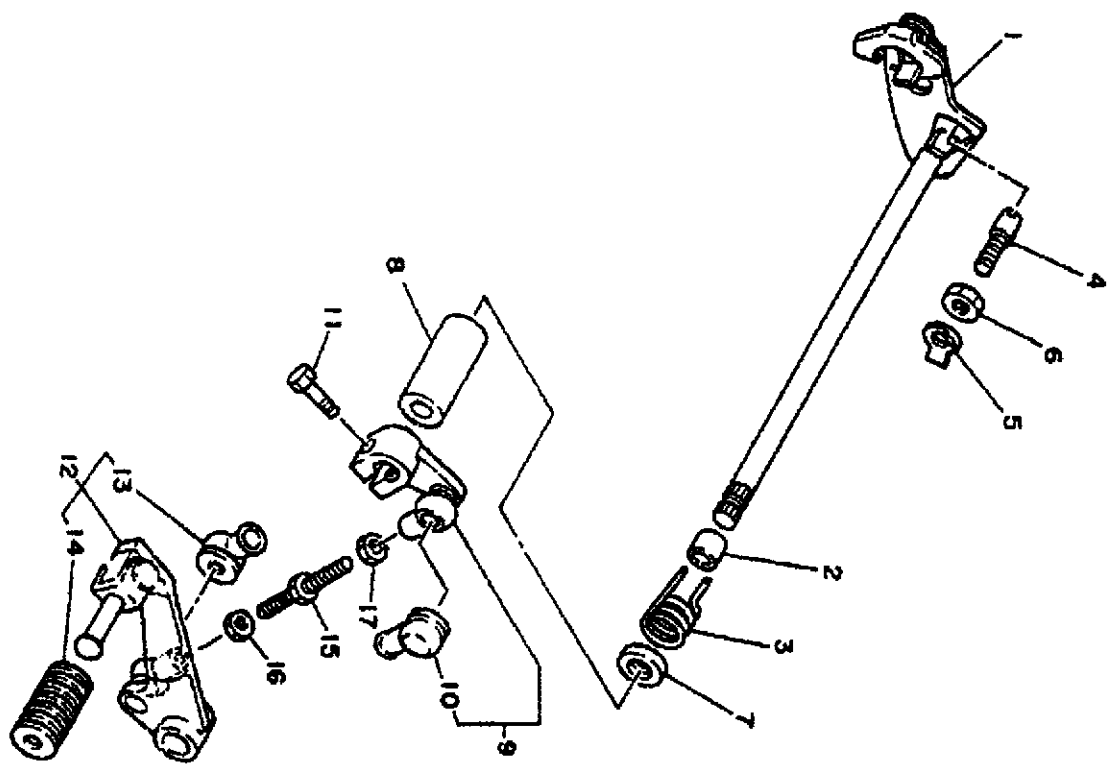

MKT 010-6150

Ref.-Nr.	Teil-nr.	Beschreibung
01	1KT-18540-00-00	Schaltnockenweinheit
02	136-18542-00-00	• Leerlaufstück
03	93317-21236-00	Lager
04	1KT-18562-00-00	Anschlagplatte 2
05	92701-06012-00	Senkschraube
06	1L0-18140-00-00	Anschlaghebelinheit
07	90508-26714-00	Zugfeder
08	50W-21631-00-00	Schraube 1
09	1KT-18511-00-00	Schaltgabel 1
10	1KT-18512-00-00	Schaltgabel 2
11	1KT-18513-00-00	Schaltgabel 3
12	1KT-18531-00-00	Stange, Schaltgabelführung 1