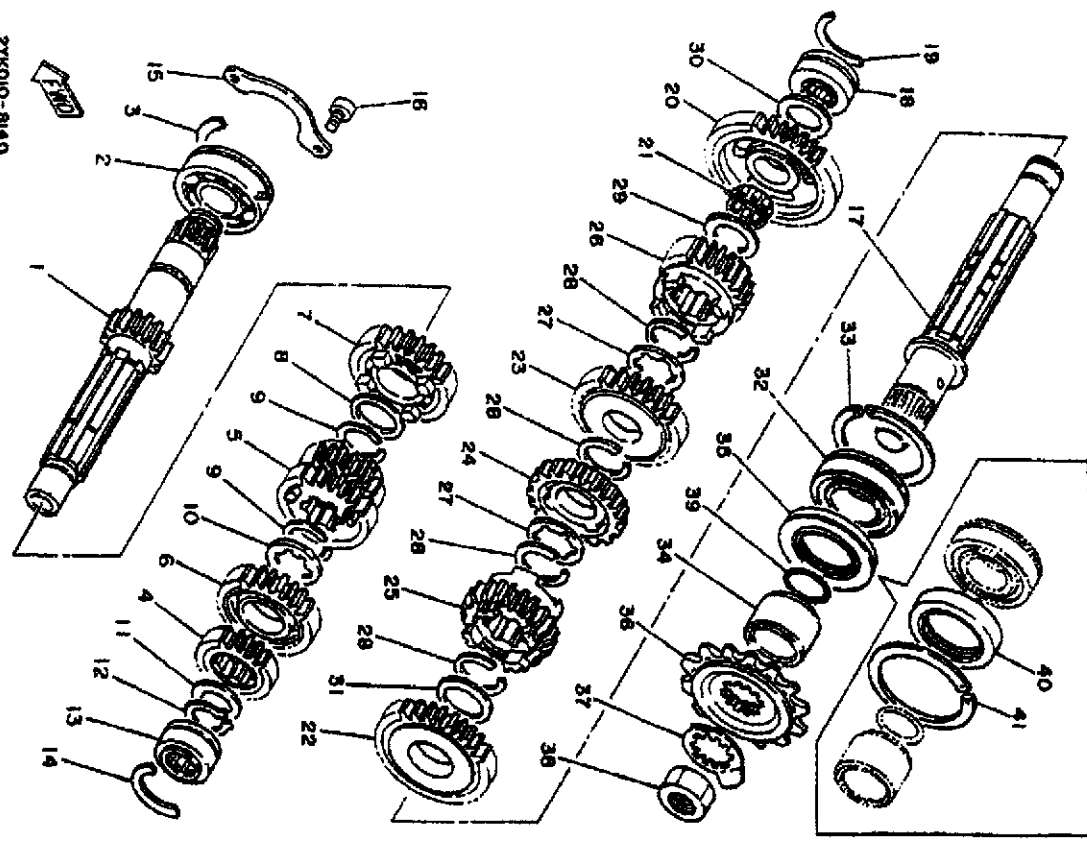

ZYK010-8110

Ref.-Nr.	Teil-nr.	Beschreibung
01	ZYK-15415-00-00	Deckel, Lichtmaschine
02	ZYK-15455-00-00	Dichtung 1
03	91311-06025-00	Schraube
04	ZYK-15418-00-00	Deckel, Kettenkasten
05	91311-06025-00	Schraube
06	91311-06045-00	Schraube
07	ZYK-W1543-00-00	Kurbelgehäusedeckel2
08	3Y1-15361-00-00	* Standanzeiger
09	1RG-15363-00-00	Olischraube
10	93210-19123-00	O-ring
11	99630-10014-00	Passstift
12	91311-06035-00	Schraube
13	91311-06035-00	Schraube
14	95021-10040-00	Flanschschrabe
15	90430-10171-00	Dichtung
16	90105-08163-00	Schraube, Mit Scheibe
17	90430-08198-00	Dichtung
18	1KT-15461-00-00	Dichtung, Kurbelgehäusedeck. 2
19	1KT-15441-00-00	Halter, Kupplungsseil
20	90110-06145-00	Innensechskantschraube
21	ZYK-15416-01-00	Deckel, Ölpumpe
22	91311-06025-00	Schraube

Ref.-Nr.	Teil-nr.	Beschreibung
01	1KT-15660-01-00	Kickstarterwelle
02	1KT-156641-00-00	Zahnrad, Kickstarter (26z)
03	90468-26091-00	Klemme
04	90508-26766-00	Zugfeder
05	90201-202F9-00	Unterlegscheibe
06	1KT-15666-00-00	Abstandhalter
07	93102-20108-00	Wellendichtung
08	1KT-15651-00-00	Zwischenrad, Kickstarter (24z)
09	90201-20276-00	Unterlegscheibe (1.0d)
10	99009-20400-00	Sprengring
11	1M1-15668-01-00	Anschlag
12	2YK-15620-01-00	Kickstarterkurbel
13	97026-08030-00	Schraube