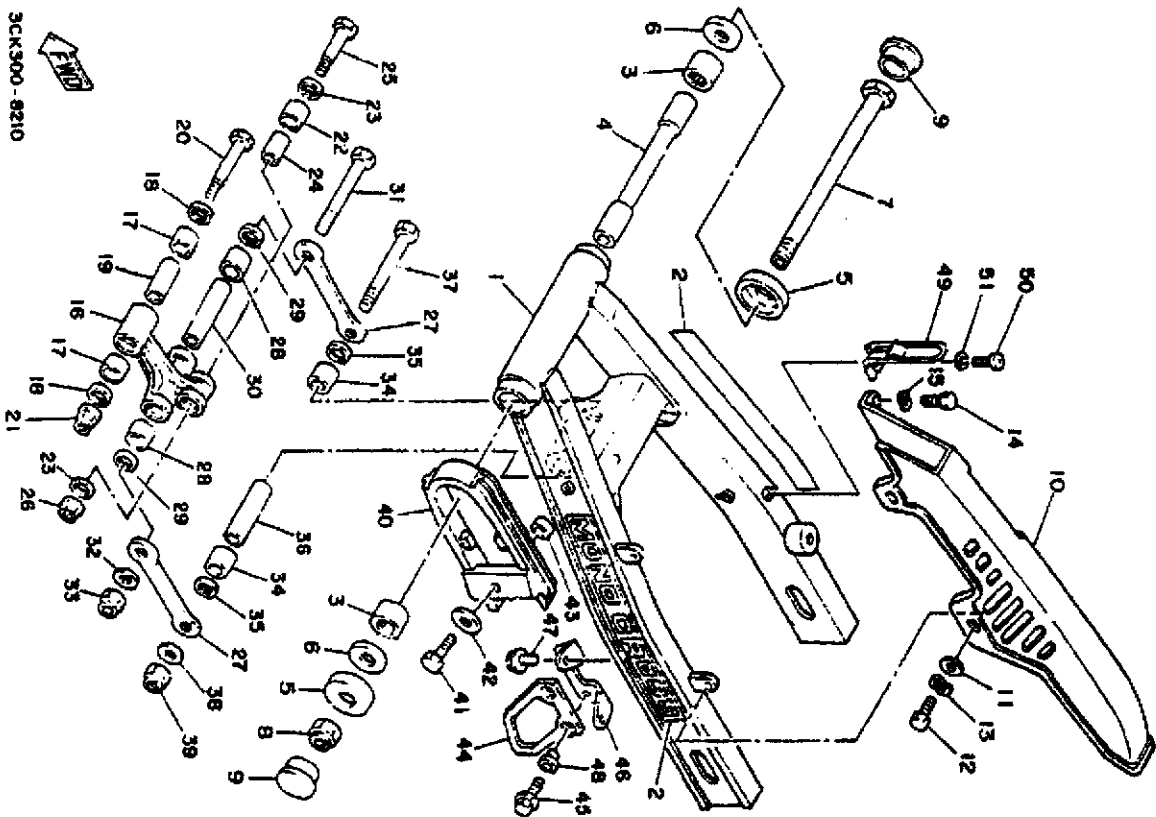

3CK300-8210

Ref.-Nr.	Teil-nr.	Beschreibung
01	3CK-22110-00-00	Hinterradschwinge Kompl.
02	1TY-2218A-00-00	Emblem, Hinterradschwinge
03	93320-32403-00	Lager
04	51L-22184-00-00	Buchse
05	4X7-22129-00-00	Staubdeckel 2
06	90201-161J3-00	Unterlegscheibe
07	5Y1-22141-00-00	Drehwelle
08	90185-16127-00	Selbstsichernde Mutter
09	1HX-2135F-00-00	Deckel
10	2YK-22310-00-00	Kettenkasteneinheit
11	90209-06223-00	Scheibe
12	97006-06012-00	Schraube
13	92906-06700-00	Scheibe
14	97011-06020-00	Schraube
15	92901-06020-00	Scheibe
16	2YK-2217A-00-00	Verbindungsarm
17	90386-18115-00	Buchse
18	93109-18020-00	Wellendichtung
19	90387-123U2-00	Hülse
20	90109-10554-00	Schraube
21	90185-10148-00	Selbstsichernde Mutter
22	90380-18171-00	Massivbuchse
23	93109-18020-00	Wellendichtung
24	90387-123U3-00	Hülse
25	90101-10659-00	Schraube
26	90185-10148-00	Selbstsichernde Mutter
27	2YK-2217M-00-00	Arm 1
28	90386-18115-00	Buchse
29	93109-18020-00	Wellendichtung
30	90387-121G8-00	Hülse
31	90101-12645-00	Schraube
32	90201-126A7-00	Unterlegscheibe
33	90185-12119-00	Selbstsichernde Mutter
34	90386-18115-00	Buchse
35	93109-18020-00	Wellendichtung
36	90387-121G8-00	Hülse
37	90101-12645-00	Schraube
38	90201-126A7-00	Unterlegscheibe
39	90185-12119-00	Selbstsichernde Mutter
40	2YK-22151-00-00	Schutzdichtung
41	98006-06025-00	Schraube
42	90201-065G8-00	Unterlegscheibe
43	90387-07573-00	Hülse
44	38V-22199-00-00	Stütze, Kette
45	91001-06020-00	Flanschschraube
46	2YK-22154-00-00	Konsole, Kettenführung
47	91001-06016-00	Flanschschraube
48	90387-06737-00	Hülse
49	2YK-25875-50-00	Halter, Brems Schlauch 1
50	92501-06020-00	Zylinderkopfschraube