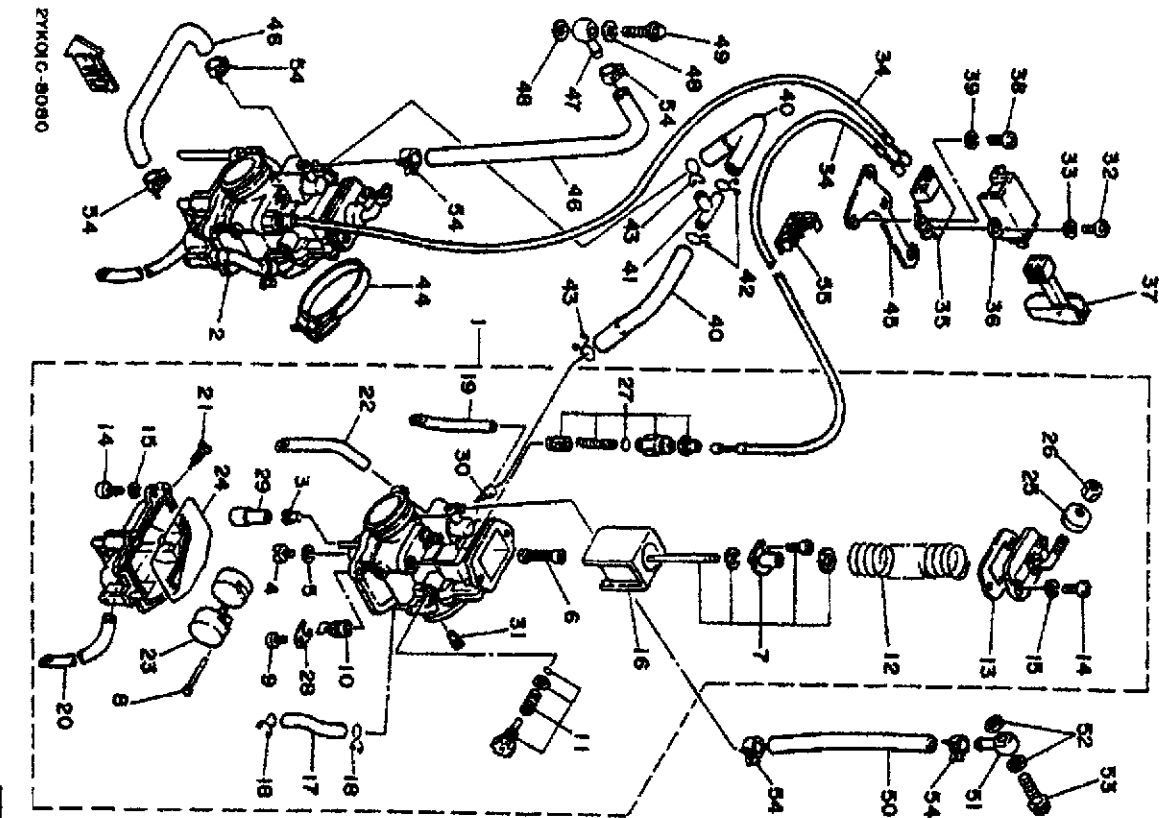

Ref.-Nr.	Teil-nr.
01	3CK-14101-00-00
02	3CK-14102-00-00
03	193-14142-20-00
04	137-14143-42-A0
05	137-14153-00-00
06	1KT-14141-48-00
07	1KT-14901-00-00
08	537-14186-00-00
09	98501-04008-00
10	2MA-14107-28-00
11	1KT-14103-02-00
12	1KT-14131-00-00
13	1KT-14198-00-00
14	98503-04014-00
15	92902-04100-00
16	2YK-14112-25-00
17	1KT-14149-00-00
18	8A7-14139-00-00
19	1KT-14197-00-00
20	55X-14196-00-00
21	12R-14191-00-00
22	1KT-14197-01-00
23	2MA-14185-00-00
24	1KT-14147-00-00
25	3X3-14169-00-00
26	127-14161-00-00
27	1KT-1410A-00-00
28	2H0-14146-00-00
29	1KT-14146-00-00
30	1KT-14994-00-00
31	239-14172-14-00
32	98506-04010-00
33	92906-04100-00
34	1KT-28331-00-00
35	2YK-14204-00-00
36	47X-14205-00-00
37	47X-14201-00-00
38	98506-04012-00
39	92906-04100-00
40	1KT-14298-00-00
41	90413-07023-00
42	90467-10008-00
43	90467-10008-00
44	1AE-13575-00-00
45	2YK-14178-00-00
46	2TV-12485-00-00
47	90405-08037-00
48	90430-06166-00
49	90401-08115-00
50	2YK-12484-00-00

Ref.-Nr.	Teil-nr.	Beschreibung
01	3CK-14101-00-00	Vergasereinheit 1
02	3CK-14102-00-00	Vergasereinheit 2
03	193-14142-20-00	• Duse, Leerluft (20)
04	137-14143-42-A0	• Hauptduse (210)
05	137-14153-00-00	• Scheibe, Hauptduse
06	1KT-14141-48-00	• Hauptzerstauber
07	1KT-14901-00-00	• Nadelstanz
08	537-14186-00-00	• Stift, Schwimmer
09	98501-04008-00	• Zylinderkopfschraube
10	2MA-14107-28-00	• Nadelstanz
11	1KT-14103-02-00	• Drosselschraubenstanz
12	1KT-14131-00-00	• Feder, Drosselventil
13	1KT-14198-00-00	• Dichtung
14	98503-04014-00	• Zylinderkopfschraube
15	92902-04100-00	• Federschleibe
16	2YK-14112-25-00	• Ventil, Drossel 1
17	1KT-14149-00-00	• Rohr
18	8A7-14139-00-00	• Keimne, Rohr
19	1KT-14197-00-00	• Rohr
20	55X-14196-00-00	• Rohr
21	12R-14191-00-00	• Ablassschraube
22	1KT-14197-01-00	• Rohr
23	2MA-14185-00-00	• Schwimmer
24	1KT-14147-00-00	• O-ring
25	3X3-14169-00-00	• Kappe
26	127-14161-00-00	• Mutter, Kabeleinstecker
27	1KT-1410A-00-00	• Anlassereinheit
28	2H0-14146-00-00	• Platte
29	1KT-14146-00-00	• Rohr
30	1KT-14994-00-00	• Netz, Filter
31	239-14172-14-00	• Leerlaufduse, Luft (1,4)
32	98506-04010-00	• Zylinderkopfschraube
33	92906-04100-00	• Federschleibe
34	1KT-28331-00-00	• Anlasserkabel 1
35	2YK-14204-00-00	• Gehäuse, Anlasser
36	47X-14205-00-00	• Kappe
37	47X-14201-00-00	• Chokehebel Kompl.
38	98506-04012-00	• Zylinderkopfschraube
39	92906-04100-00	• Federschleibe
40	1KT-14298-00-00	• Rohr
41	90413-07023-00	• Passage 3
42	90467-10008-00	• Klemme
43	90467-10008-00	• Klemme
44	1AE-13575-00-00	• Band
45	2YK-14178-00-00	• Scheibe, Anlasserhebel
46	2TV-12485-00-00	• Rohr 5
47	90405-08037-00	• Verschraubung
48	90430-06166-00	• Dichtung
49	90401-08115-00	• Hohlsschraube
50	2YK-12484-00-00	• Rohr 4