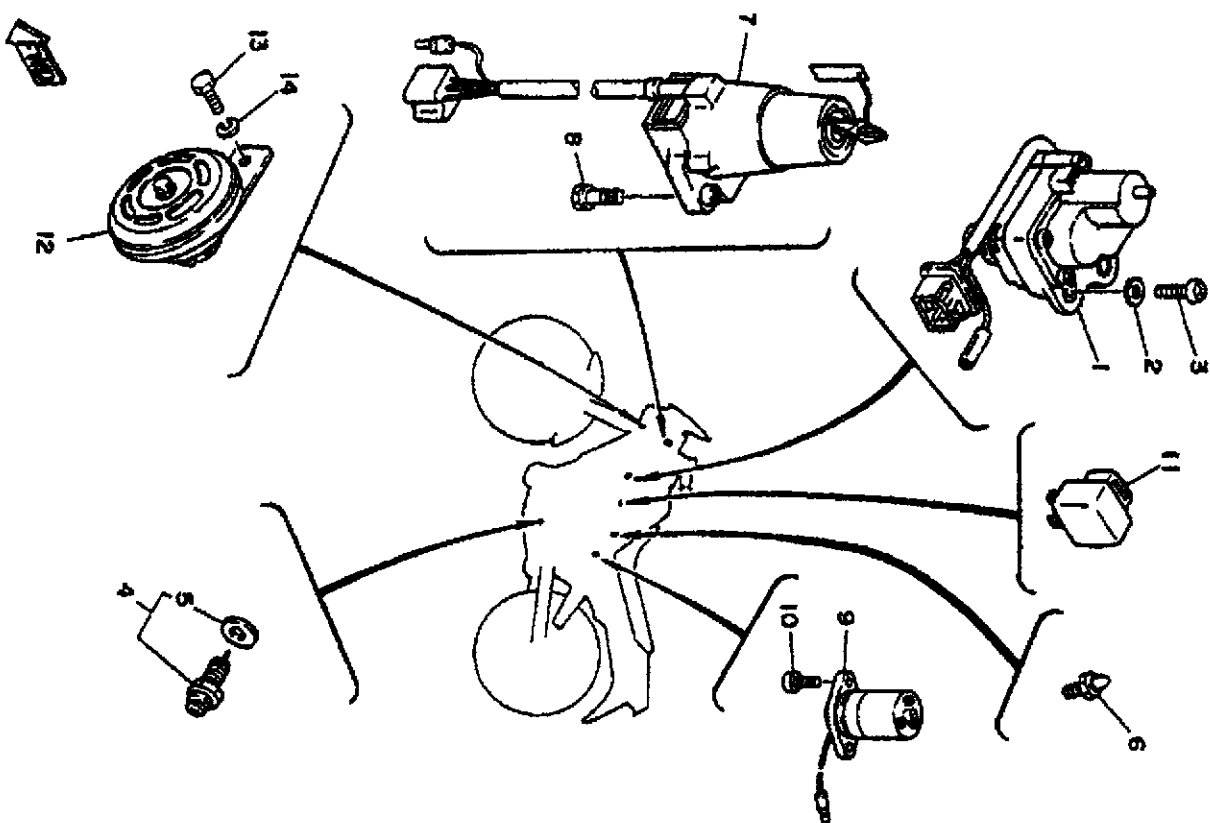

Ref.-Nr.	Teil-nr.	Beschreibung
01	2XT-85820-00-00	Servomotor Kompl.
02	90201-06067-00	Unterlegscheibe
03	92501-06025-00	Zylinderkopfschraube
04	341-82540-01-00	Leeraufschalter Kompl.
05	341-82543-00-00	. Dichtung
06	2YK-83591-00-00	Thermo-einheit
07	3CK-82501-00-00	Hauptschalter-leukerschloss
08	97522-06216-00	Schraube, Mit Scheibe
09	5G9-85720-00-00	Ostanzanzeiger
10	91311-06016-00	Schraube
11	4K0-83350-40-00	Blinkerrelais Kompl.
12	33M-83371-20-00	Signalhorn
13	97001-06012-00	Schraube
14	92990-06100-00	Federscheibe

3CK332-8430