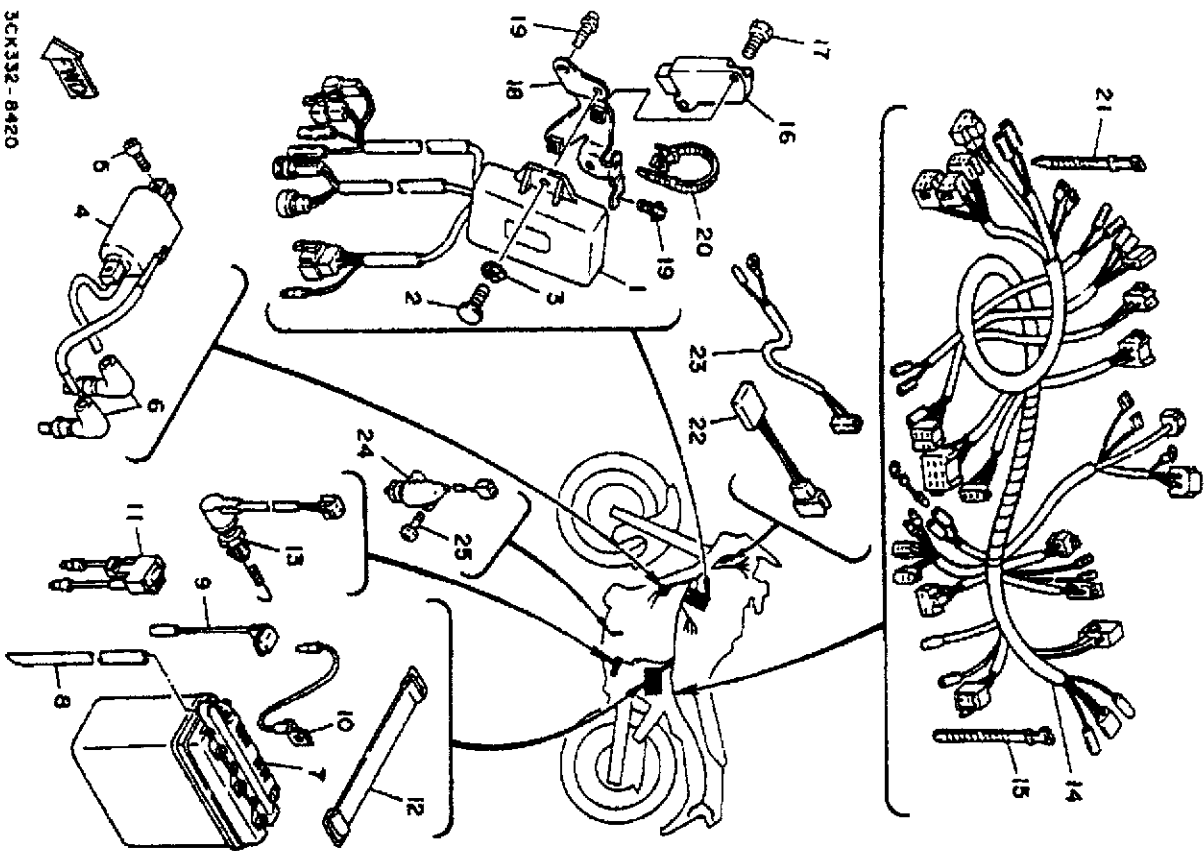

3CK332-0420

Ref.-Nr.	Teile-nr.	Beschreibung
01	2YK-85540-00-00	Cdi-einheit
02	97011-06020-00	Schraube
03	92901-06700-00	Schelle
04	2YK-82310-00-00	Zundsperre Kompl.
05	91311-06020-00	Schraube
06	2TV-82370-00-00	Kerzenstecker Kompl.
07	43F-82110-60-00	Batterie Kompl. (grr4a-3b)
08	90445-08171-00	Schlauch
09	1M1-82115-00-00	Positives Kabel
10	212-82116-00-00	Negatives Kabel
11	51Y-82180-00-00	Leitungsschalter-einh
12	43G-14455-00-00	Band
13	2TK-82530-00-00	Stoppschalter Kompl.
14	3CK-82590-00-00	Kabelbaum Kompl.
15	437-83936-10-00	Band, Schalterkabel
16	47X-81960-A1-00	Gleichrichter & Spannungsr.
17	91312-06012-00	Schraube
18	2YK-21274-00-00	Konsole, Cdi-einheit
19	95801-06010-00	Flanschschraube
20	90464-12038-00	Schelle
21	437-83936-00-00	Band, Schalterkabel
22	4LE-81960-M0-00	Gleichrichter 2
23	2YK-82509-00-00	Leitungsdraht-untergruppe
24	3A3-82566-00-00	Schalter, Seitenstander
25	98606-05015-00	Linse