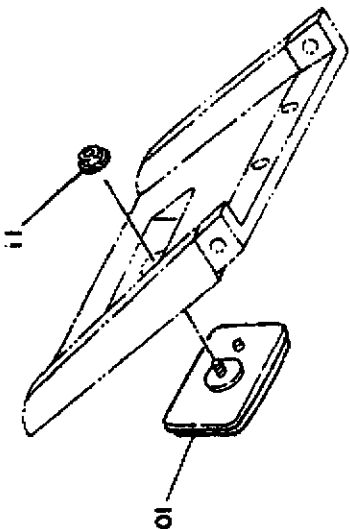

3CR300-8400

Ref.-Nr.	Teil-nr.	Beschreibung
01	34Y-84710-E1-00	Schlusslicht Kompl.
02	31L-84714-00-00	• Glühbirne (12V-21/5W)
03	34Y-84721-E0-00	• Schutzglas, Schlusslicht
04	34Y-84723-E0-00	• Dichtung, Schutzglas
05	97706-40530-00	• Blechschraube
06	2AL-84553-00-00	Dampfer
07	34X-84527-00-00	Dampfer
08	90387-06388-00	Hülse
09	95701-06500-00	Flanschmutter
10	3G1-85130-01-00	Hinterer Reflektor Kompl.
11	95701-05500-00	Flanschmutter
12	2KF-84717-00-00	Kabel, Schlusslicht