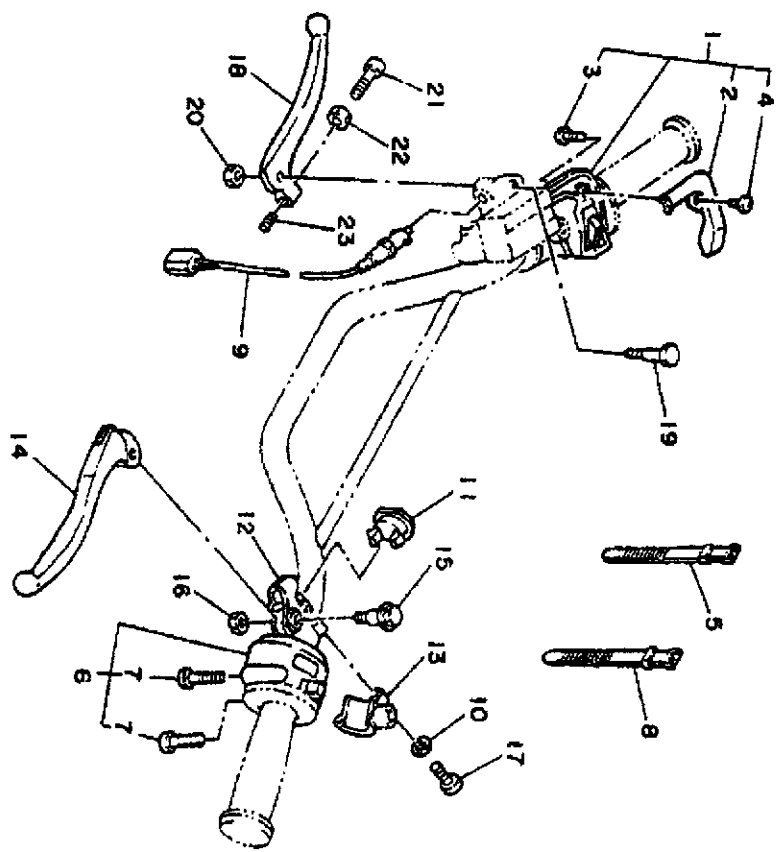

Ref.-Nr.	Teil-nr.	Beschreibung
01	47J-83976-00-00	Lenkerschalter 2
02	33G-83956-00-00	• Kappe 1
03	98506-05020-00	• Zylinderkopfschraube
04	98906-04008-00	• Blindschraube
05	437-83936-00-00	Band, Schalterkabel
06	3CK-83972-00-00	Lenkerschalter 4
07	98506-05030-00	Zylinderkopfschraube
08	437-83936-00-00	Band, Schalterkabel
09	2UJ-83980-30-00	Vorderrad-bremslichtschalter
10	1LN-82911-00-00	Halter, Hebel 1
11	33G-82913-00-00	Hebelhalter 1, Unten
12	5Y1-83912-00-00	Hebel 1
13	90109-06798-00	Schraube
14	95616-06100-00	Mutter, U
15	98506-05020-00	Zylinderkopfschraube
16	92906-05100-00	Federschelbe
17	503-83966-00-00	Kappe 1
18	43F-83922-00-00	Hebel 2
19	90109-06577-00	Schraube
20	95616-06100-00	Mutter, U
21	90149-06153-00	Schraube
22	90170-06010-00	Mutter
23	90501-10312-00	Druckfeder

3CK300-8410