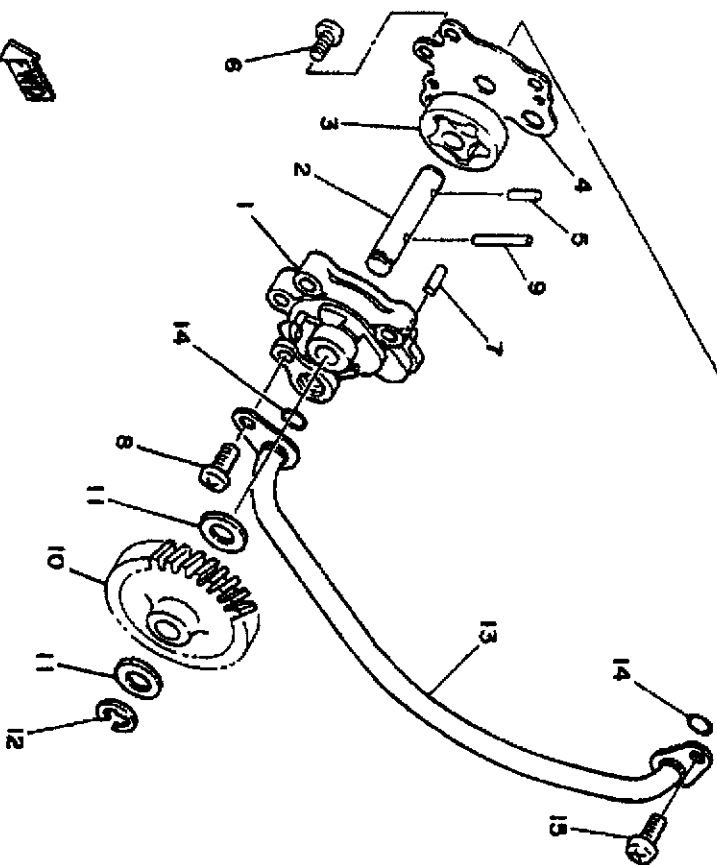

IKTOIO-6060

Ref.-Nr.	Teile-nr.	Beschreibung
01	1KT-13336-00-00	Gehäuse, Rotor
02	1KT-13314-00-00	Welle, Pumpe
03	5H0-13310-00-00	Rotoreinheit 1
04	1KT-13316-01-00	Deckel, Pumpe
05	93603-12030-00	Passstift
06	98501-05010-00	Zylinderkopfschraube
07	93604-10011-00	Passstift
08	98501-05020-00	Zylinderkopfschraube
09	93603-22028-00	Passstift
10	1KT-13325-00-00	Abtriebsrad, Pumpe
11	90201-08512-00	Unterlegscheibe
12	99009-08600-00	Sprengling
13	1KT-13161-00-00	Forderrohr 1
14	93210-07540-00	O-ring
15	98501-05010-00	Zylinderkopfschraube
16	51Y-13411-00-00	Filter, Öl
17	1KT-13417-00-00	Deckel, Filter
18	98501-05016-00	Zylinderkopfschraube