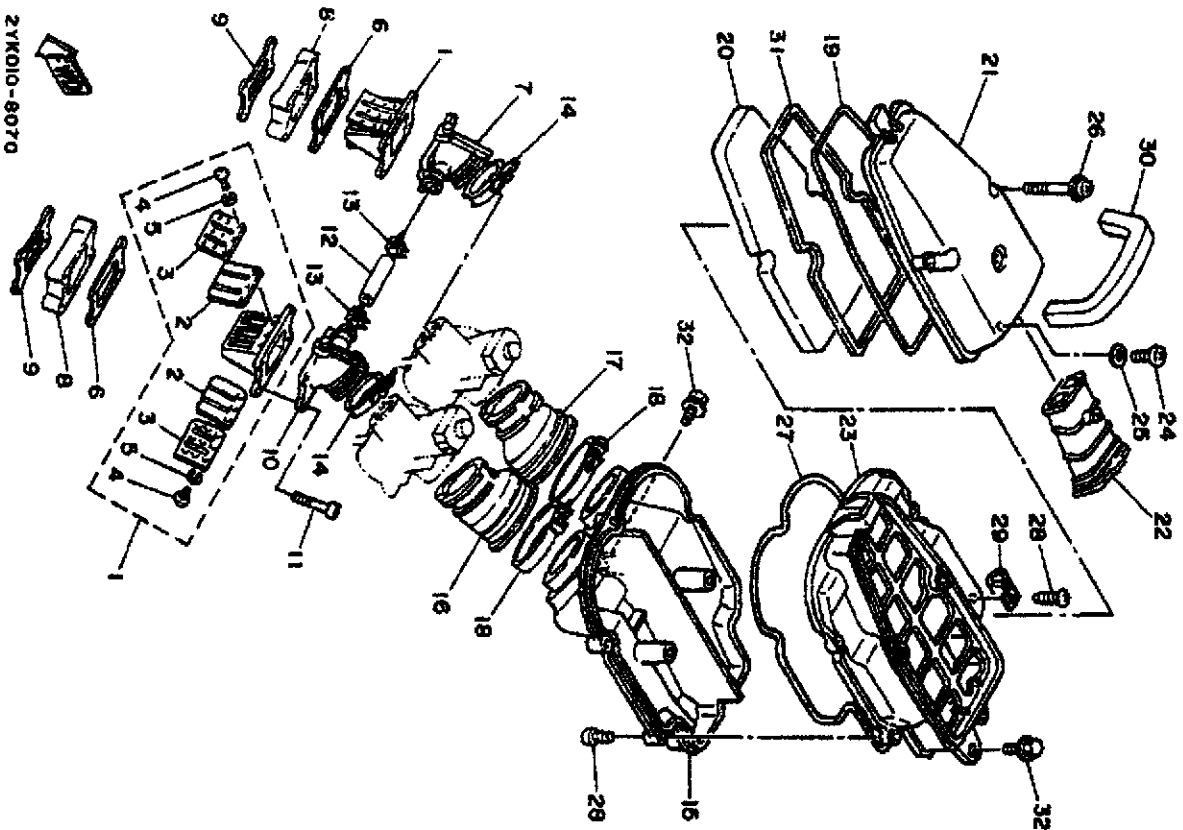

Ref.-Nr.	Teil-nr.	Beschreibung
01	1KT-13610-00-00	Zungenventileinheit
02	1KT-13613-00-00	• Zunge, Ventil
03	1KT-13616-00-00	• Anschlag, Zungenventil
04	98501-03008-00	• Zylinderkopfschraube
05	92990-03100-00	• Federschelbe
06	1KT-13621-00-00	Dichtung, Ventileitz
07	1KT-13565-00-00	Dichtung, Vergaser
08	ZYK-13661-00-00	Verbindung, Luftkolben
09	1KT-13645-00-00	Verbindung, Ventileitz
10	1KT-13555-00-00	Verbindung, Ventileitz
11	1KT-13555-00-00	Verbindung, Ventileitz
12	91311-06045-00	Krummer, Einlass
13	1KT-14465-00-00	Schraube
14	90467-20085-00	Rohr
15	90460-44108-00	Klemme
16	ZYK-14411-00-00	Schlauchschelle
17	ZYK-14453-00-00	Gehäuse, Luftfilter 1
18	ZYK-14463-00-00	Verbindung, Luftfilter 1
19	90460-68230-00	Verbindung, Luftfilter 2
20	5V7-14452-00-00	Schlauchschelle
21	ZYK-14451-00-00	Dichtung
22	ZYK-14412-00-00	Element, Luftfilter
23	1KT-14437-00-00	Kappe, Filtergehäuse
24	ZYK-14421-00-00	Kanal
25	92501-06020-00	Gehäuse, Luftfilter 2
26	92901-08600-00	Zylinderkopfschraube
27	90159-06084-00	Schraube, Mit Scheibe
28	10M-14457-00-00	Dichtung
29	97780-50525-00	Blechschraube
30	90462-05005-00	Schelle
31	ZYK-14462-00-00	Dichtung
32	ZYK-14472-00-00	Platte, Element
	90119-06088-00	Schraube, Mit Scheibe