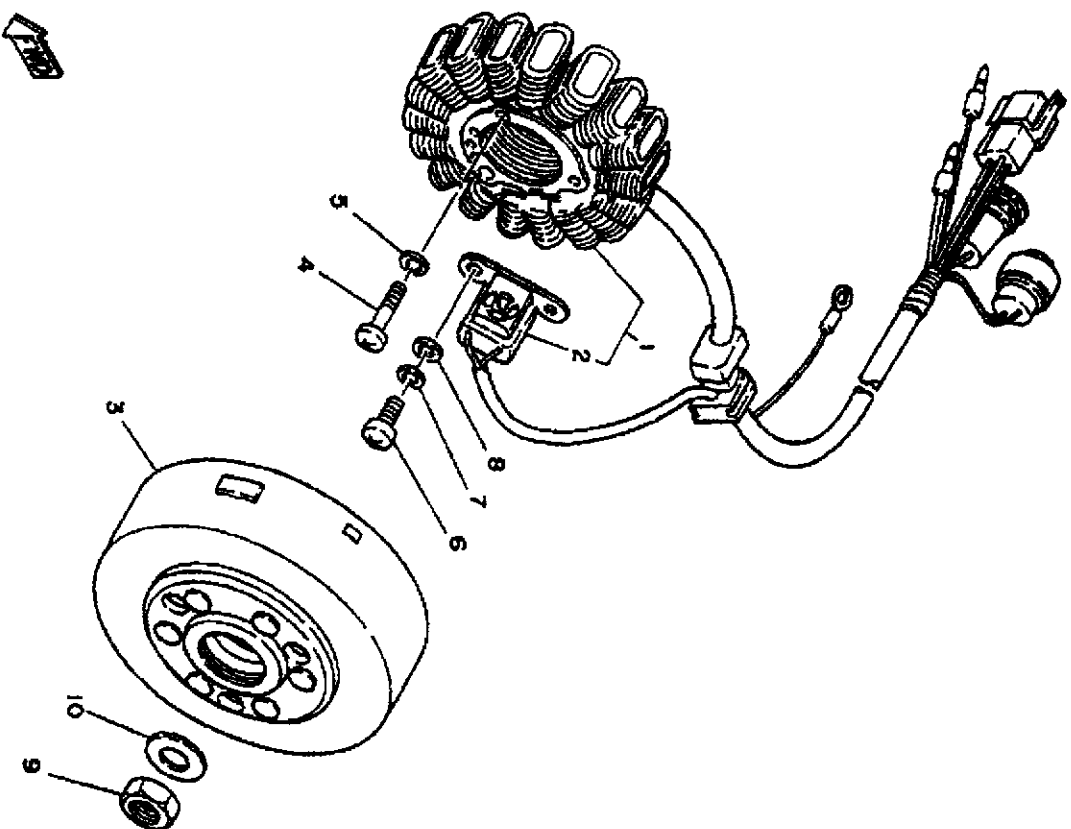

Ref.-Nr.	Teile-nr.	Beschreibung
01	2YK-85510-00-00	Stator Kompl.
02	2YK-85580-50-00	• Impulsspule
03	2YK-85550-00-00	Rotor Kompl.
04	92501-06025-00	Zylinderkopfschraube
05	92990-06100-00	Federschelbe
06	98501-05016-00	Zylinderkopfschraube
07	92901-05100-00	Federschelbe
08	92901-05800-00	Schelbe
09	90179-12323-00	Mutter
10	90201-124E4-00	Unterlegscheibe

2YK010-8360