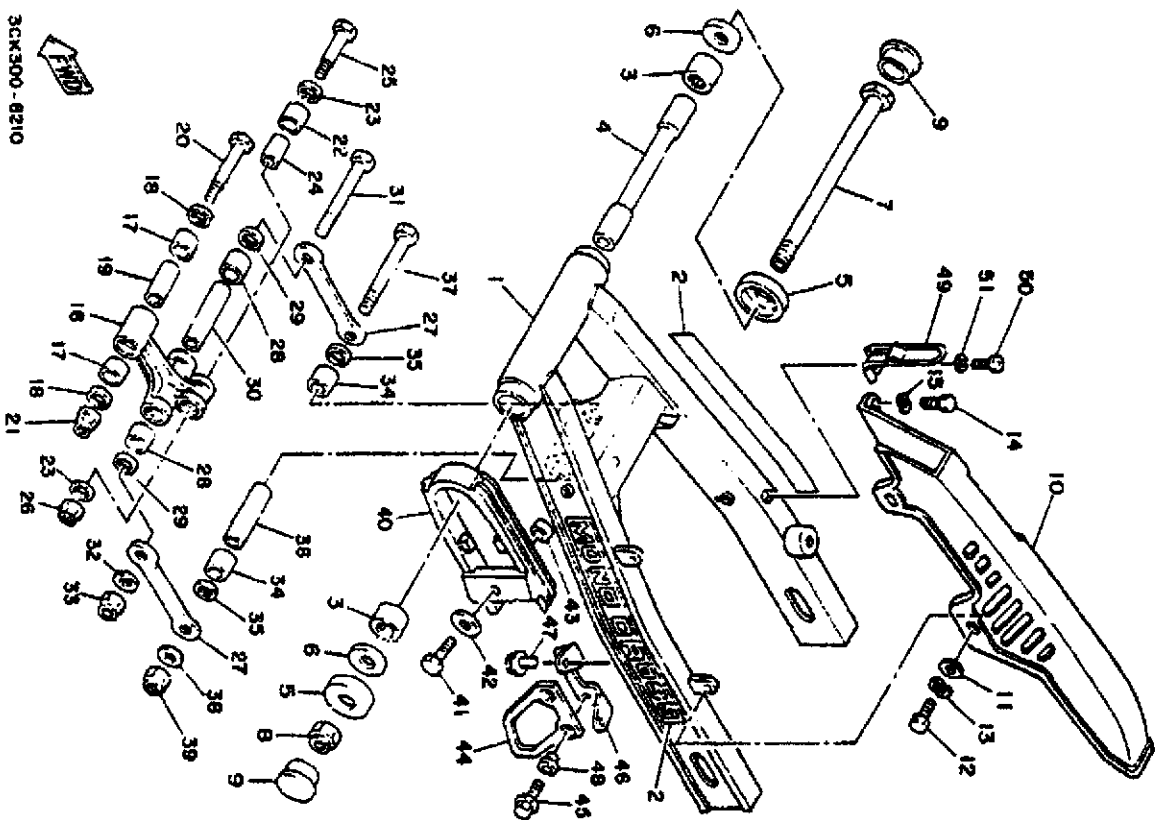

Ref.-Nr.	Teil-nr.	Beschreibung
51	92990-06100-00	Federscheibe

3CK300-8210