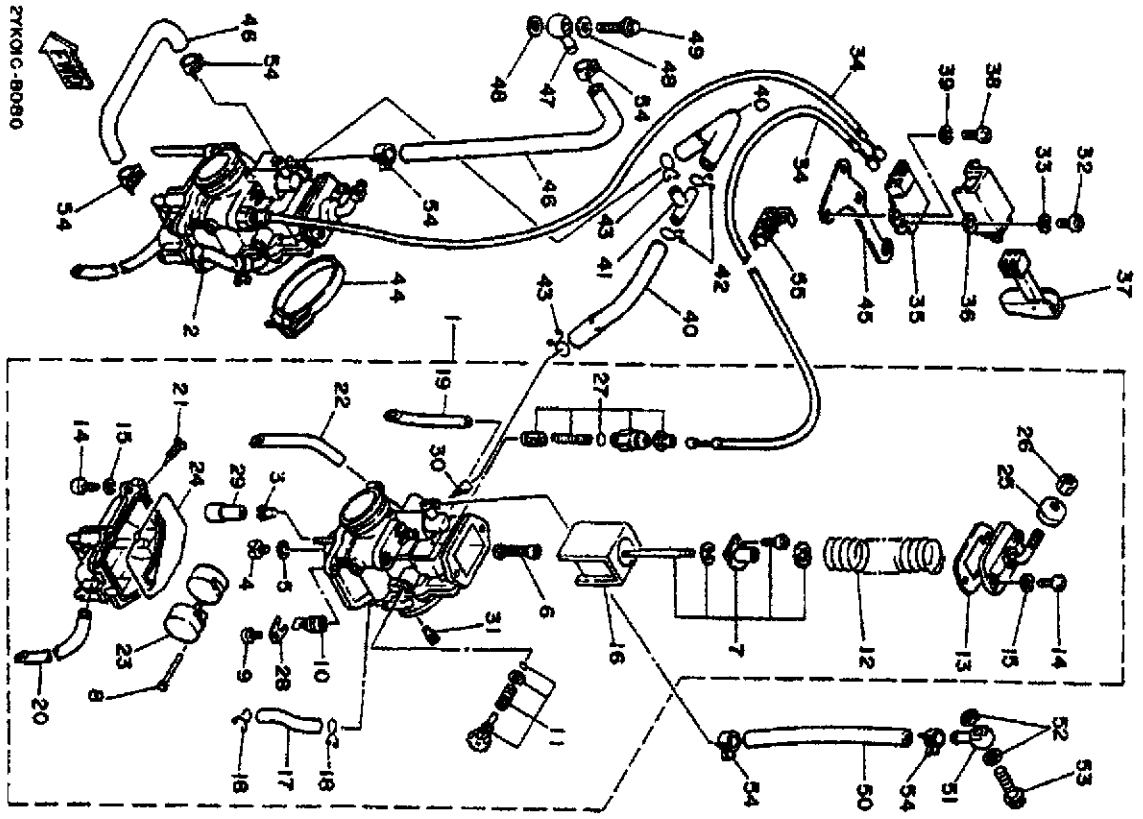

ZYKORIC-B0880

Ref.-Nr.	Teil-nr.	Beschreibung
51	90405-08037-00	Verschraubung
52	90430-06166-00	Dichtung
53	90401-06115-00	Hohlschraube
54	90467-10035-00	Klemme
55	90464-05122-00	Schelle