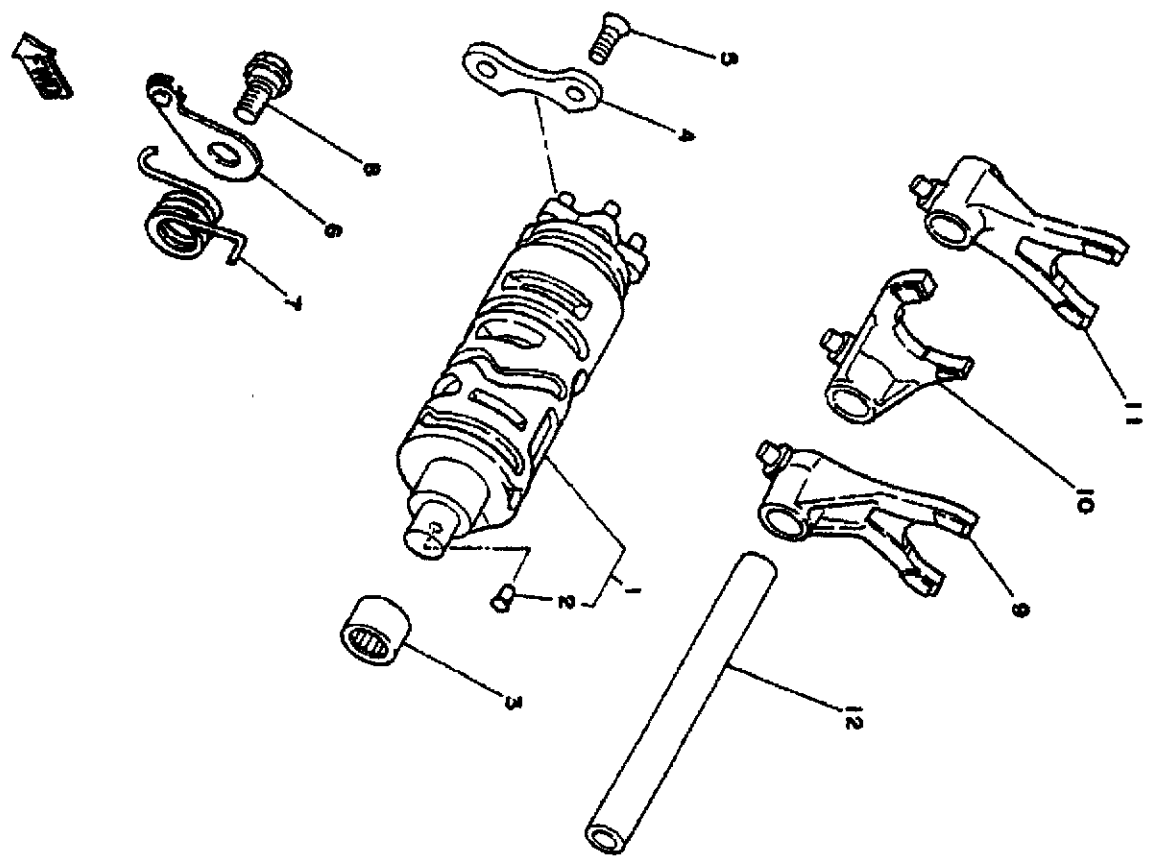

MKT 010-6150

Ref.-Nr.	Teil-nr.	Beschreibung
01	1KT-18540-00-00	Schaltnockenweinheit
02	136-18542-00-00	• Leerlaufstück
03	93317-21236-00	Lager
04	1KT-18562-00-00	Anschlagplatte 2
05	92701-06012-00	Senkschraube
06	1L0-18140-00-00	Anschlaghebelinheit
07	90508-26714-00	Zugfeder
08	50W-21631-00-00	Schraube 1
09	1KT-18511-00-00	Schaltgabel 1
10	1KT-18512-00-00	Schaltgabel 2
11	1KT-18513-00-00	Schaltgabel 3
12	1KT-18531-00-00	Stange, Schaltgabelführung 1